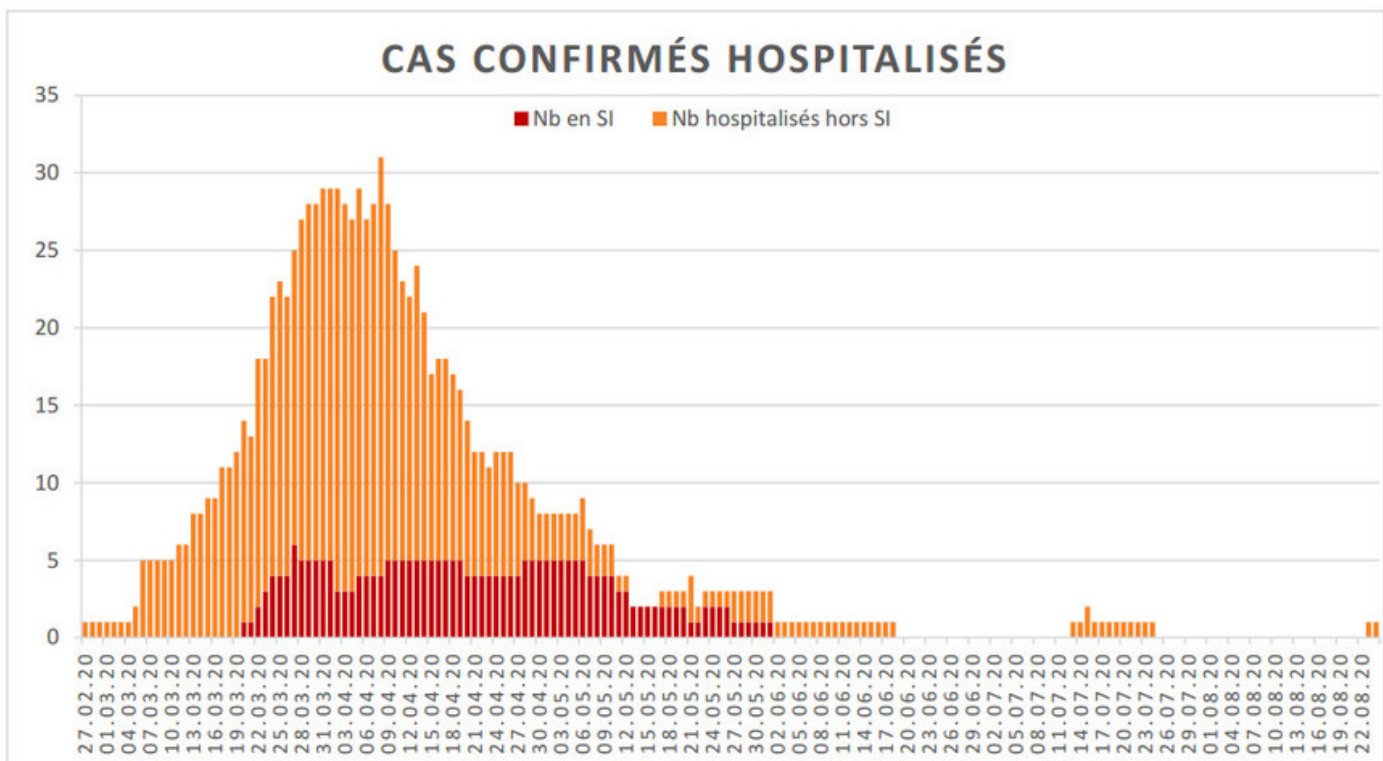

[Accepter](#)

Evolution des cas COVID-19 dans le Jura

Ce site utilise des cookies à des fins de statistiques, d'optimisation et de marketing ciblé. En poursuivant votre visite sur cette page, vous acceptez l'utilisation des cookies aux fins énoncées ci-dessus. En savoir plus.