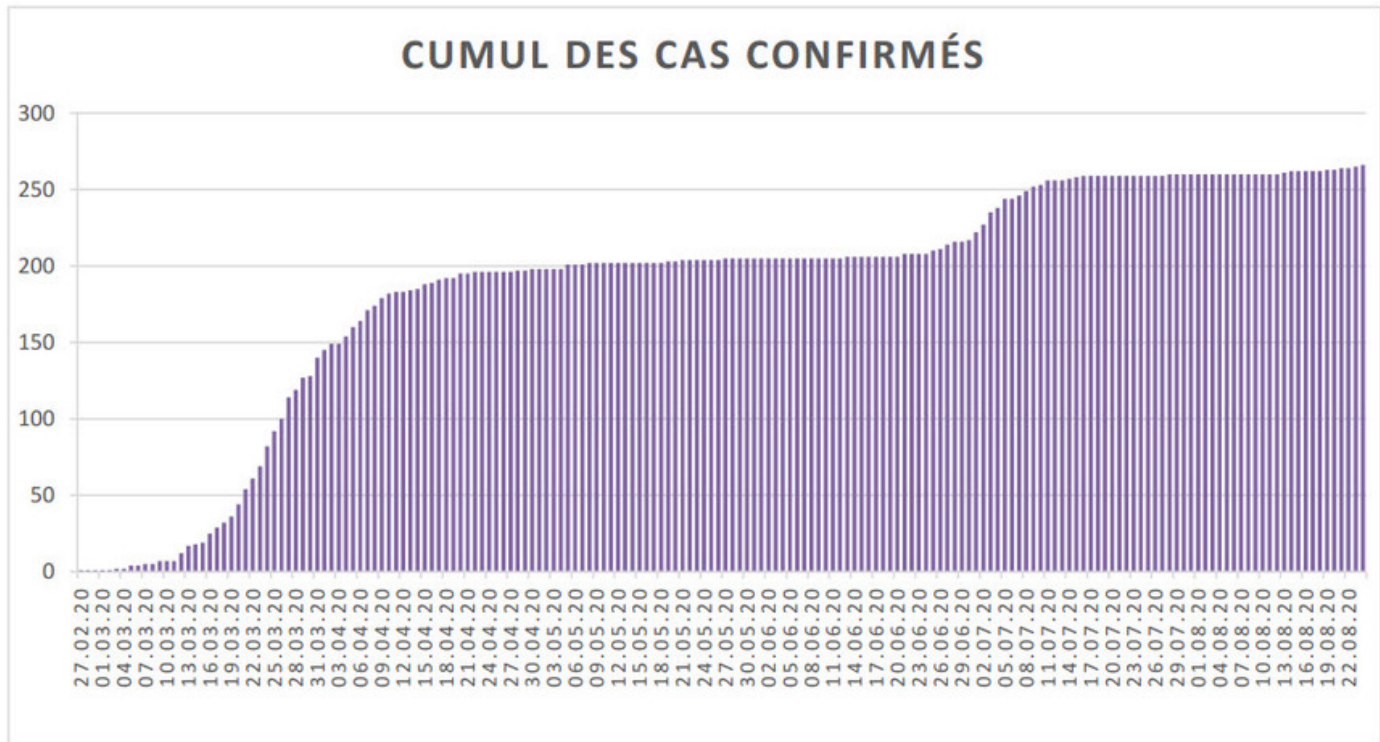

[Accepter](#)

Evolution des cas COVID-19 dans le Jura

Ce site utilise des cookies à des fins de statistiques, d'optimisation et de marketing ciblé. En poursuivant votre visite sur cette page, vous acceptez l'utilisation des cookies aux fins énoncées ci-dessus. En savoir plus.