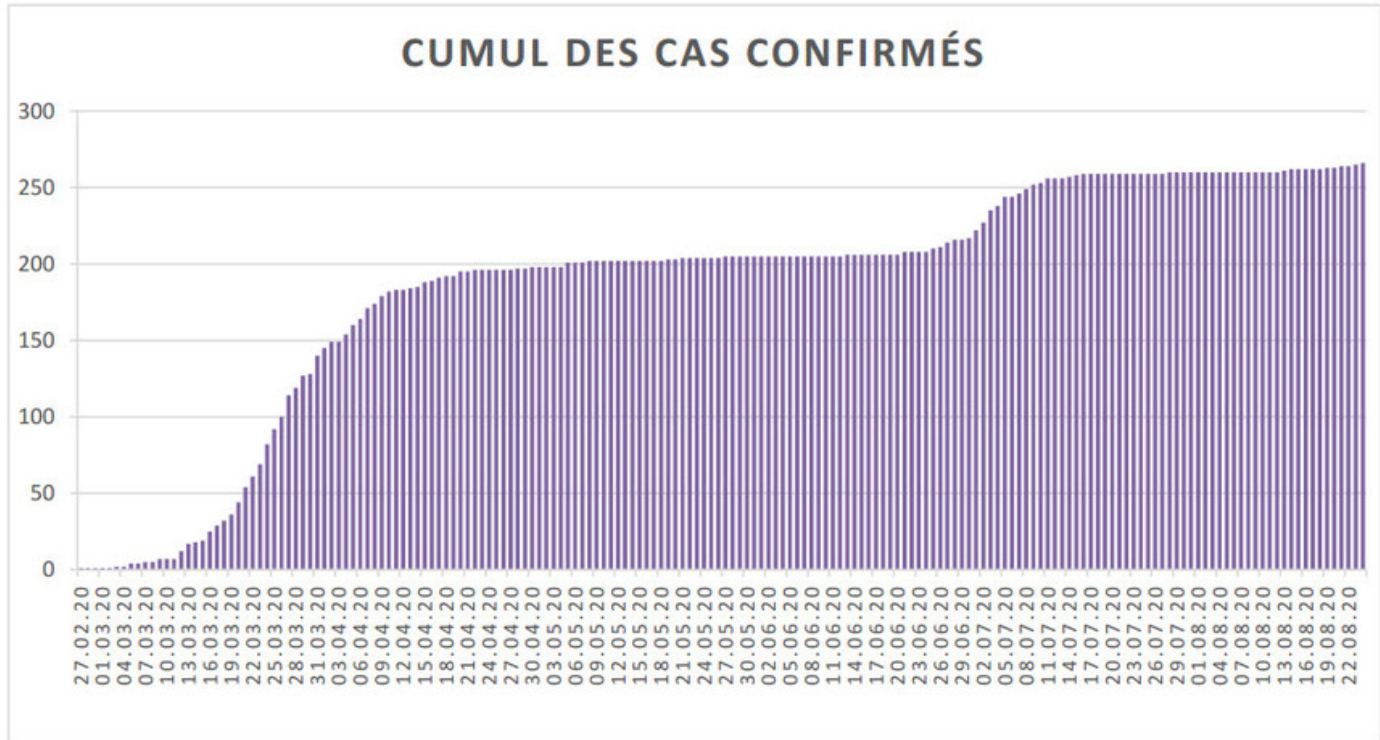

[Accepter](#)

Evolution des cas COVID-19 dans le Jura

Ce site utilise des cookies à des fins de statistiques, d'optimisation et de marketing ciblé. En poursuivant votre visite sur cette page, vous acceptez l'utilisation des cookies aux fins énoncées ci-dessus. En savoir plus.