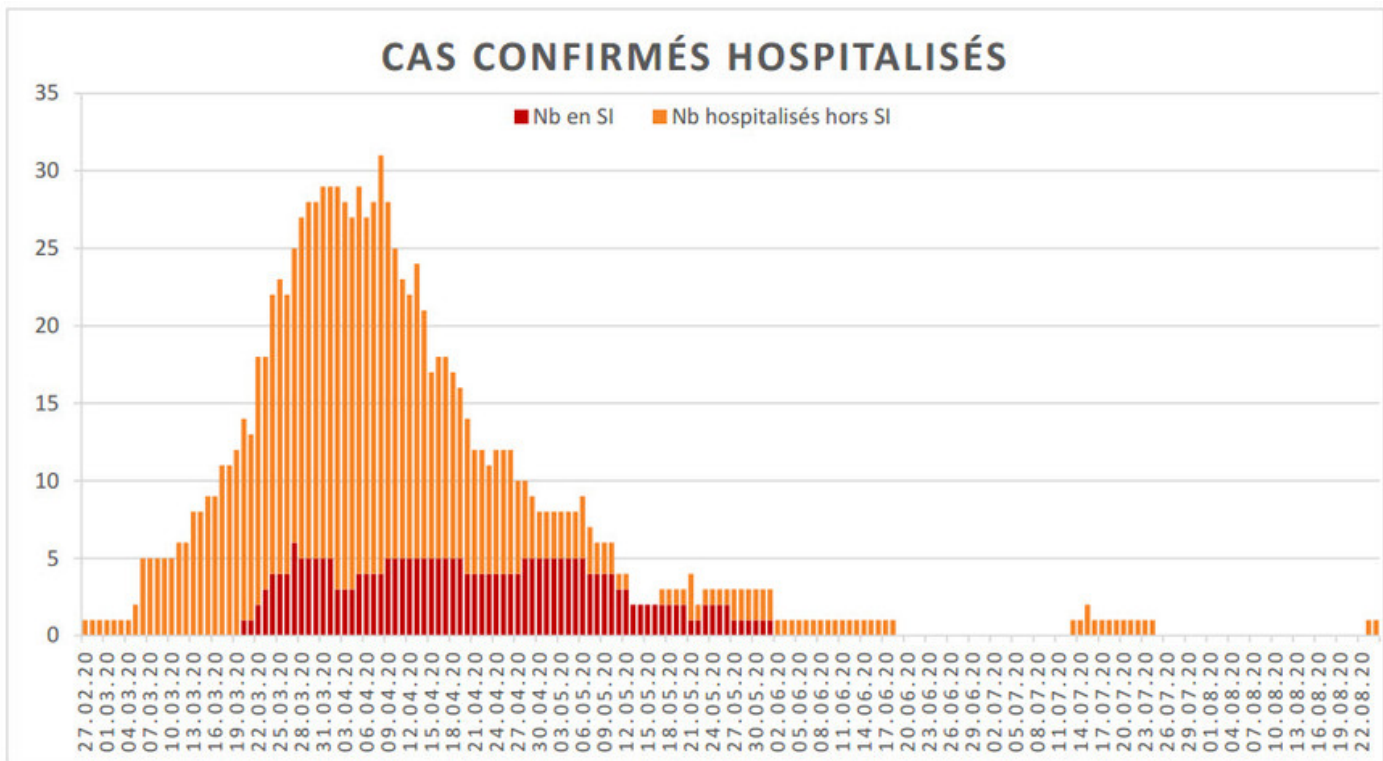

[Accepter](#)

Evolution des cas COVID-19 dans le Jura

Ce site utilise des cookies à des fins de statistiques, d'optimisation et de marketing ciblé. En poursuivant votre visite sur cette page, vous acceptez l'utilisation des cookies aux fins énoncées ci-dessus. En savoir plus.