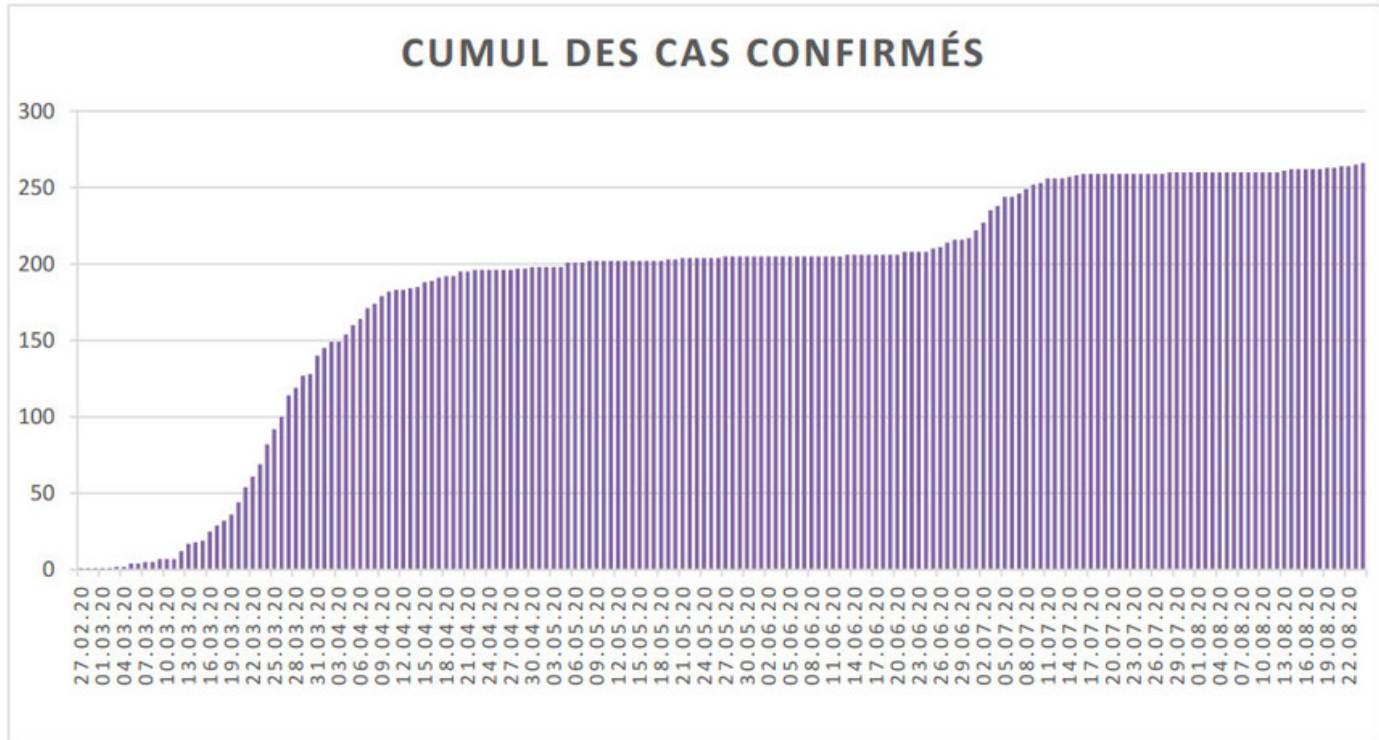

[Accepter](#)

Evolution des cas COVID-19 dans le Jura

Ce site utilise des cookies à des fins de statistiques, d'optimisation et de marketing ciblé. En poursuivant votre visite sur cette page, vous acceptez l'utilisation des cookies aux fins énoncées ci-dessus. En savoir plus.