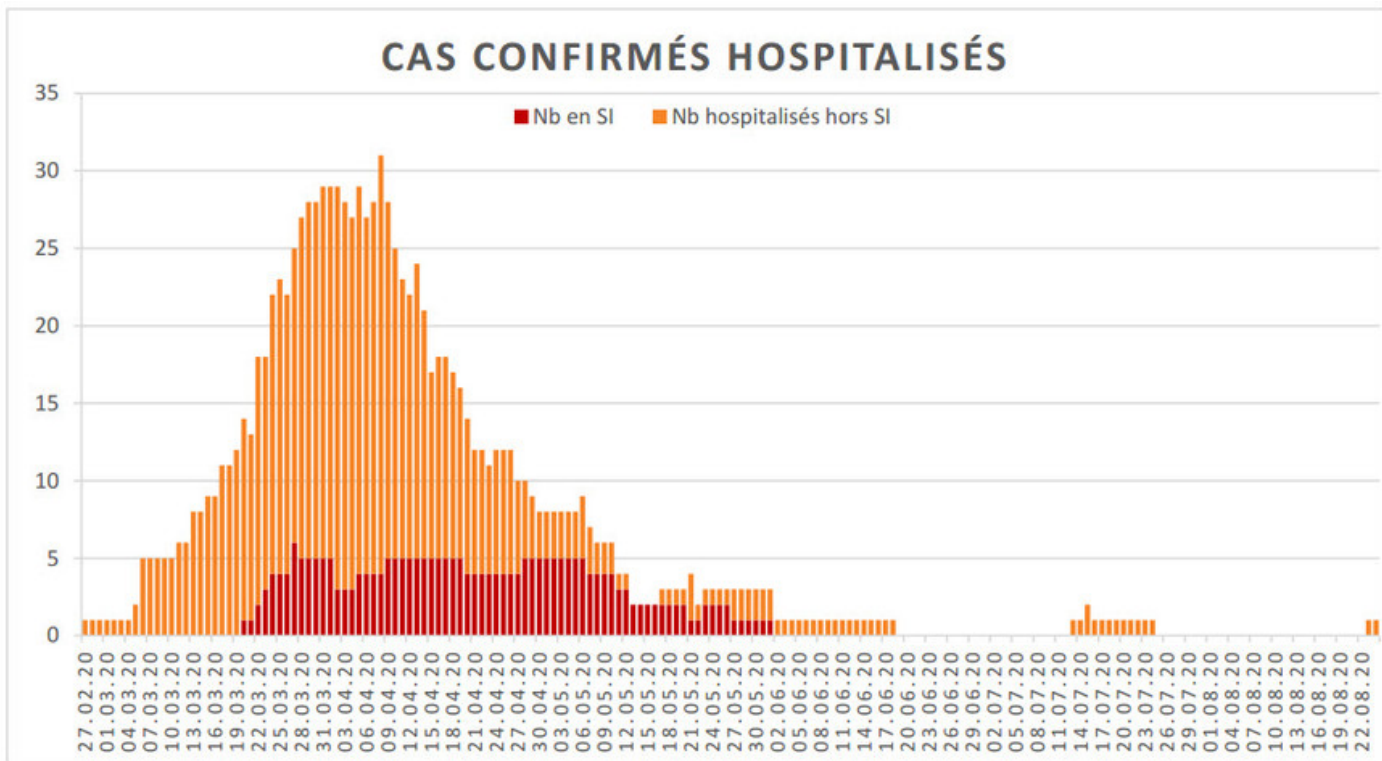

[Accepter](#)

Evolution des cas COVID-19 dans le Jura

Ce site utilise des cookies à des fins de statistiques, d'optimisation et de marketing ciblé. En poursuivant votre visite sur cette page, vous acceptez l'utilisation des cookies aux fins énoncées ci-dessus. En savoir plus.