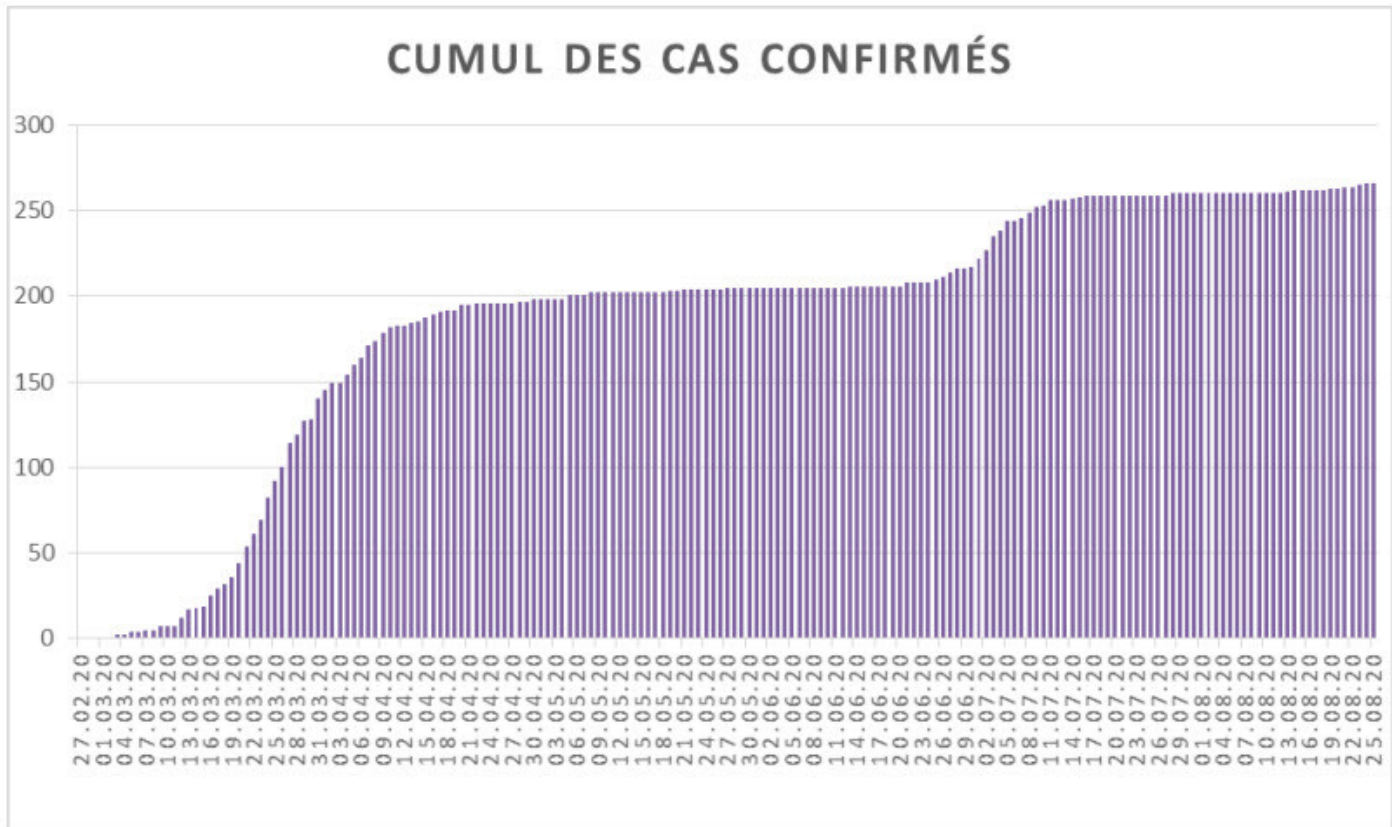

[Accepter](#)

Evolution des cas COVID-19 dans le Jura

Ce site utilise des cookies à des fins de statistiques, d'optimisation et de marketing ciblé. En poursuivant votre visite sur cette page, vous acceptez l'utilisation des cookies aux fins énoncées ci-dessus. En savoir plus.