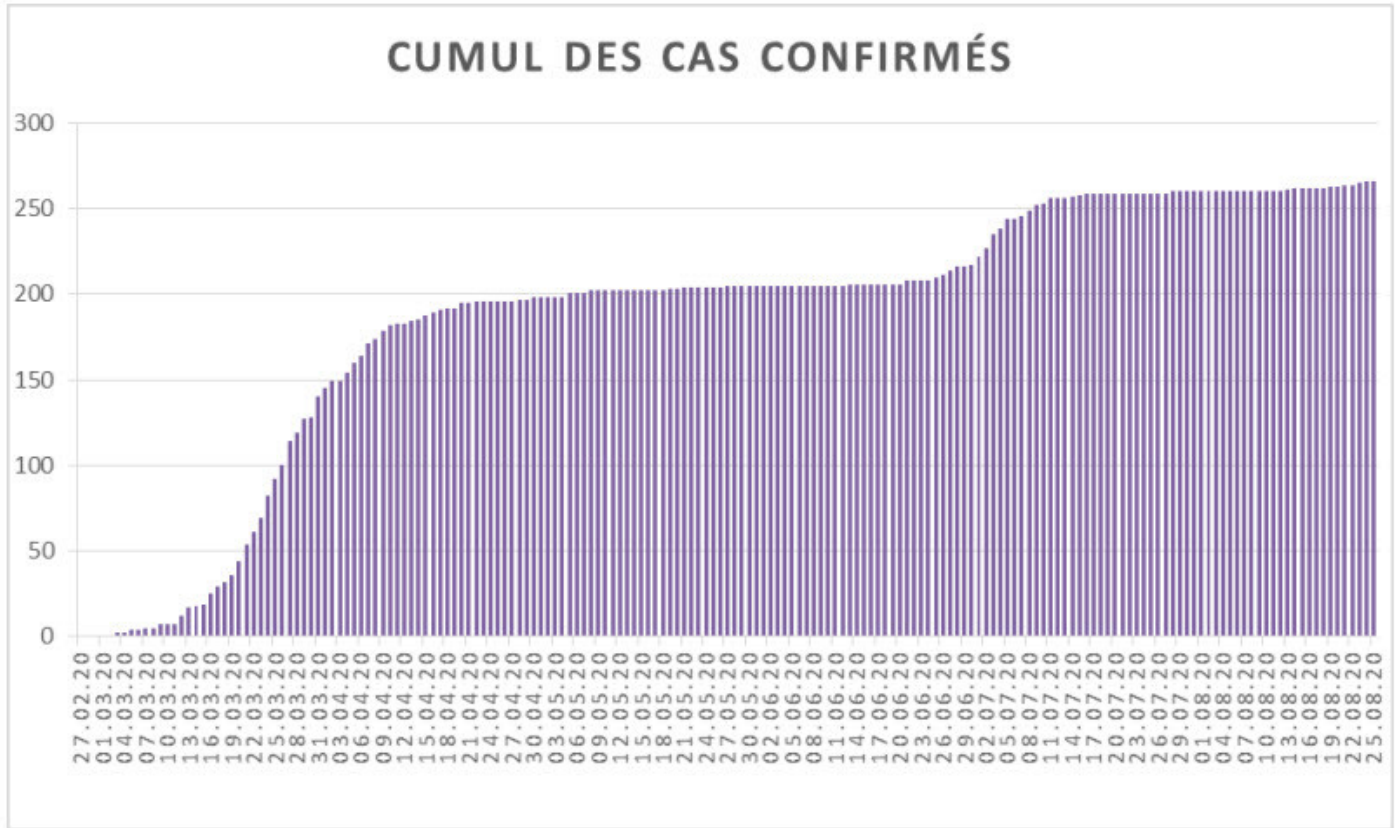

[Accepter](#)

Evolution des cas COVID-19 dans le Jura

Ce site utilise des cookies à des fins de statistiques, d'optimisation et de marketing ciblé. En poursuivant votre visite sur cette page, vous acceptez l'utilisation des cookies aux fins énoncées ci-dessus. En savoir plus. Accepter