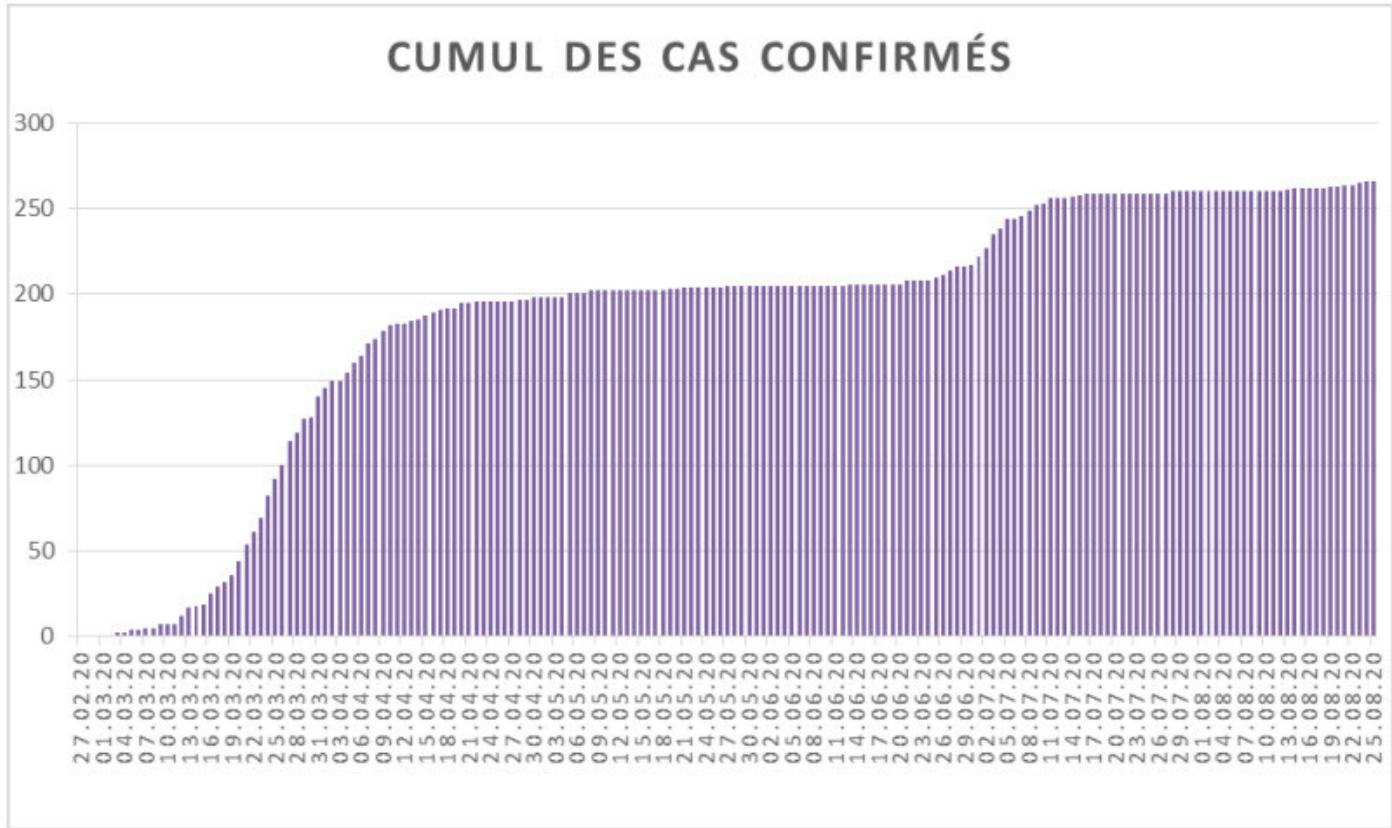

[Accepter](#)

Evolution des cas COVID-19 dans le Jura

Ce site utilise des cookies à des fins de statistiques, d'optimisation et de marketing ciblé. En poursuivant votre visite sur cette page, vous acceptez l'utilisation des cookies aux fins énoncées ci-dessus. En savoir plus.