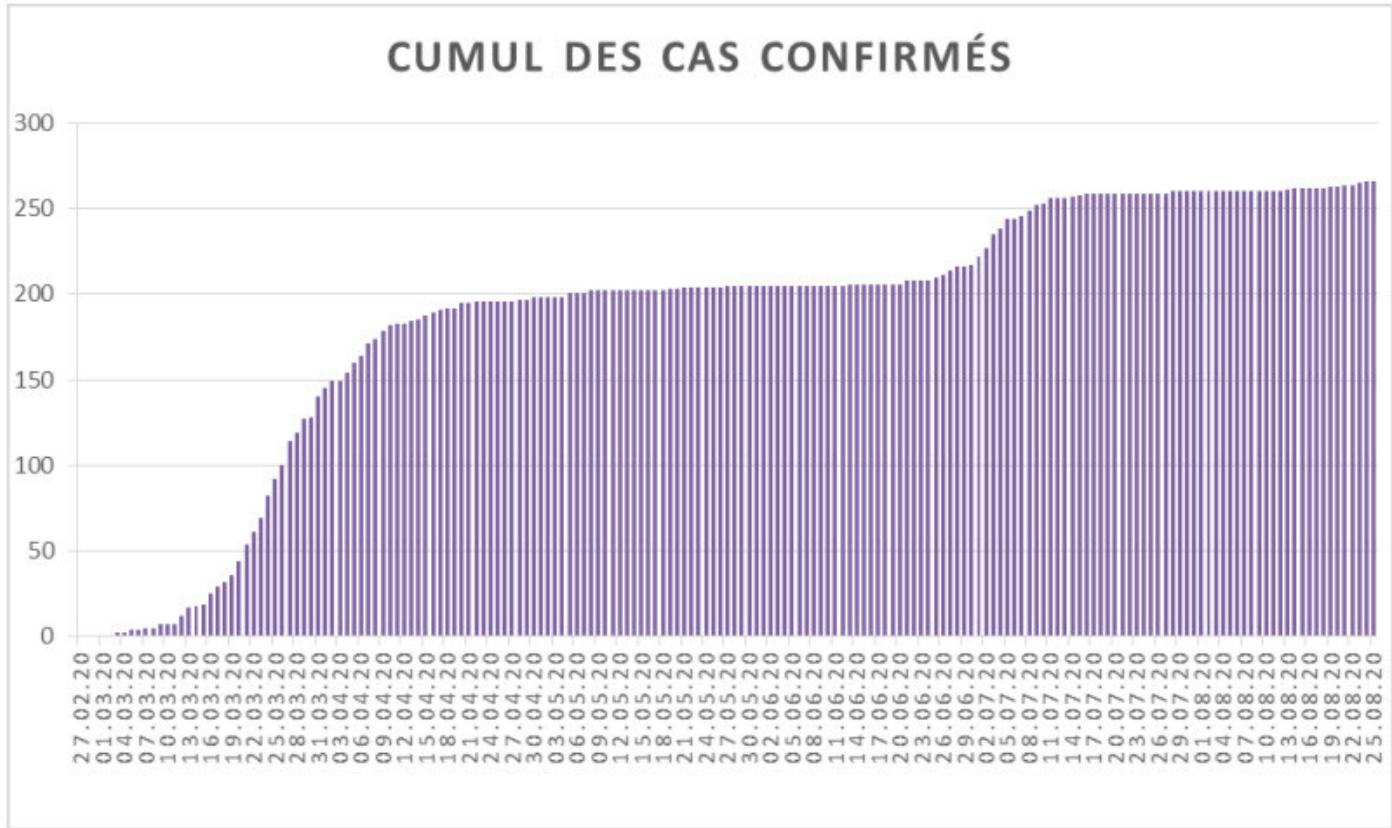

[Accepter](#)

Evolution des cas COVID-19 dans le Jura

Ce site utilise des cookies à des fins de statistiques, d'optimisation et de marketing ciblé. En poursuivant votre visite sur cette page, vous acceptez l'utilisation des cookies aux fins énoncées ci-dessus. En savoir plus. Accepter