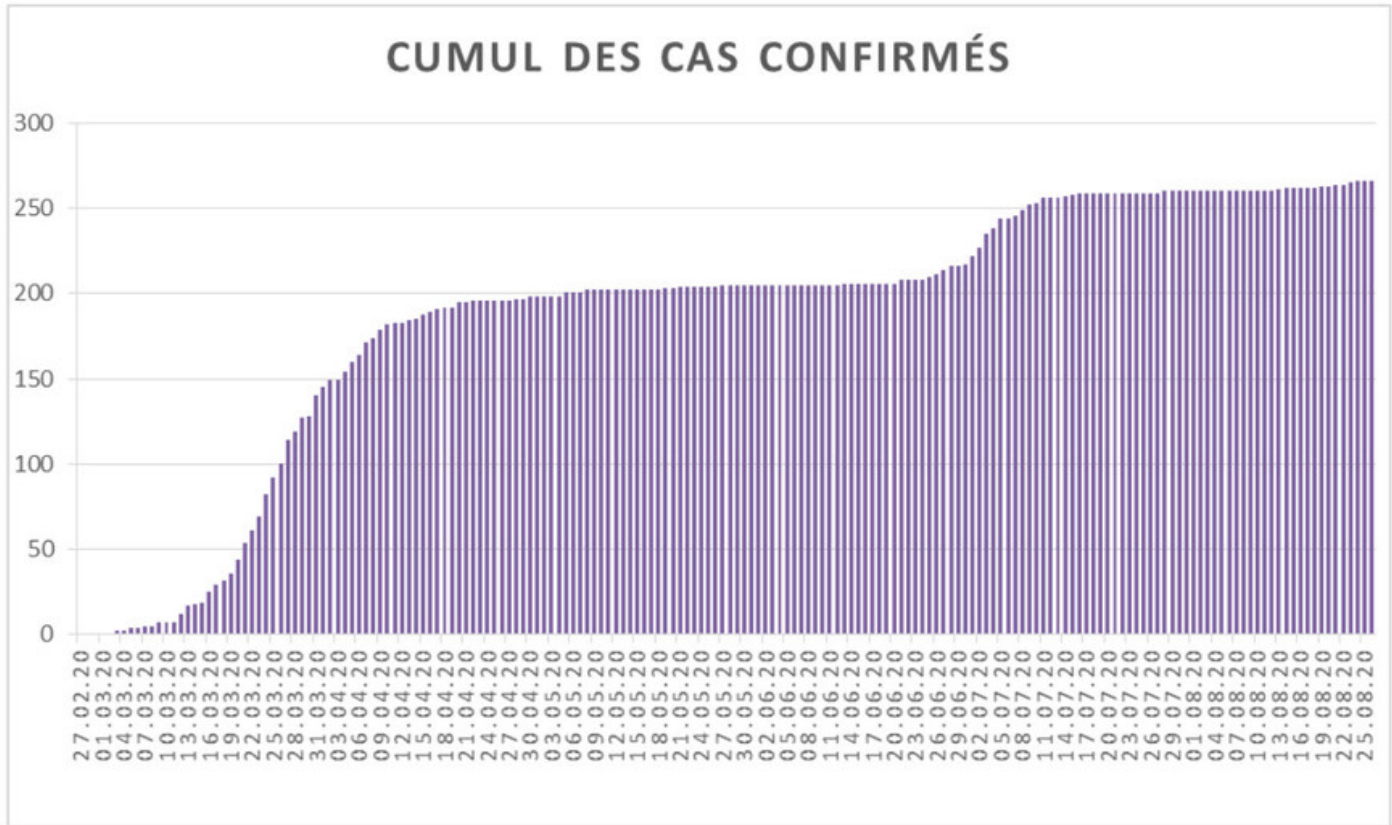

[Accepter](#)

Evolution des cas COVID-19 dans le Jura

Ce site utilise des cookies à des fins de statistiques, d'optimisation et de marketing ciblé. En poursuivant votre visite sur cette page, vous acceptez l'utilisation des cookies aux fins énoncées ci-dessus. En savoir plus.