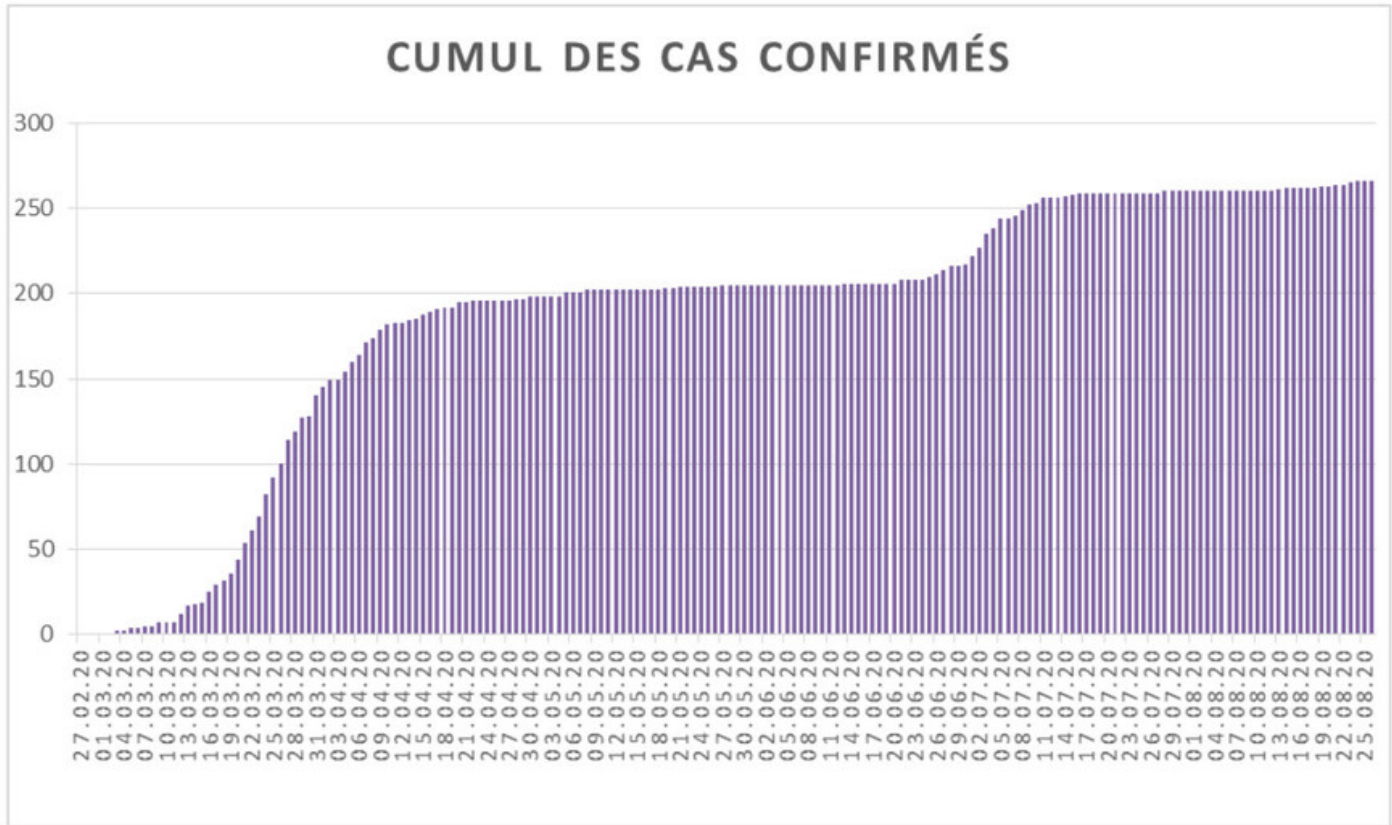

[Accepter](#)

Evolution des cas COVID-19 dans le Jura

Ce site utilise des cookies à des fins de statistiques, d'optimisation et de marketing ciblé. En poursuivant votre visite sur cette page, vous acceptez l'utilisation des cookies aux fins énoncées ci-dessus. En savoir plus. Accepter