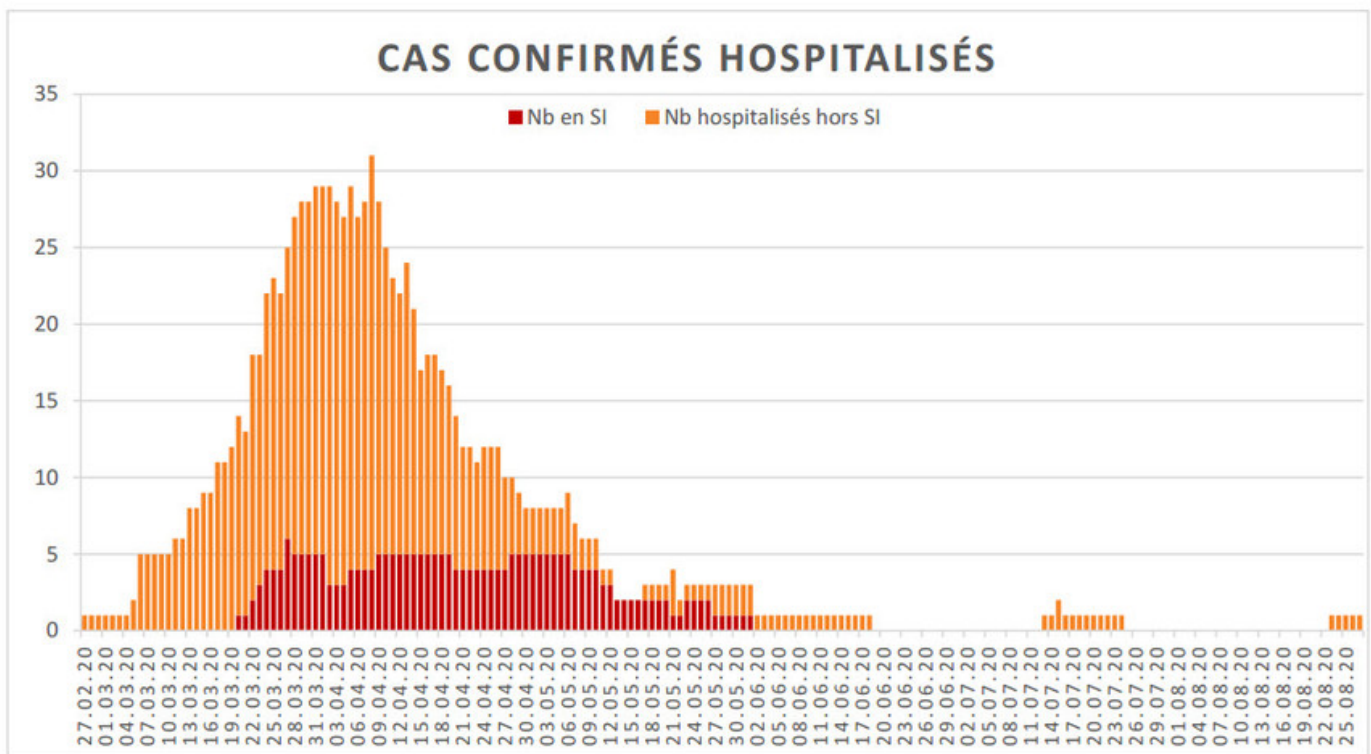

[Accepter](#)

Evolution des cas COVID-19 dans le Jura

Ce site utilise des cookies à des fins de statistiques, d'optimisation et de marketing ciblé. En poursuivant votre visite sur cette page, vous acceptez l'utilisation des cookies aux fins énoncées ci-dessus. En savoir plus.