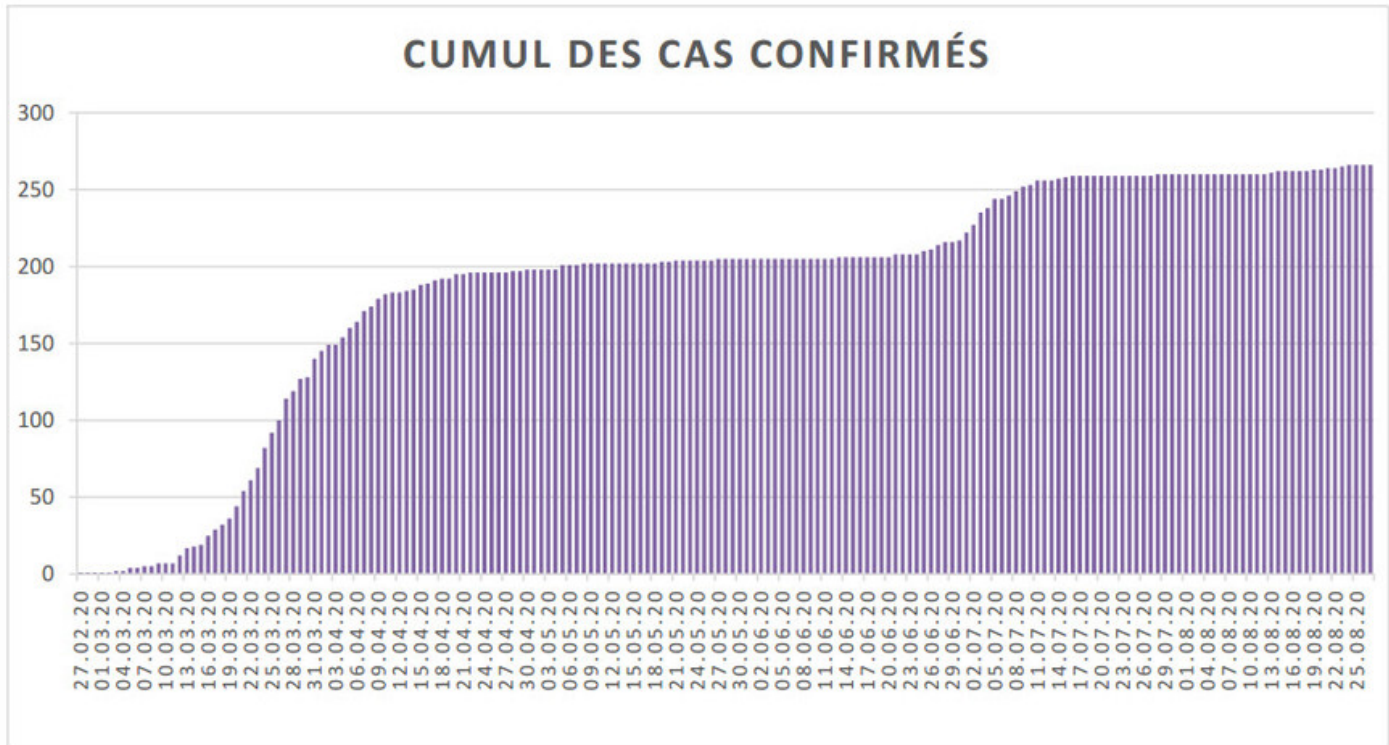

[Accepter](#)

Evolution des cas COVID-19 dans le Jura

Ce site utilise des cookies à des fins de statistiques, d'optimisation et de marketing ciblé. En poursuivant votre visite sur cette page, vous acceptez l'utilisation des cookies aux fins énoncées ci-dessus. En savoir plus.