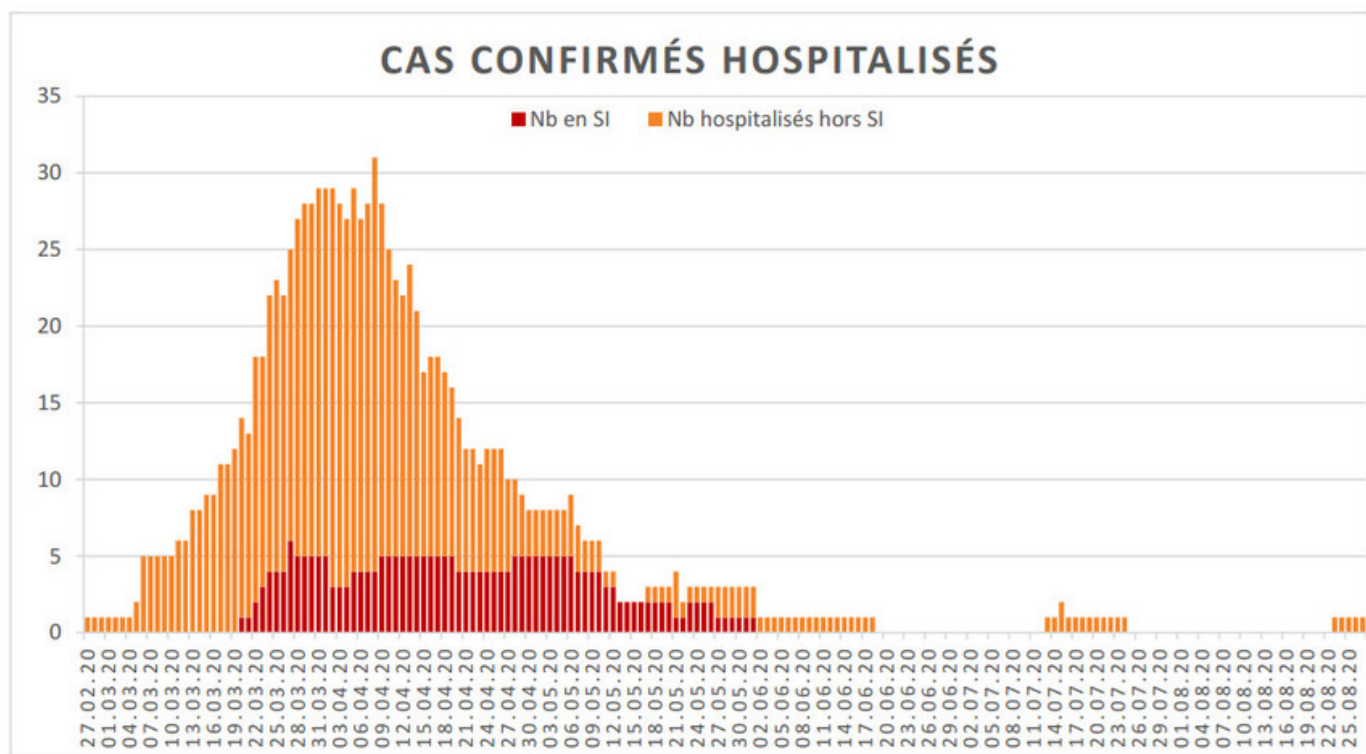

[Accepter](#)

Evolution des cas COVID-19 dans le Jura

Ce site utilise des cookies à des fins de statistiques, d'optimisation et de marketing ciblé. En poursuivant votre visite sur cette page, vous acceptez l'utilisation des cookies aux fins énoncées ci-dessus. En savoir plus.