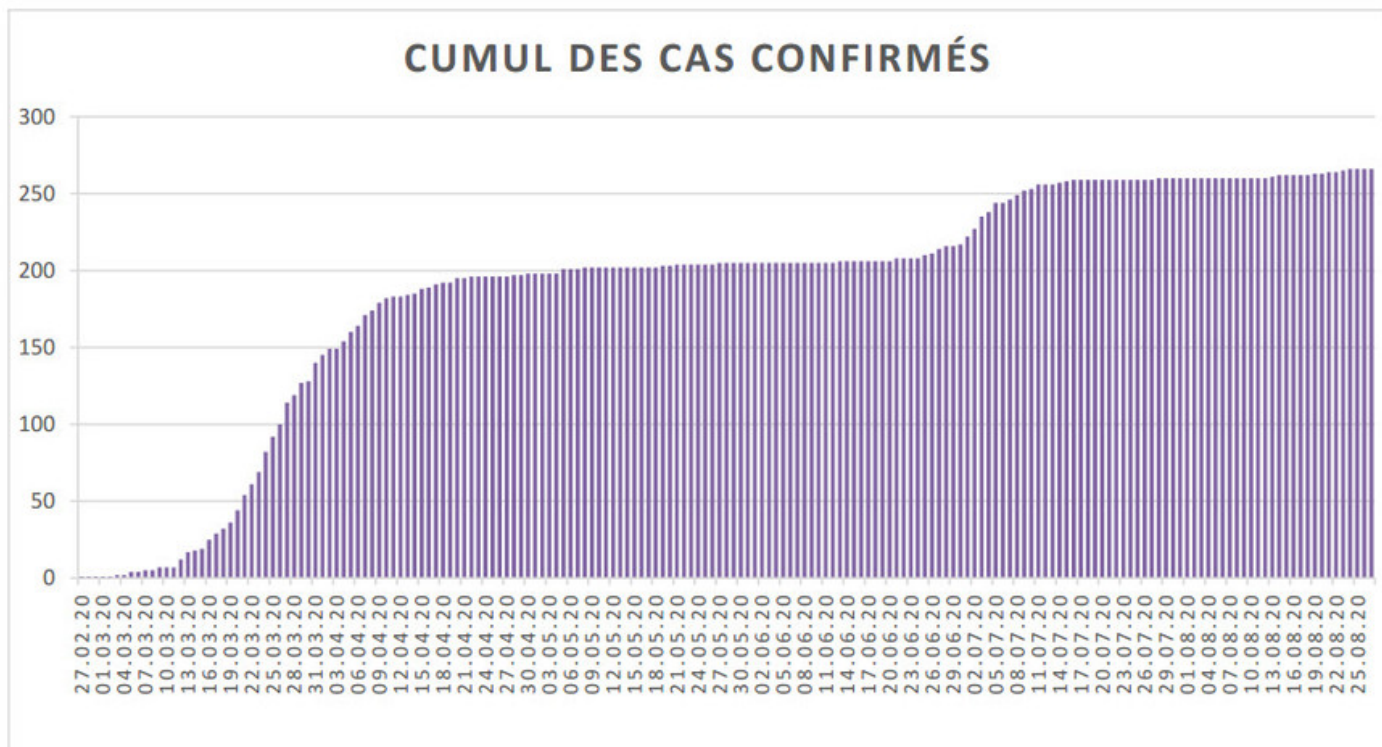

[Accepter](#)

Evolution des cas COVID-19 dans le Jura

Ce site utilise des cookies à des fins de statistiques, d'optimisation et de marketing ciblé. En poursuivant votre visite sur cette page, vous acceptez l'utilisation des cookies aux fins énoncées ci-dessus. En savoir plus.