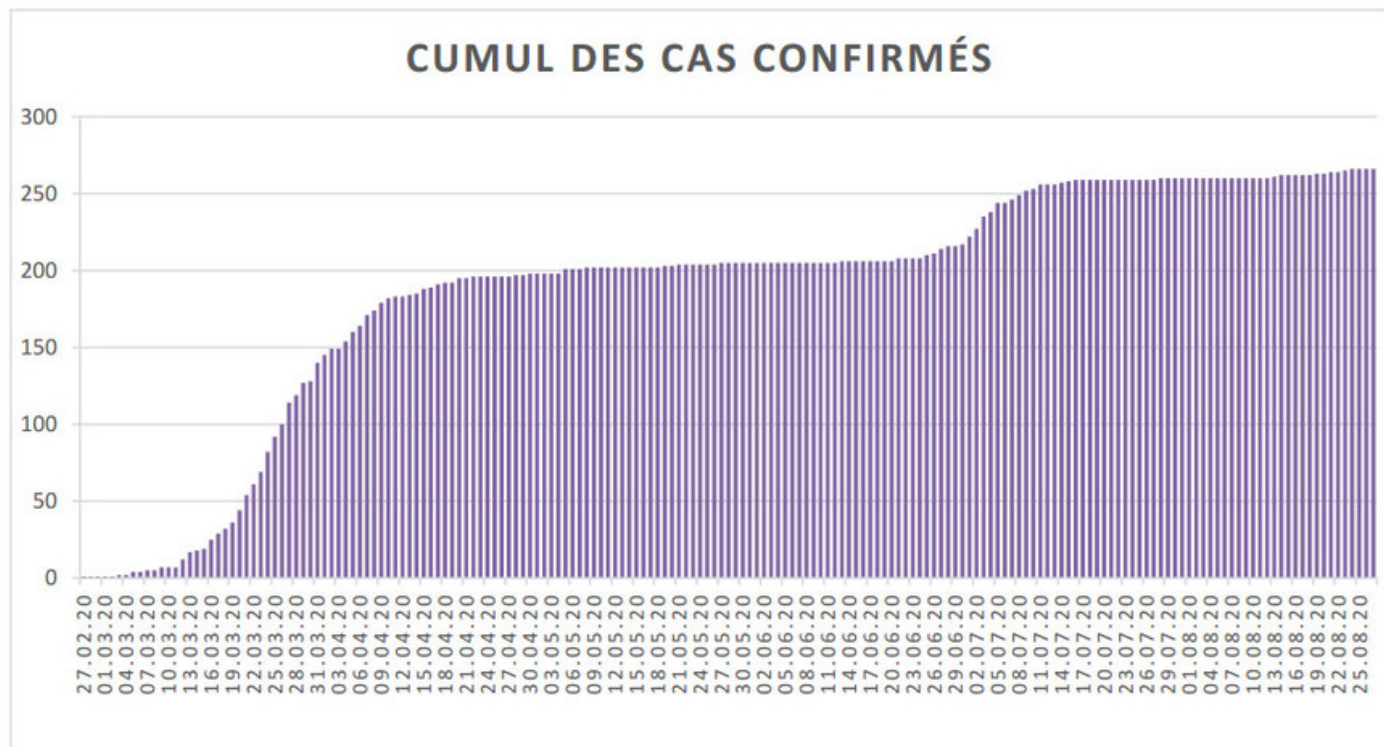

[Accepter](#)

Evolution des cas COVID-19 dans le Jura

Ce site utilise des cookies à des fins de statistiques, d'optimisation et de marketing ciblé. En poursuivant votre visite sur cette page, vous acceptez l'utilisation des cookies aux fins énoncées ci-dessus. En savoir plus.