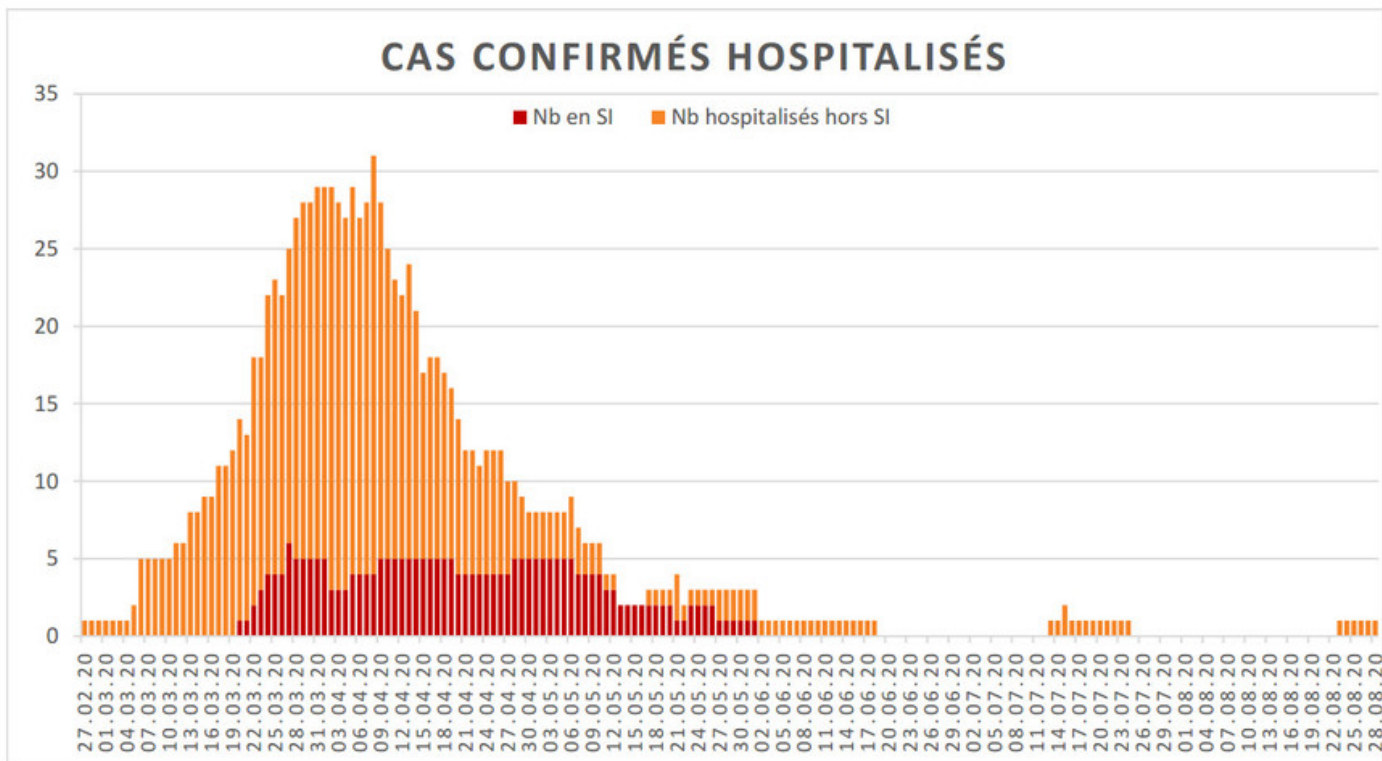

[Accepter](#)

Evolution des cas COVID-19 dans le Jura

Ce site utilise des cookies à des fins de statistiques, d'optimisation et de marketing ciblé. En poursuivant votre visite sur cette page, vous acceptez l'utilisation des cookies aux fins énoncées ci-dessus. En savoir plus.