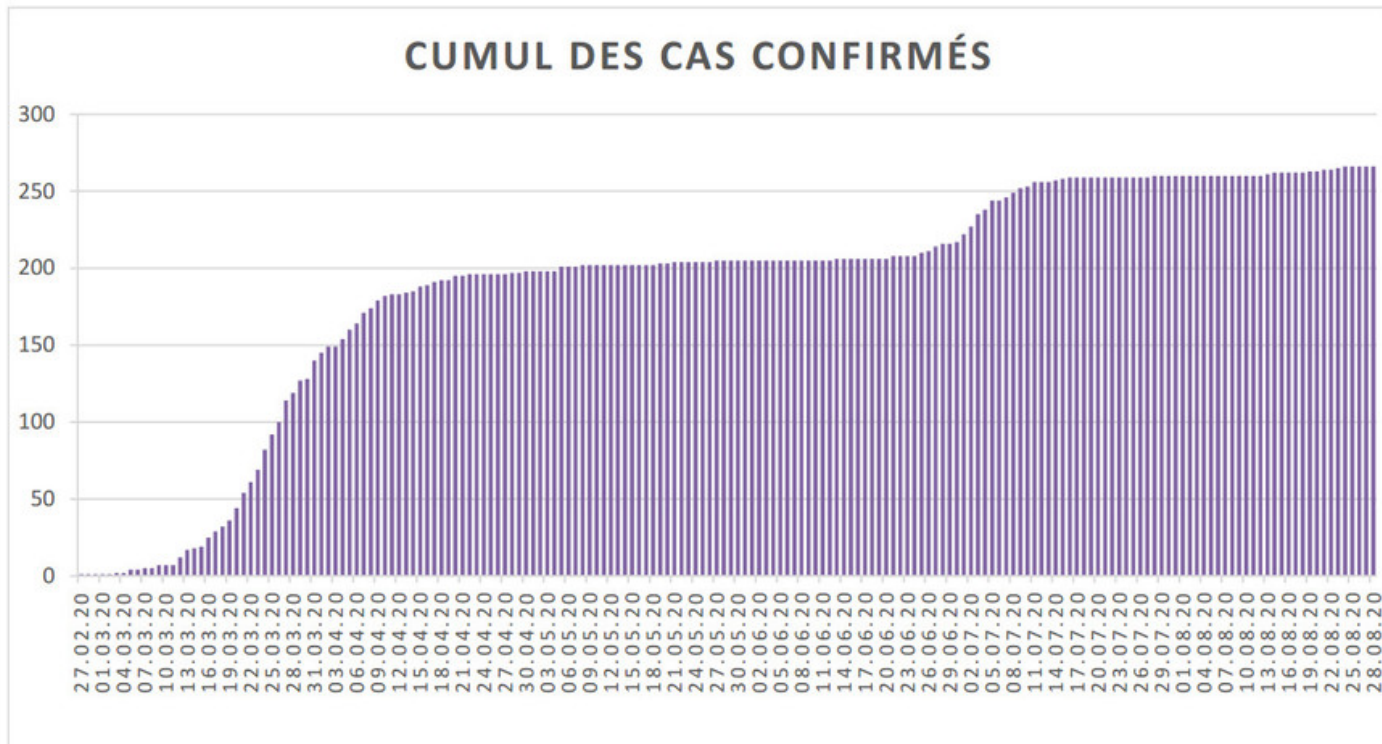

[Accepter](#)

Evolution des cas COVID-19 dans le Jura

Ce site utilise des cookies à des fins de statistiques, d'optimisation et de marketing ciblé. En poursuivant votre visite sur cette page, vous acceptez l'utilisation des cookies aux fins énoncées ci-dessus. En savoir plus.