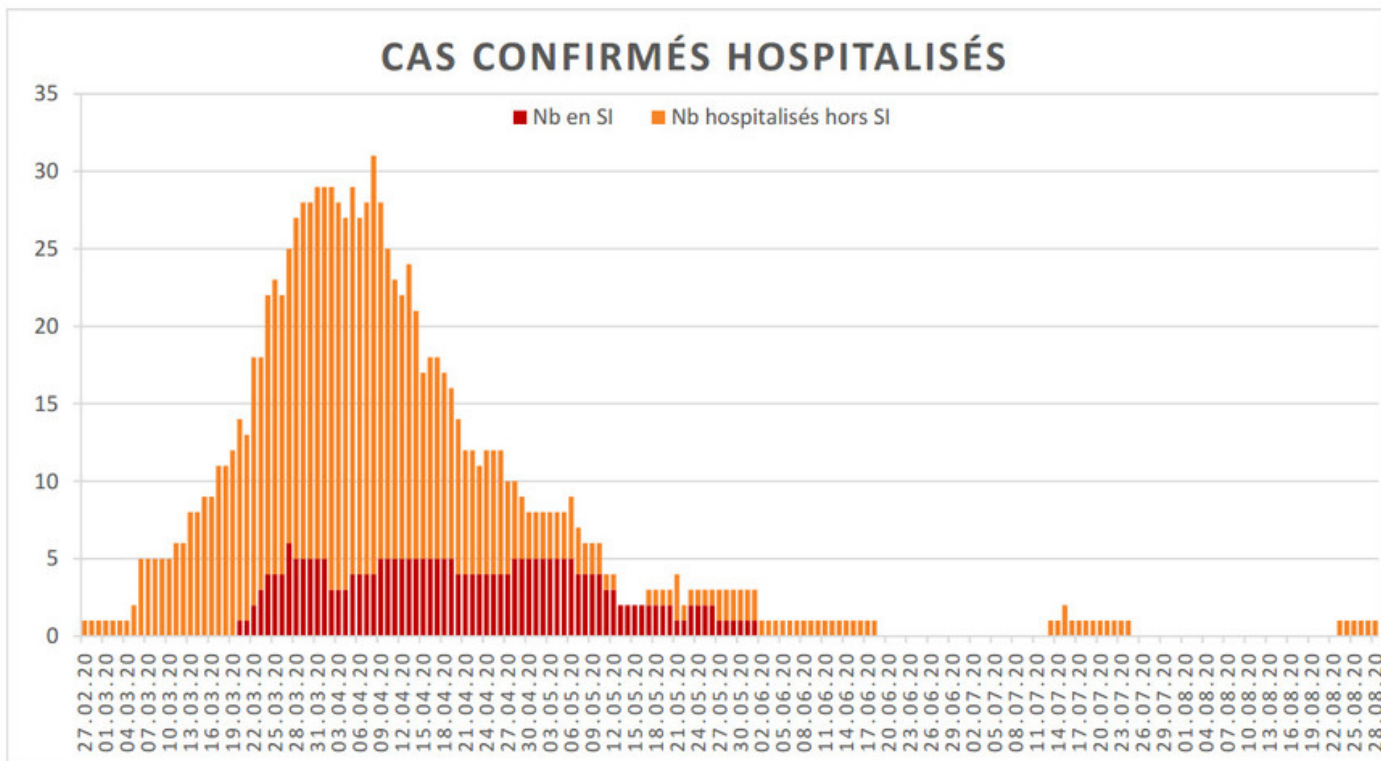

[Accepter](#)

Evolution des cas COVID-19 dans le Jura

Ce site utilise des cookies à des fins de statistiques, d'optimisation et de marketing ciblé. En poursuivant votre visite sur cette page, vous acceptez l'utilisation des cookies aux fins énoncées ci-dessus. En savoir plus.