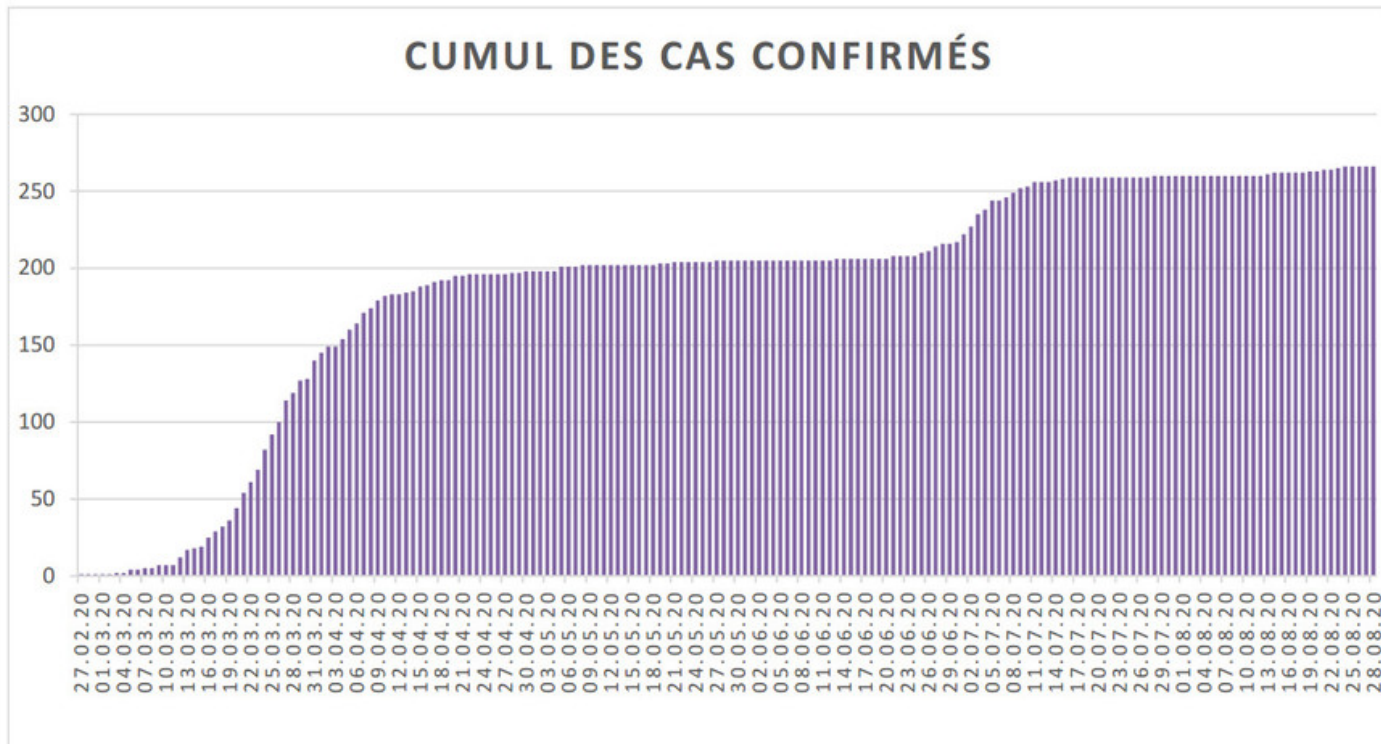

[Accepter](#)

Evolution des cas COVID-19 dans le Jura

Ce site utilise des cookies à des fins de statistiques, d'optimisation et de marketing ciblé. En poursuivant votre visite sur cette page, vous acceptez l'utilisation des cookies aux fins énoncées ci-dessus. En savoir plus.