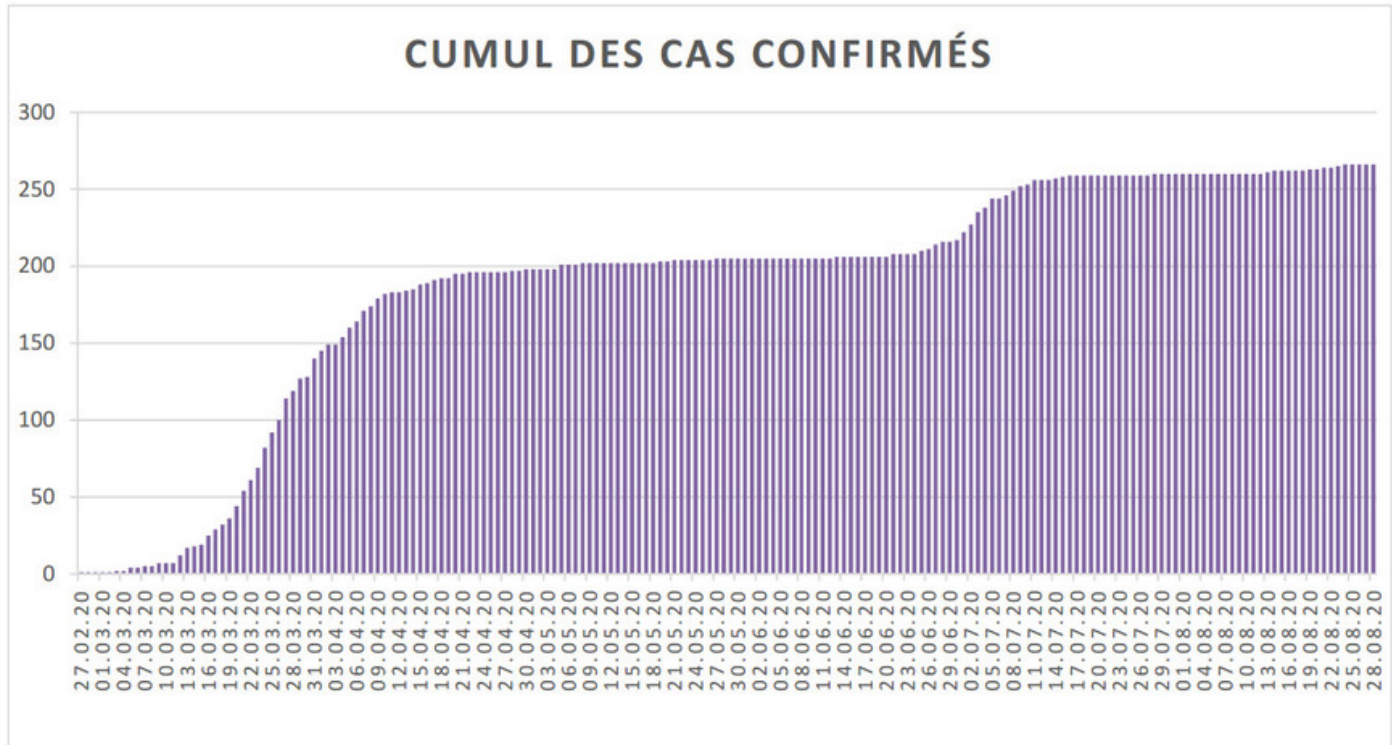

[Accepter](#)

Evolution des cas COVID-19 dans le Jura

Ce site utilise des cookies à des fins de statistiques, d'optimisation et de marketing ciblé. En poursuivant votre visite sur cette page, vous acceptez l'utilisation des cookies aux fins énoncées ci-dessus. En savoir plus.