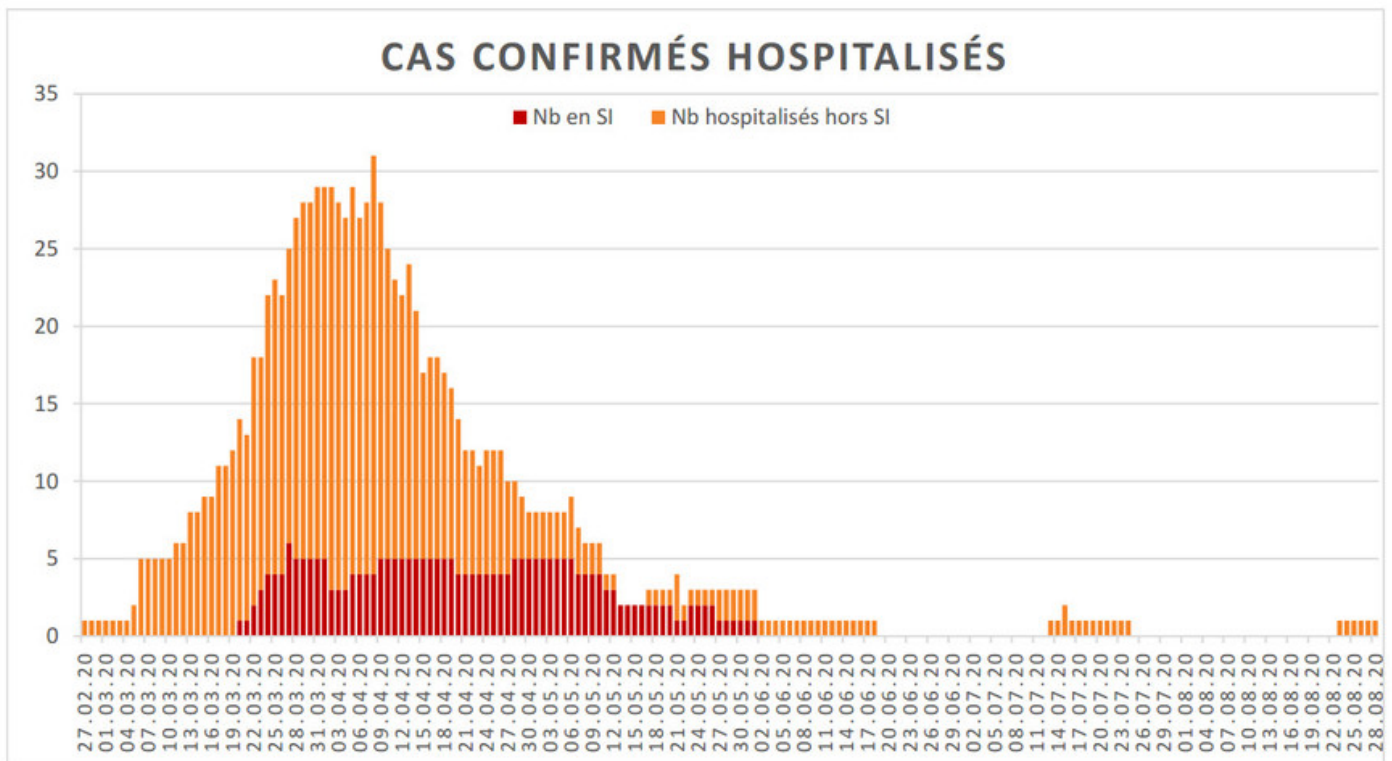

[Accepter](#)

Evolution des cas COVID-19 dans le Jura

Ce site utilise des cookies à des fins de statistiques, d'optimisation et de marketing ciblé. En poursuivant votre visite sur cette page, vous acceptez l'utilisation des cookies aux fins énoncées ci-dessus. En savoir plus.