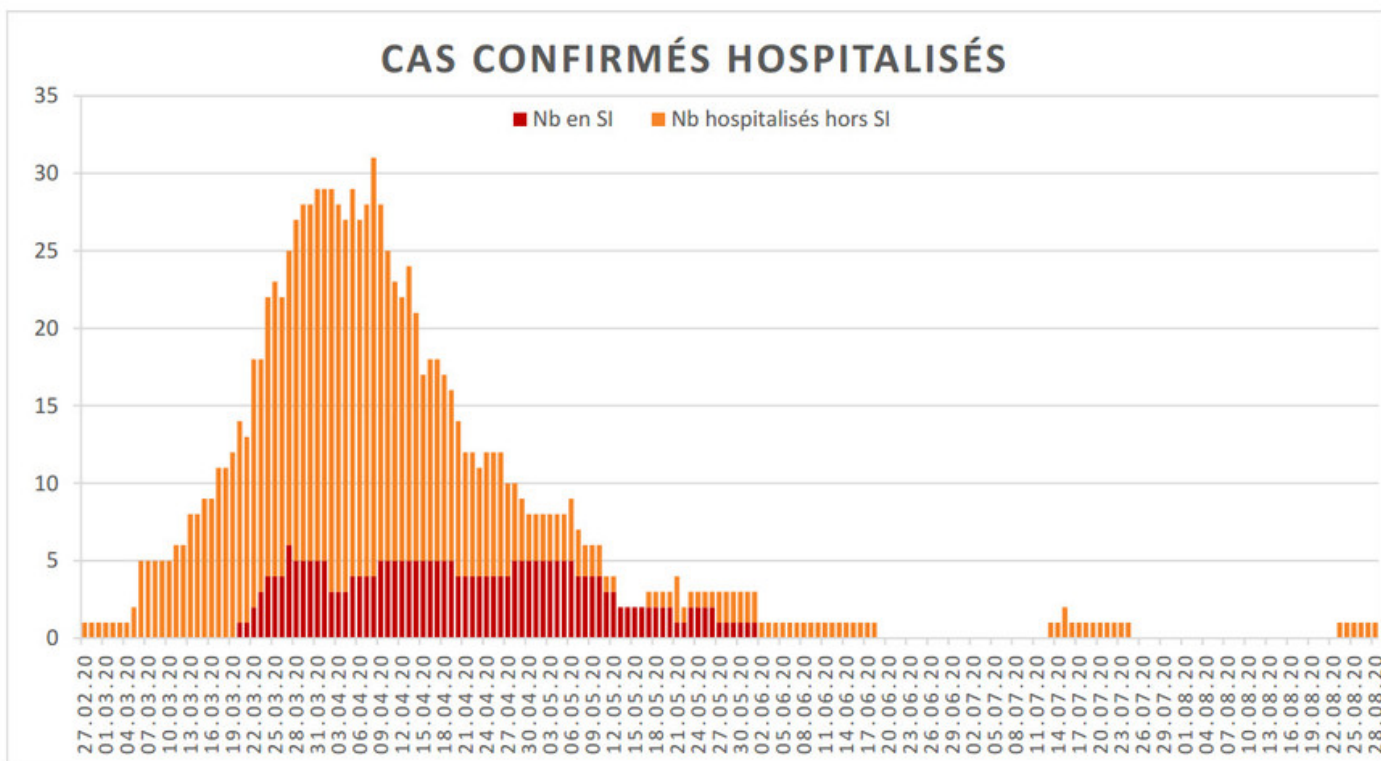

[Accepter](#)

Evolution des cas COVID-19 dans le Jura

Ce site utilise des cookies à des fins de statistiques, d'optimisation et de marketing ciblé. En poursuivant votre visite sur cette page, vous acceptez l'utilisation des cookies aux fins énoncées ci-dessus. En savoir plus.