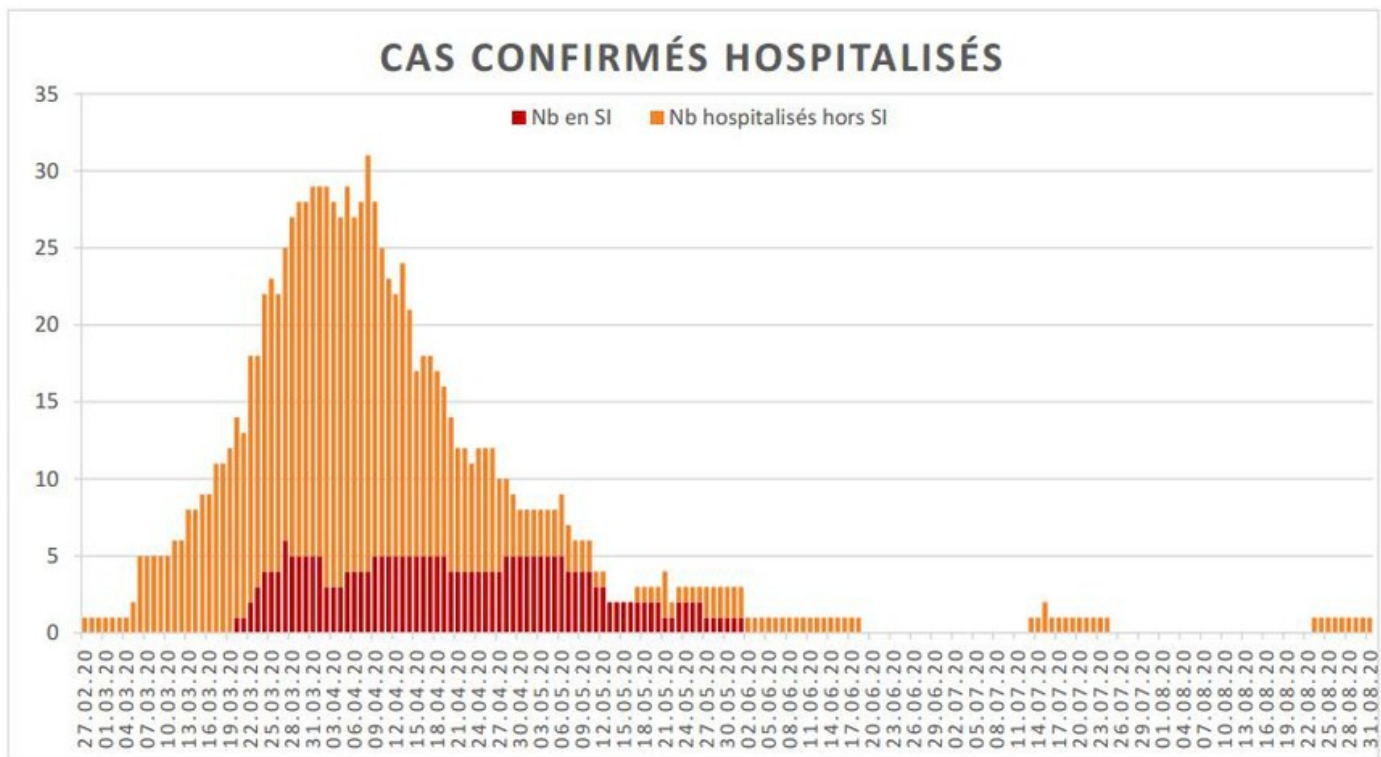

[Accepter](#)

Evolution des cas COVID-19 dans le Jura

Ce site utilise des cookies à des fins de statistiques, d'optimisation et de marketing ciblé. En poursuivant votre visite sur cette page, vous acceptez l'utilisation des cookies aux fins énoncées ci-dessus. En savoir plus.