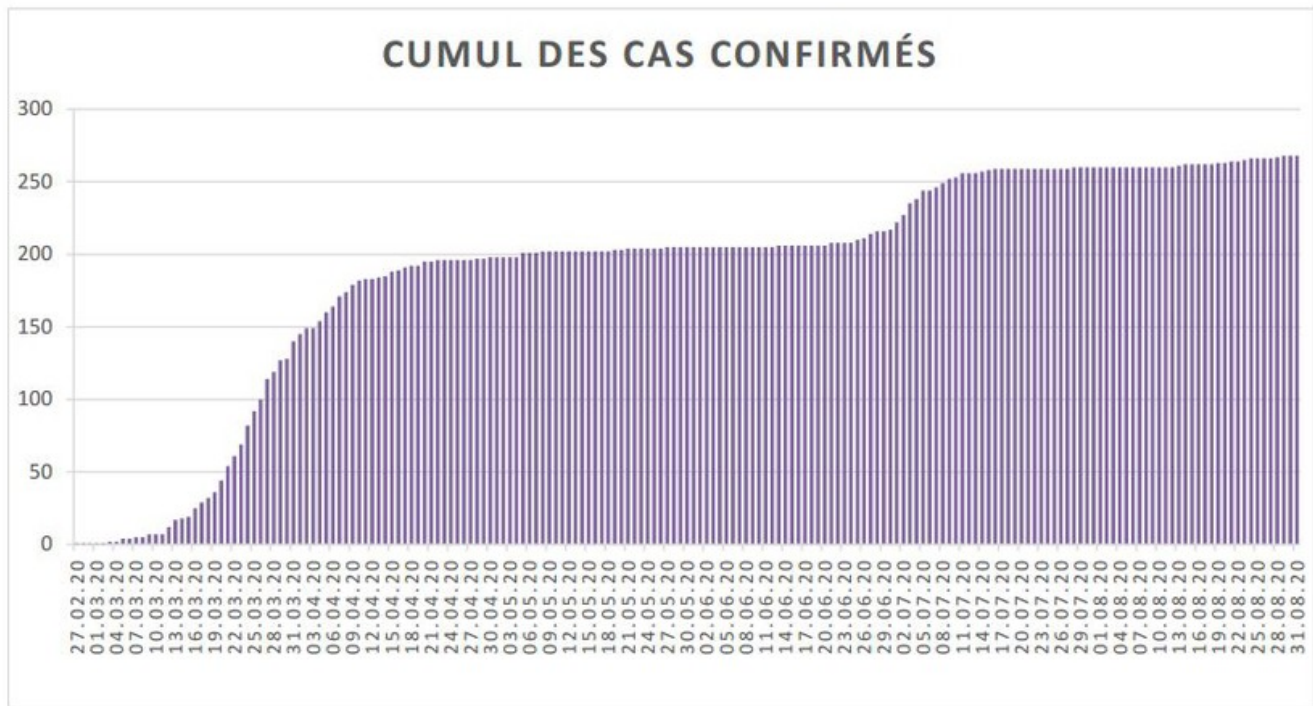

[Accepter](#)

Evolution des cas COVID-19 dans le Jura

Ce site utilise des cookies à des fins de statistiques, d'optimisation et de marketing ciblé. En poursuivant votre visite sur cette page, vous acceptez l'utilisation des cookies aux fins énoncées ci-dessus. En savoir plus.