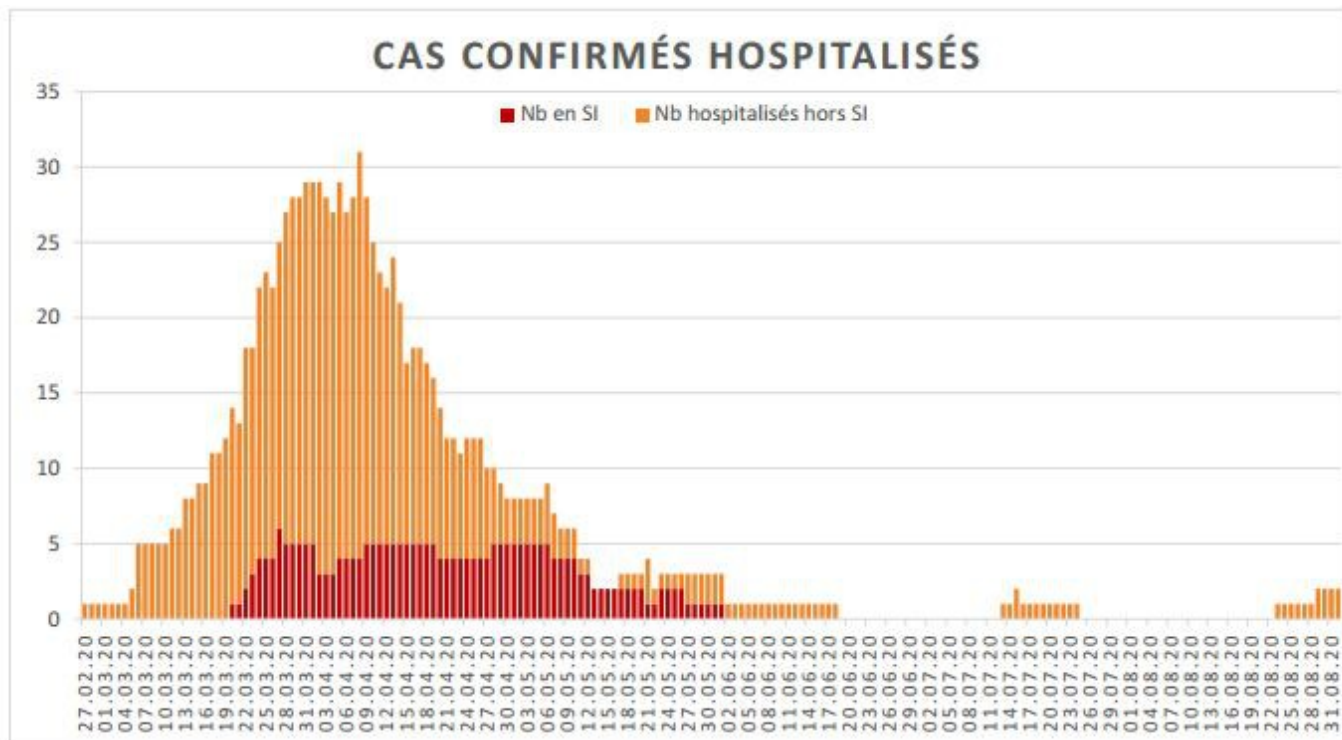

[Accepter](#)

Evolution des cas COVID-19 dans le Jura

Ce site utilise des cookies à des fins de statistiques, d'optimisation et de marketing ciblé. En poursuivant votre visite sur cette page, vous acceptez l'utilisation des cookies aux fins énoncées ci-dessus. En savoir plus.