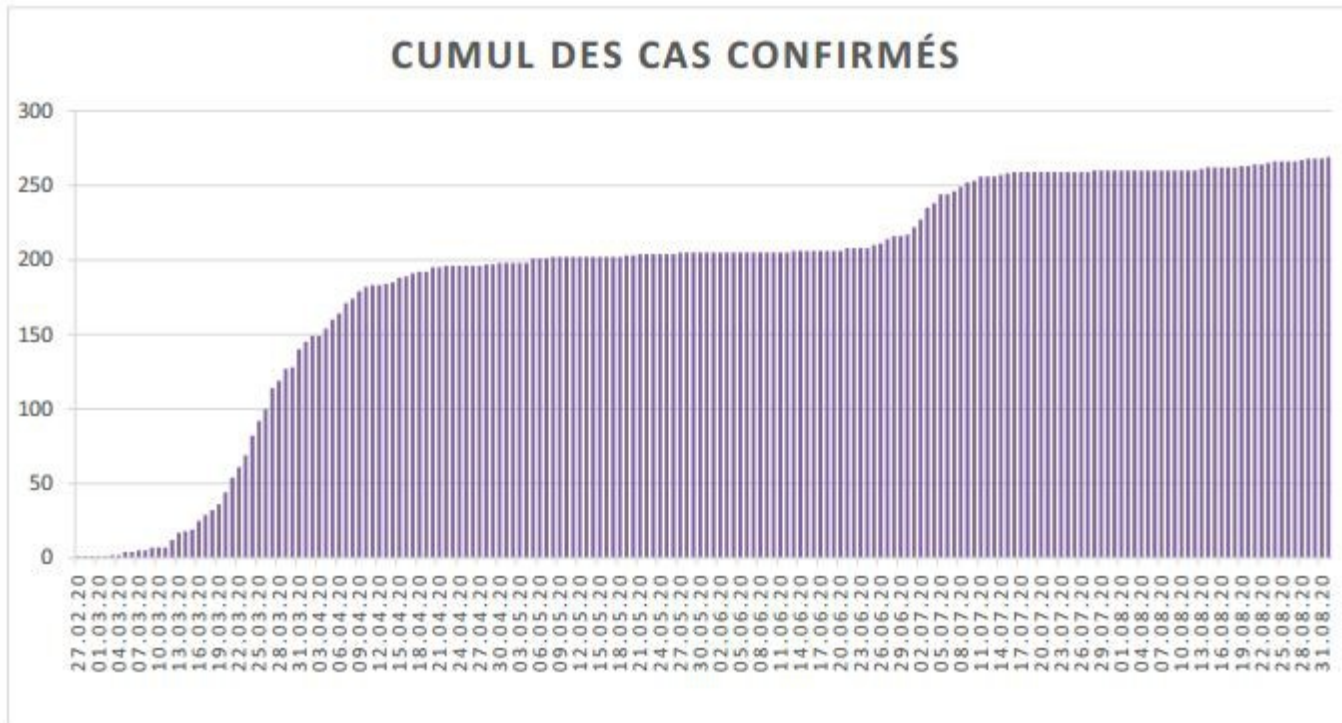

[Accepter](#)

Evolution des cas COVID-19 dans le Jura

Ce site utilise des cookies à des fins de statistiques, d'optimisation et de marketing ciblé. En poursuivant votre visite sur cette page, vous acceptez l'utilisation des cookies aux fins énoncées ci-dessus. En savoir plus.