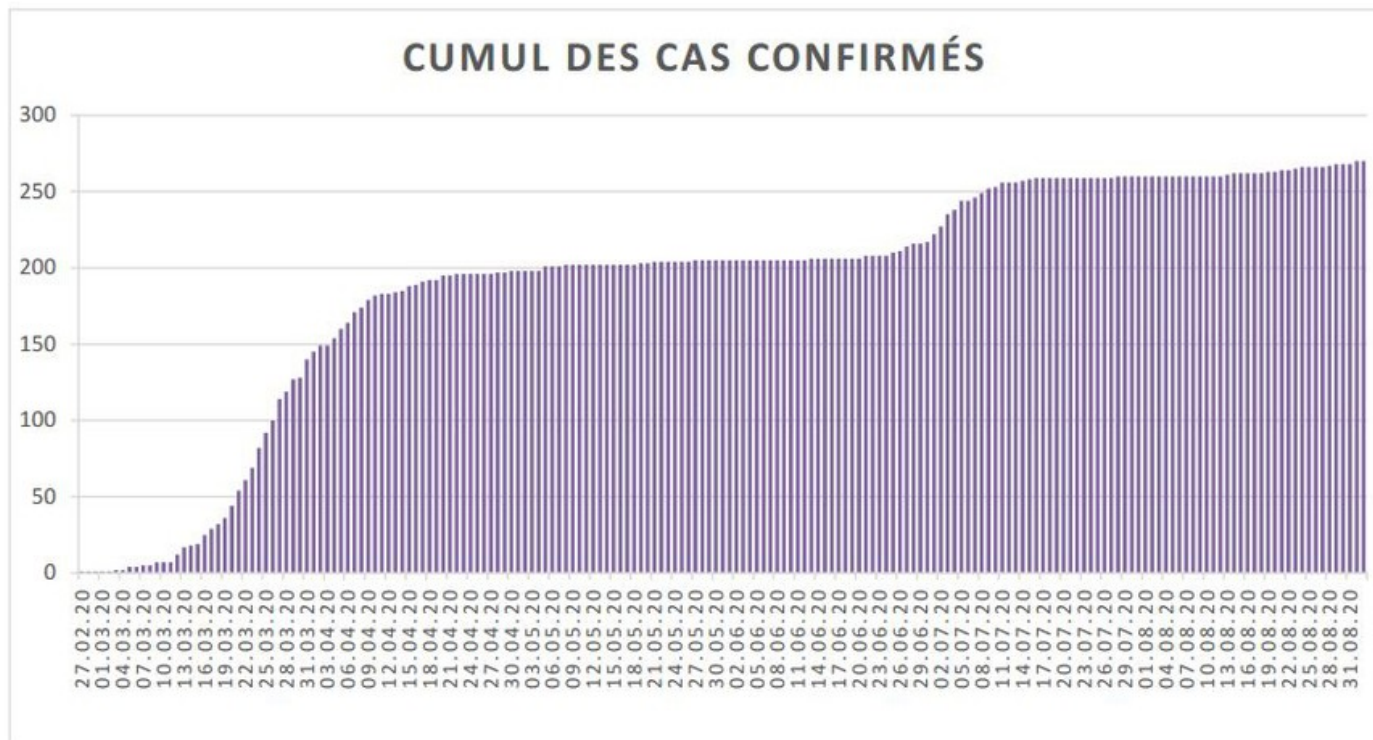

[Accepter](#)

Evolution des cas COVID-19 dans le Jura

Ce site utilise des cookies à des fins de statistiques, d'optimisation et de marketing ciblé. En poursuivant votre visite sur cette page, vous acceptez l'utilisation des cookies aux fins énoncées ci-dessus. En savoir plus. **CUMUL DÉCÈS**