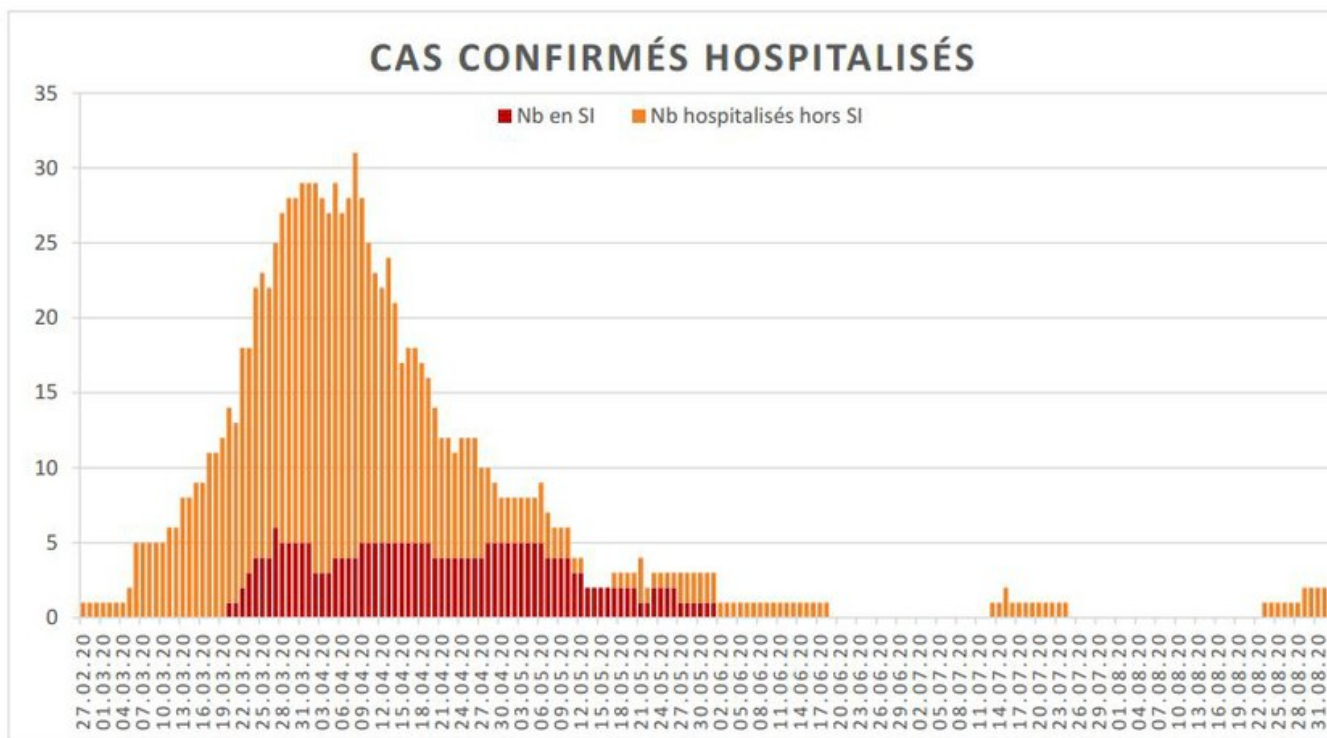

[Accepter](#)

Evolution des cas COVID-19 dans le Jura

Ce site utilise des cookies à des fins de statistiques, d'optimisation et de marketing ciblé. En poursuivant votre visite sur cette page, vous acceptez l'utilisation des cookies aux fins énoncées ci-dessus. En savoir plus. **CUMUL DÉCÈS**