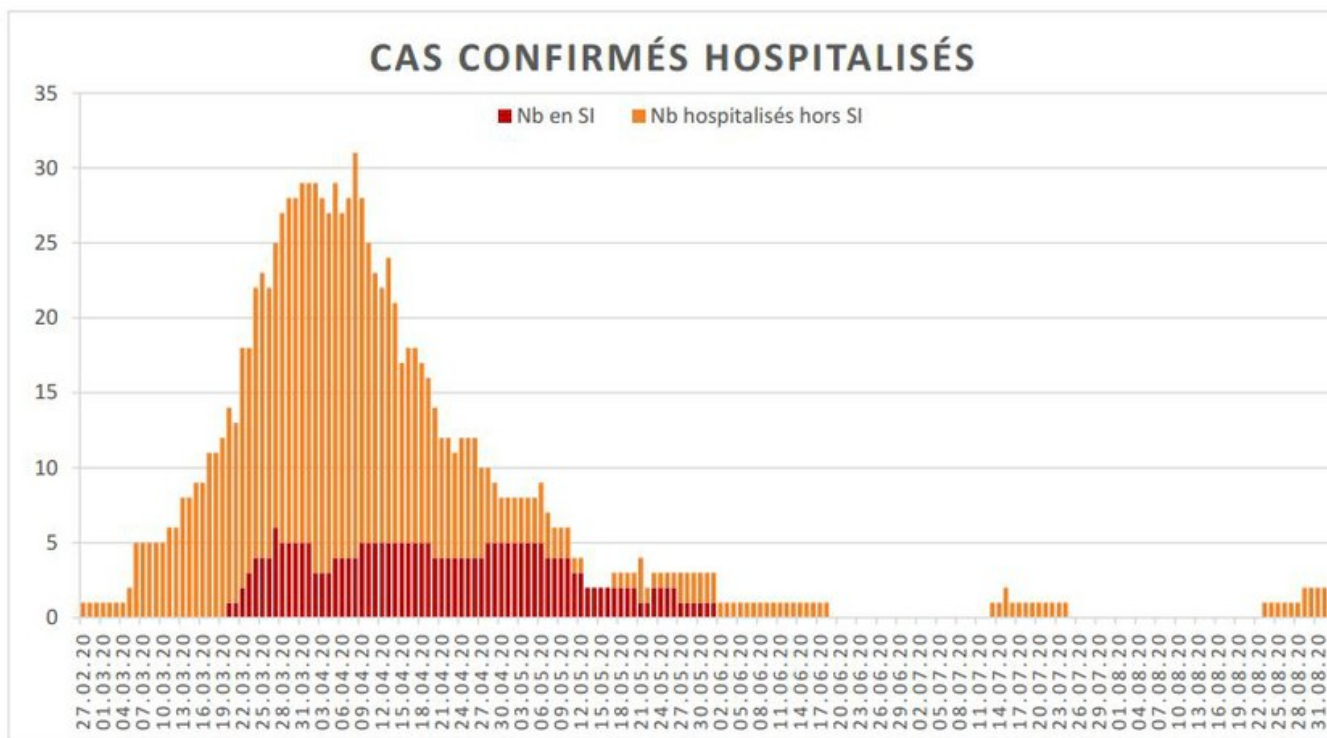

# Evolution des cas COVID-19 dans le Jura

Ce site utilise des cookies à des fins de statistiques, d'optimisation et de marketing ciblé. En poursuivant votre visite sur cette page, vous acceptez l'utilisation des cookies aux fins énoncées ci-dessus. En savoir plus. **CUMUL DÉCÈS**