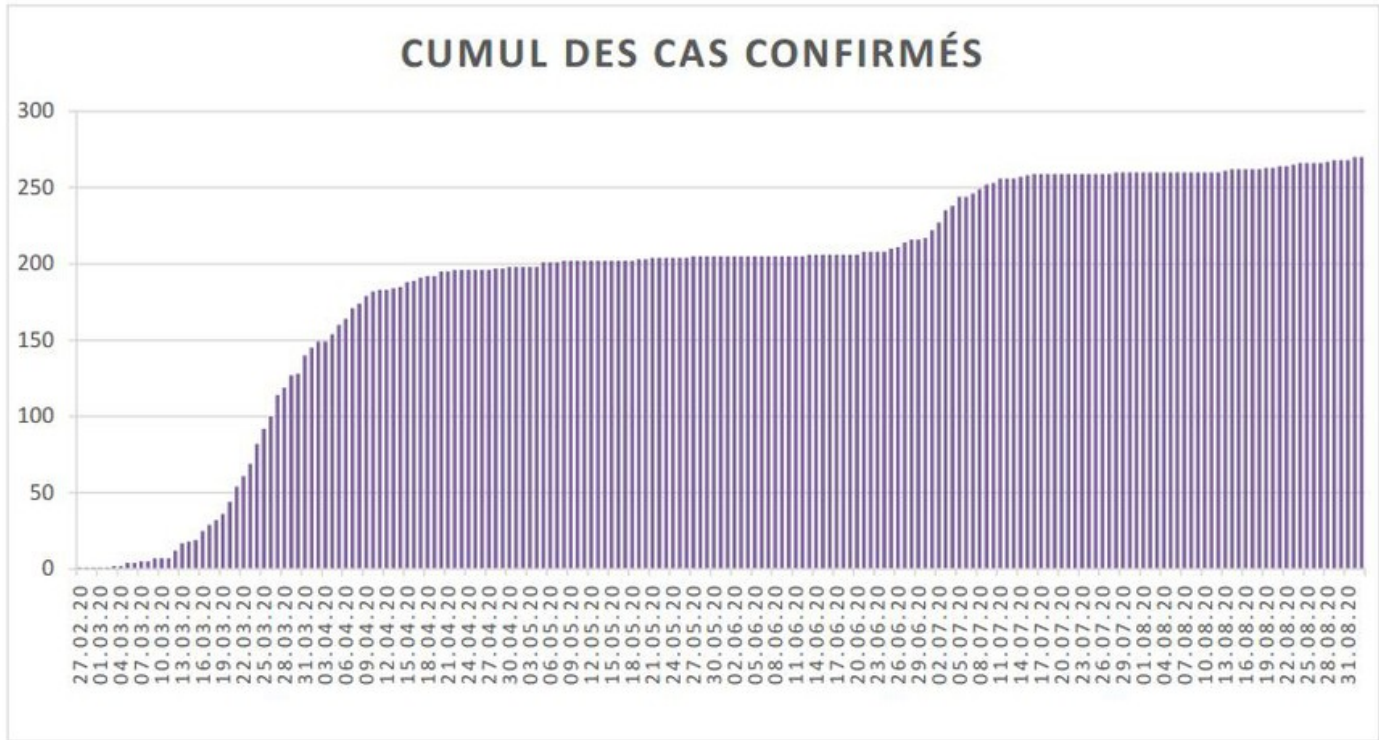

[Accepter](#)

Evolution des cas COVID-19 dans le Jura

Ce site utilise des cookies à des fins de statistiques, d'optimisation et de marketing ciblé. En poursuivant votre visite sur cette page, vous acceptez l'utilisation des cookies aux fins énoncées ci-dessus. En savoir plus. **CUMUL DÉCÈS**