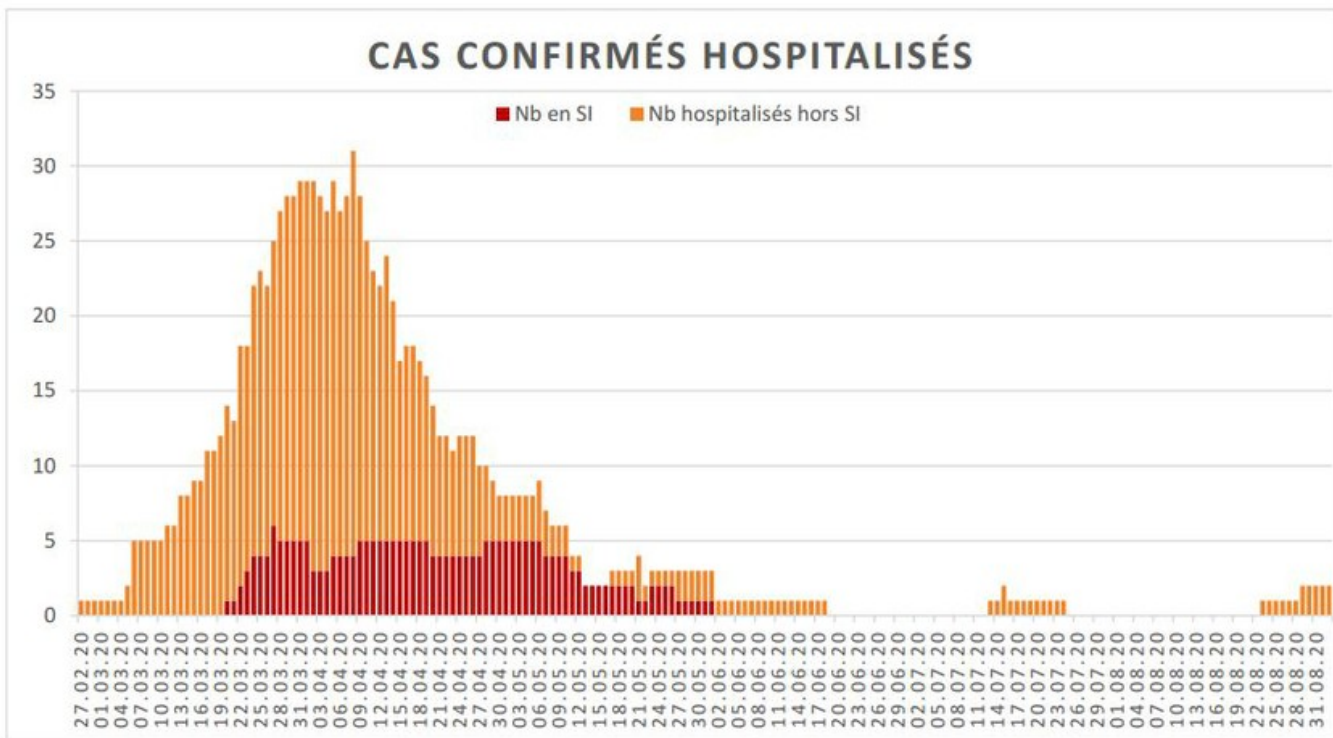

[Accepter](#)

Evolution des cas COVID-19 dans le Jura

Ce site utilise des cookies à des fins de statistiques, d'optimisation et de marketing ciblé. En poursuivant votre visite sur cette page, vous acceptez l'utilisation des cookies aux fins énoncées ci-dessus. En savoir plus. **CUMUL DÉCÈS**