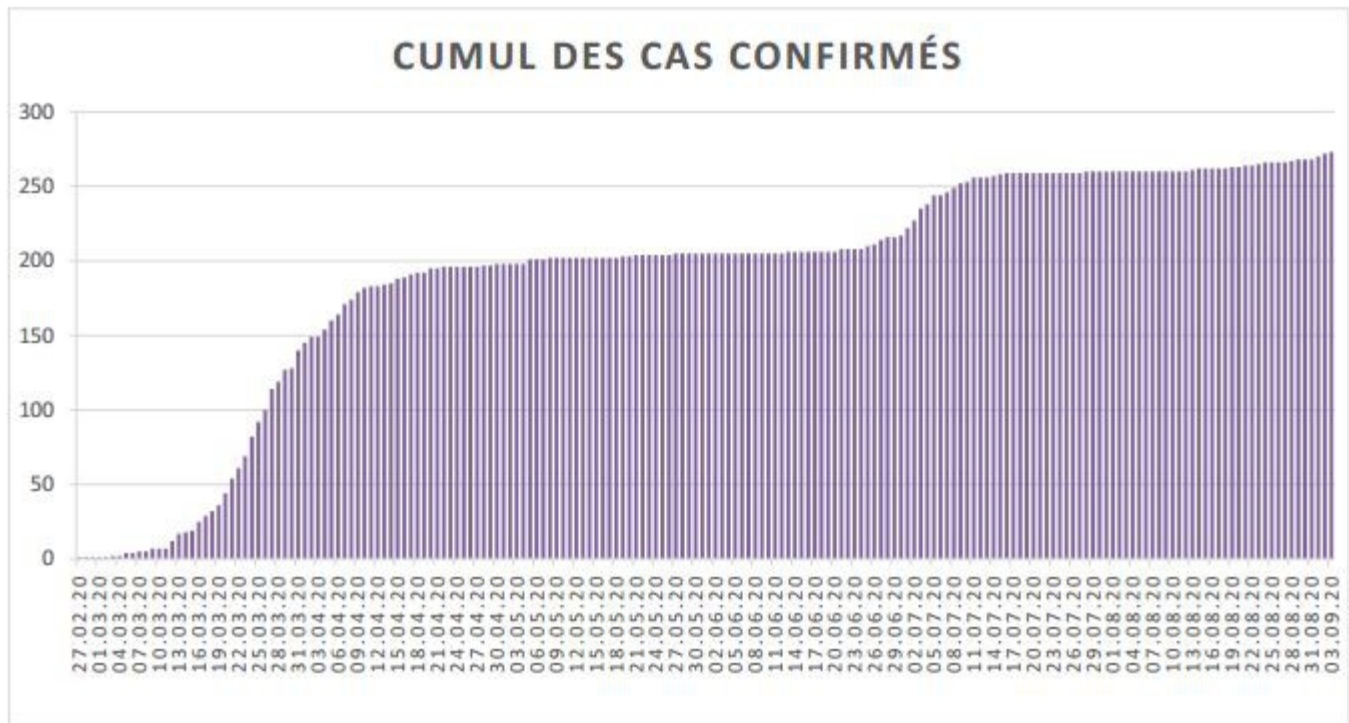

[Accepter](#)

Evolution des cas COVID-19 dans le Jura

Ce site utilise des cookies à des fins de statistiques, d'optimisation et de marketing ciblé. En poursuivant votre visite sur cette page, vous acceptez l'utilisation des cookies aux fins énoncées ci-dessus. En savoir plus.