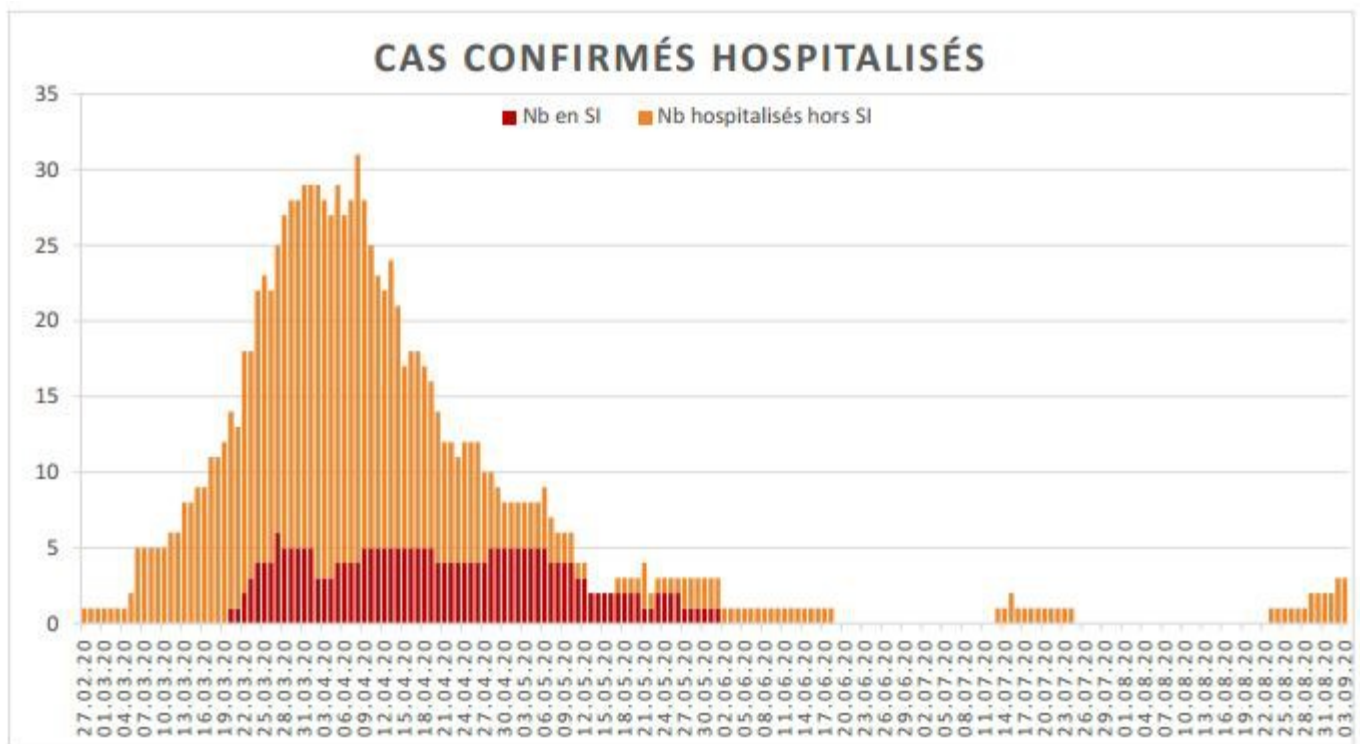

[Accepter](#)

Evolution des cas COVID-19 dans le Jura

Ce site utilise des cookies à des fins de statistiques, d'optimisation et de marketing ciblé. En poursuivant votre visite sur cette page, vous acceptez l'utilisation des cookies aux fins énoncées ci-dessus. En savoir plus.