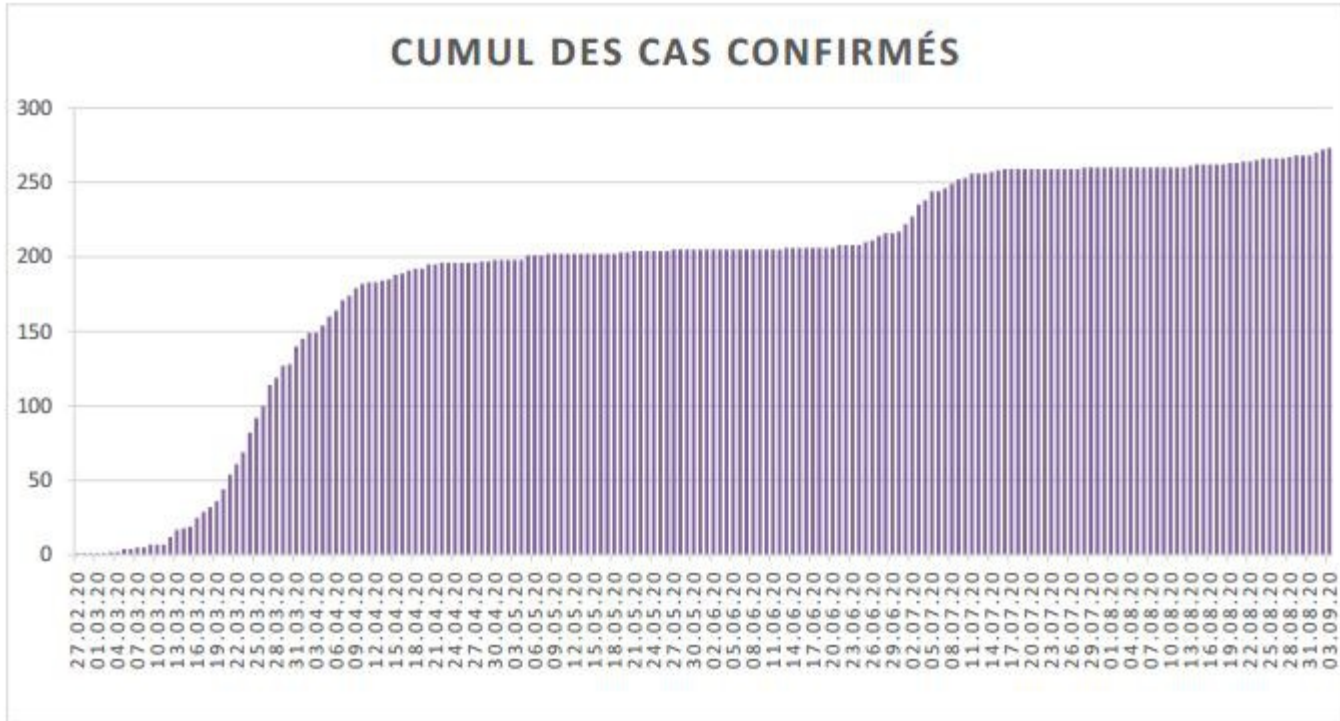

[Accepter](#)

Evolution des cas COVID-19 dans le Jura

Ce site utilise des cookies à des fins de statistiques, d'optimisation et de marketing ciblé. En poursuivant votre visite sur cette page, vous acceptez l'utilisation des cookies aux fins énoncées ci-dessus. En savoir plus.