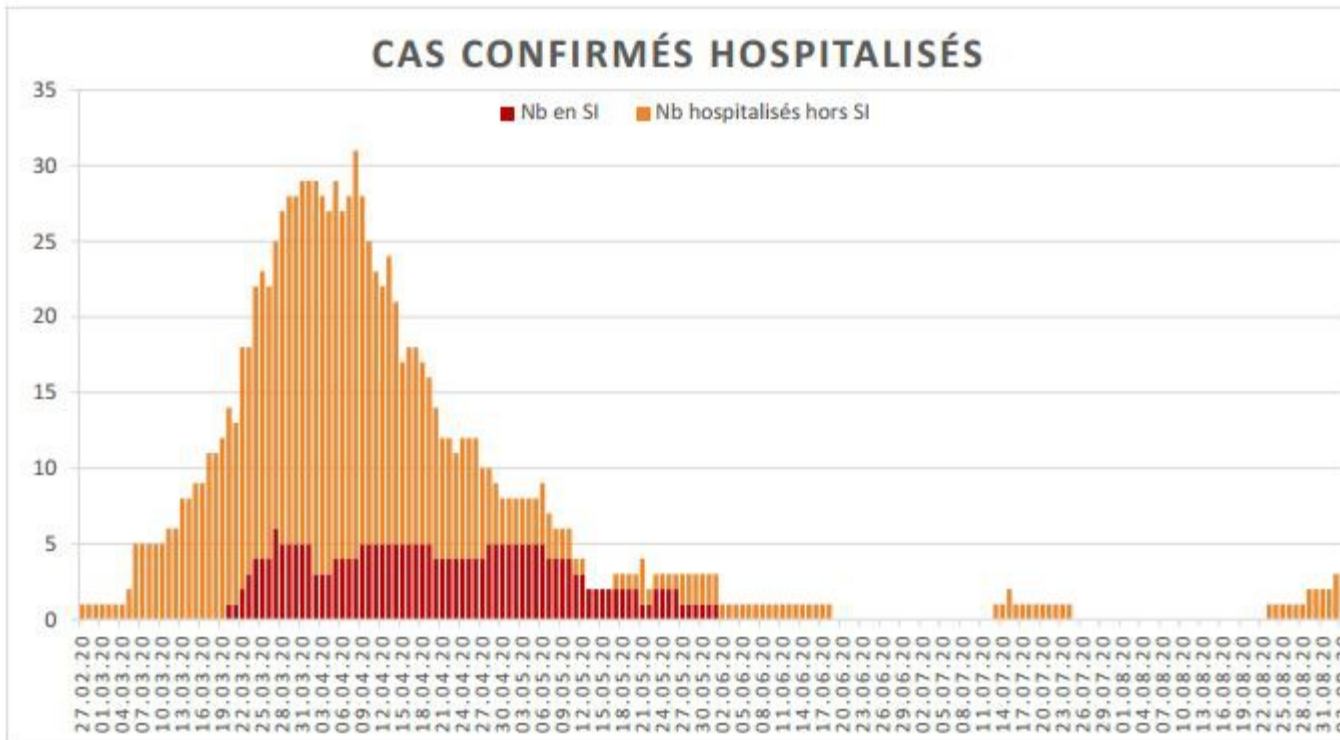

[Accepter](#)

Evolution des cas COVID-19 dans le Jura

Ce site utilise des cookies à des fins de statistiques, d'optimisation et de marketing ciblé. En poursuivant votre visite sur cette page, vous acceptez l'utilisation des cookies aux fins énoncées ci-dessus. En savoir plus.