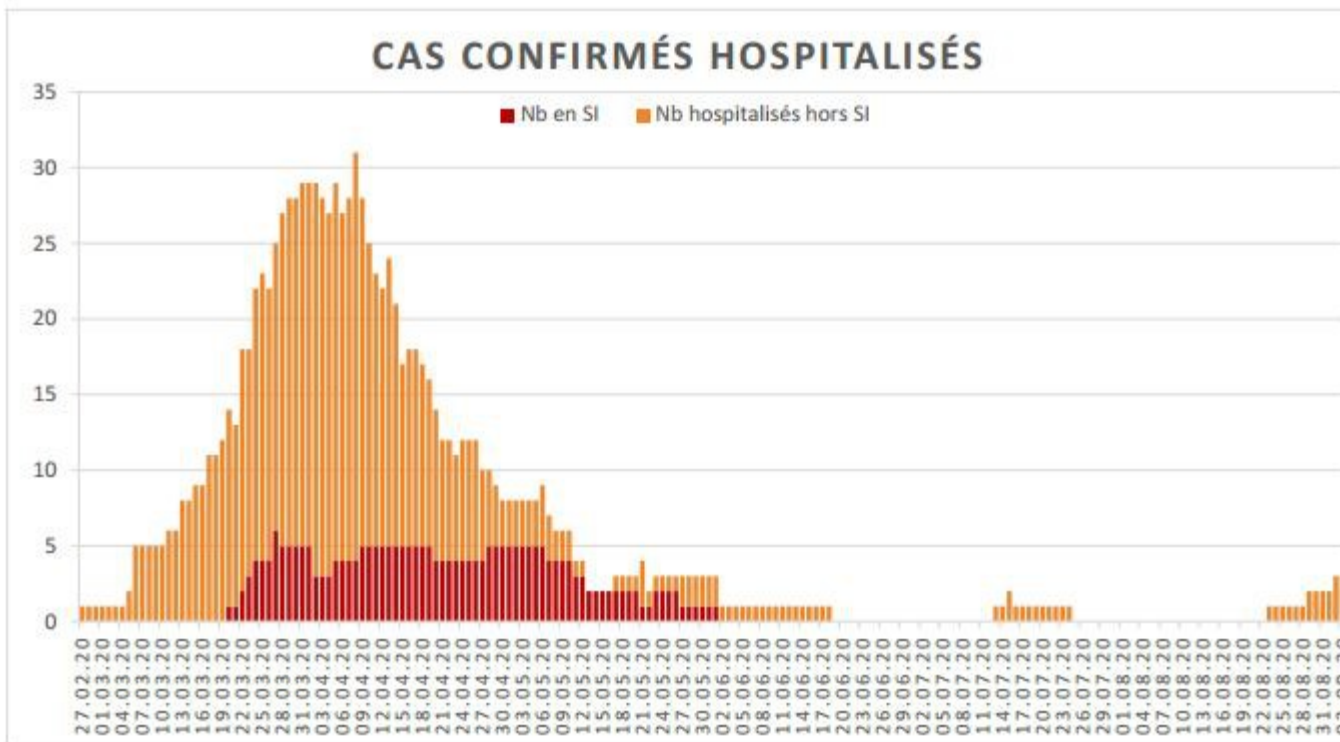

[Accepter](#)

Evolution des cas COVID-19 dans le Jura

Ce site utilise des cookies à des fins de statistiques, d'optimisation et de marketing ciblé. En poursuivant votre visite sur cette page, vous acceptez l'utilisation des cookies aux fins énoncées ci-dessus. En savoir plus.