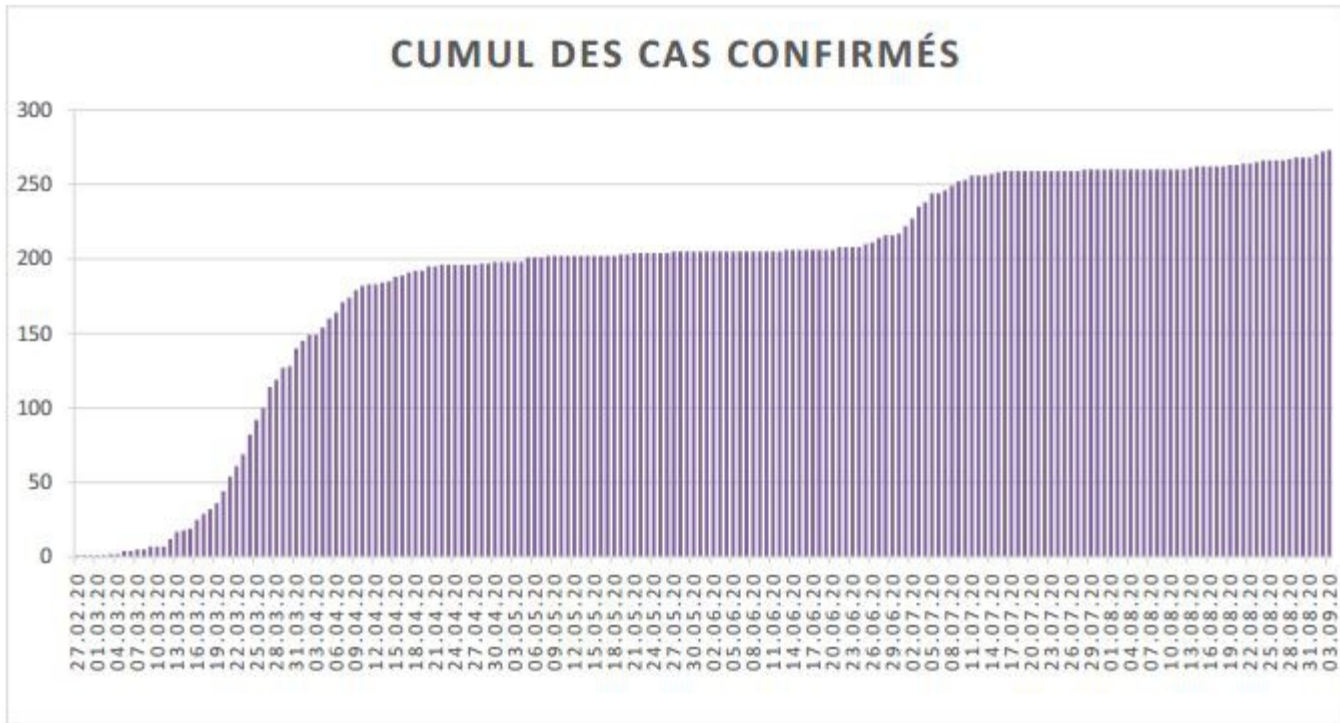

[Accepter](#)

Evolution des cas COVID-19 dans le Jura

Ce site utilise des cookies à des fins de statistiques, d'optimisation et de marketing ciblé. En poursuivant votre visite sur cette page, vous acceptez l'utilisation des cookies aux fins énoncées ci-dessus. En savoir plus.