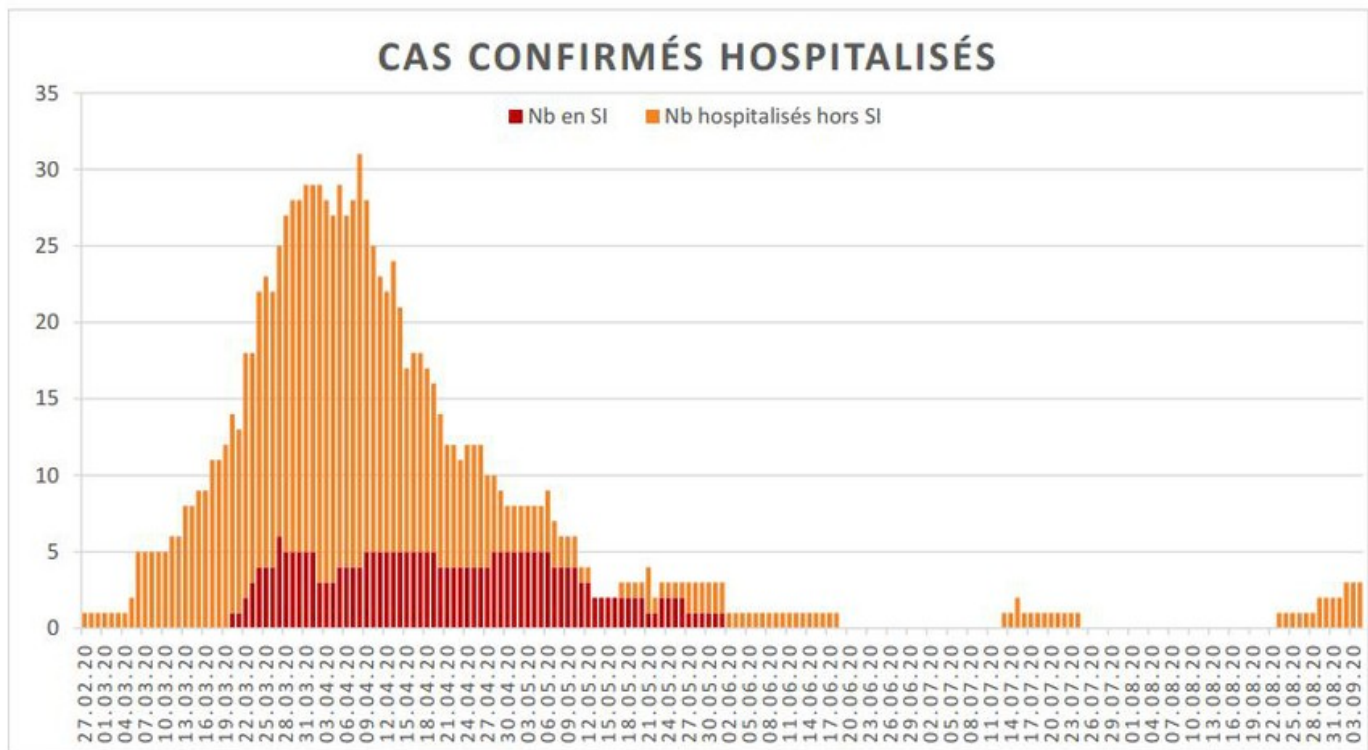

[Accepter](#)

Evolution des cas COVID-19 dans le Jura

Ce site utilise des cookies à des fins de statistiques, d'optimisation et de marketing ciblé. En poursuivant votre visite sur cette page, vous acceptez l'utilisation des cookies aux fins énoncées ci-dessus. En savoir plus.