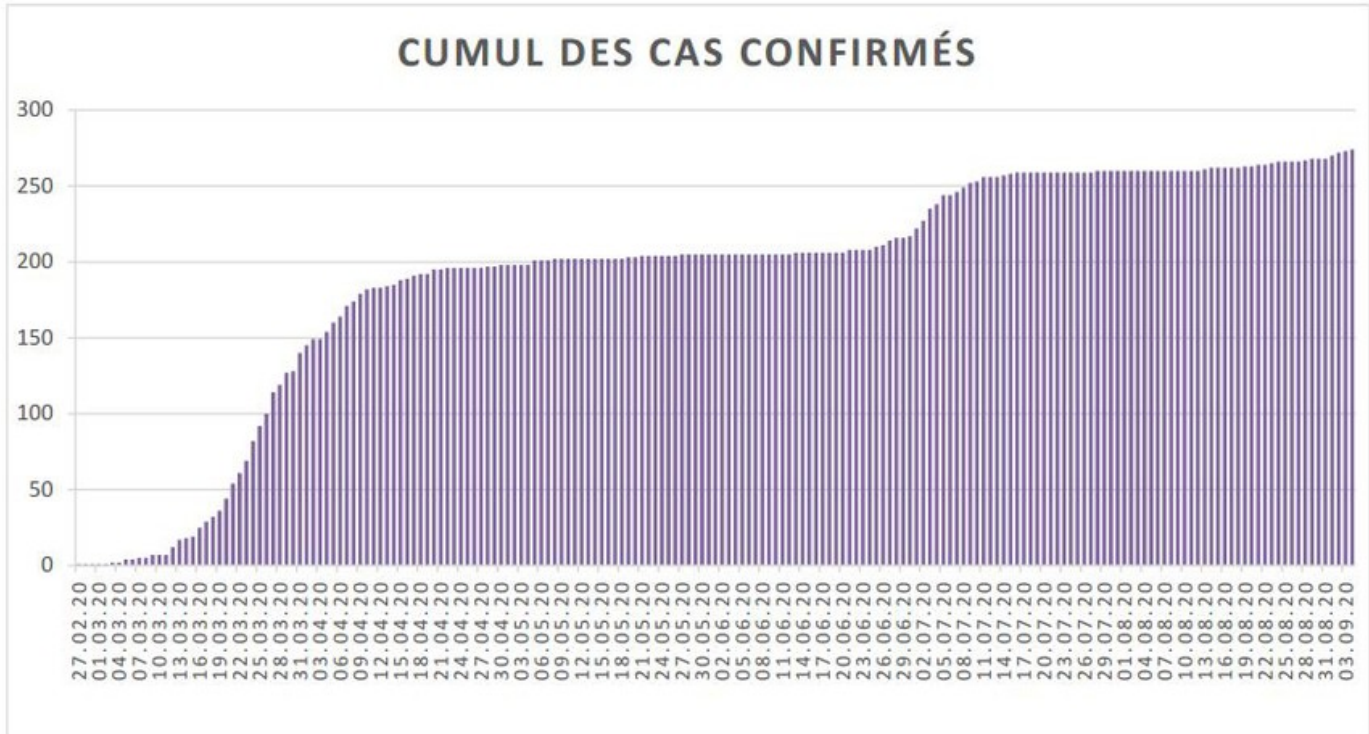

[Accepter](#)

Evolution des cas COVID-19 dans le Jura

Ce site utilise des cookies à des fins de statistiques, d'optimisation et de marketing ciblé. En poursuivant votre visite sur cette page, vous acceptez l'utilisation des cookies aux fins énoncées ci-dessus. En savoir plus.