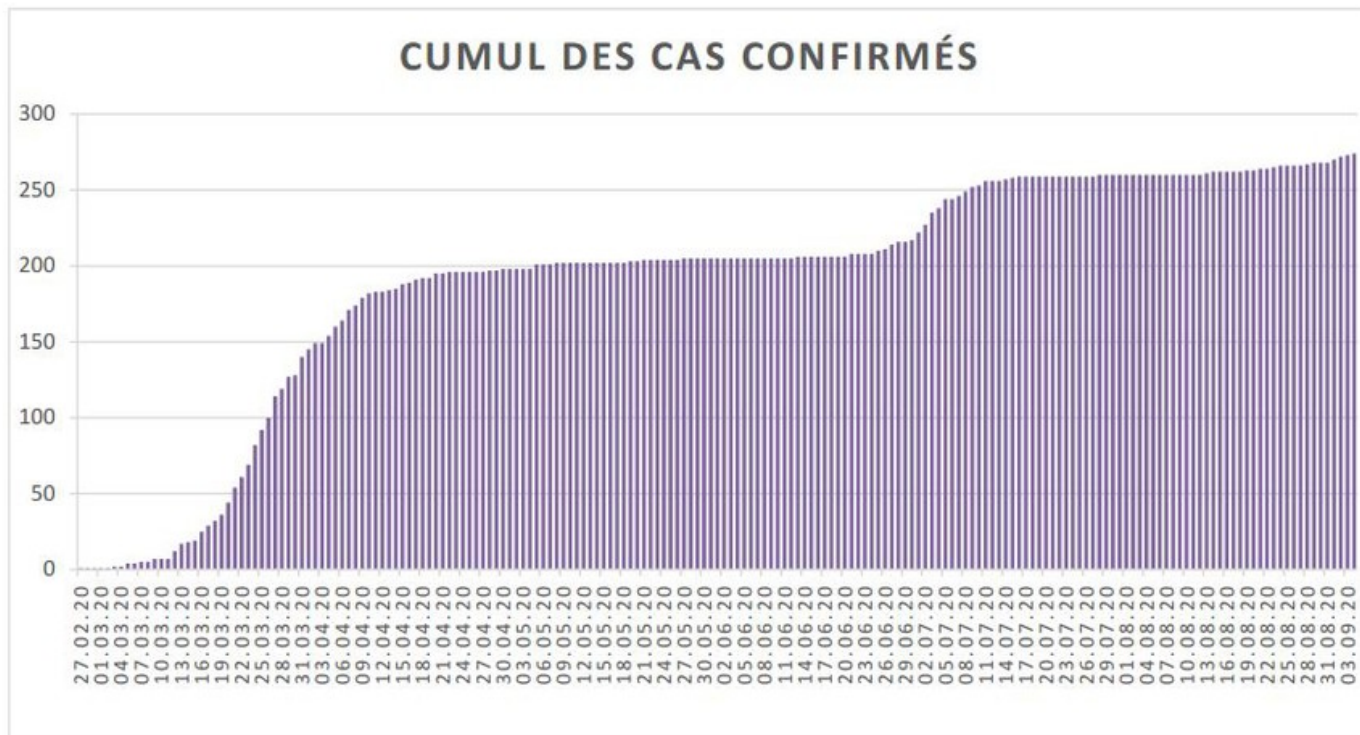

[Accepter](#)

Evolution des cas COVID-19 dans le Jura

Ce site utilise des cookies à des fins de statistiques, d'optimisation et de marketing ciblé. En poursuivant votre visite sur cette page, vous acceptez l'utilisation des cookies aux fins énoncées ci-dessus. En savoir plus.