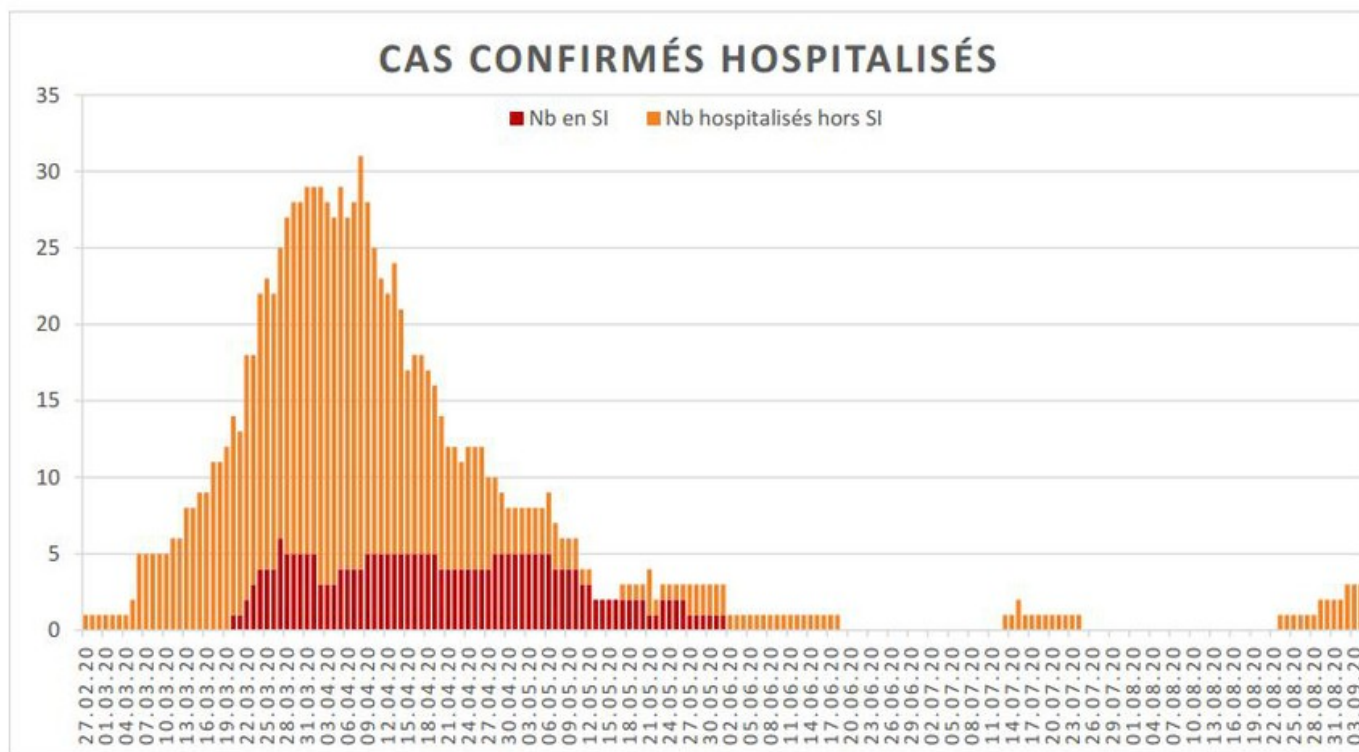

[Accepter](#)

Evolution des cas COVID-19 dans le Jura

Ce site utilise des cookies à des fins de statistiques, d'optimisation et de marketing ciblé. En poursuivant votre visite sur cette page, vous acceptez l'utilisation des cookies aux fins énoncées ci-dessus. En savoir plus.