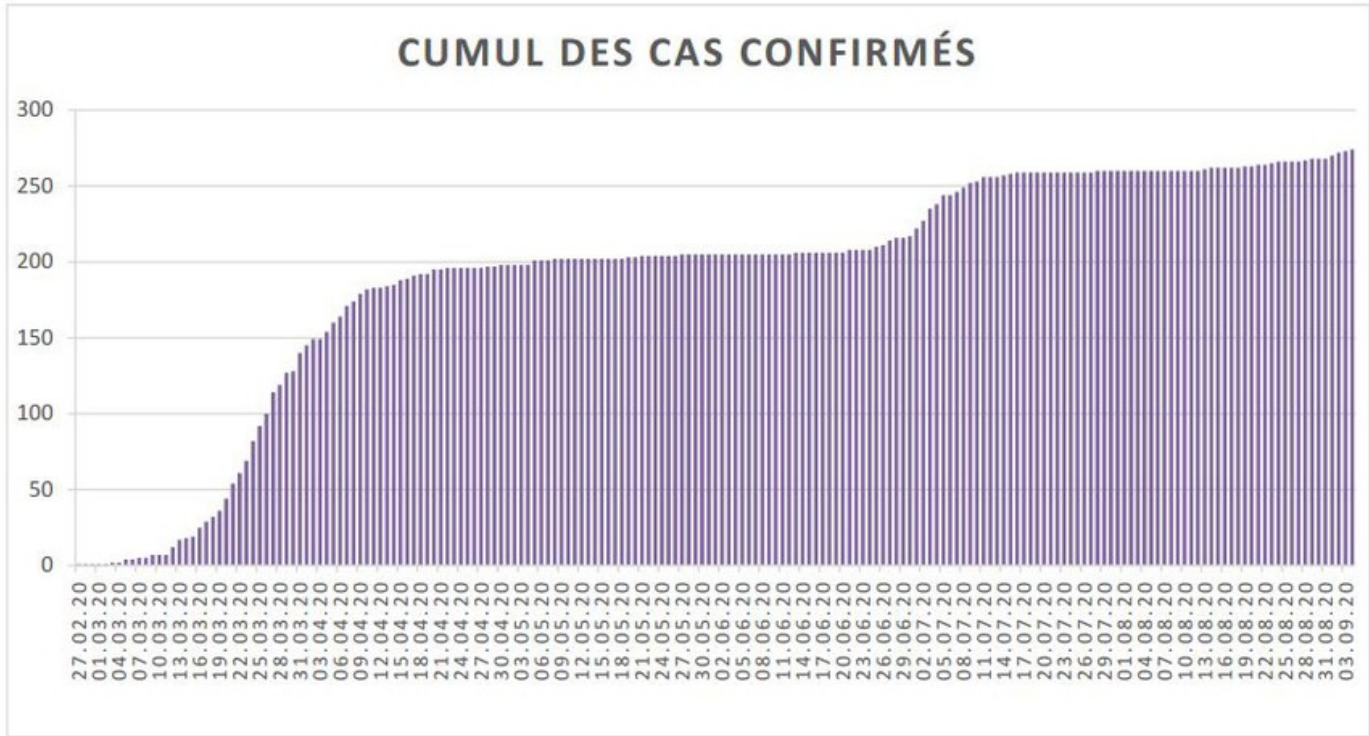

[Accepter](#)

Evolution des cas COVID-19 dans le Jura

Ce site utilise des cookies à des fins de statistiques, d'optimisation et de marketing ciblé. En poursuivant votre visite sur cette page, vous acceptez l'utilisation des cookies aux fins énoncées ci-dessus. En savoir plus.