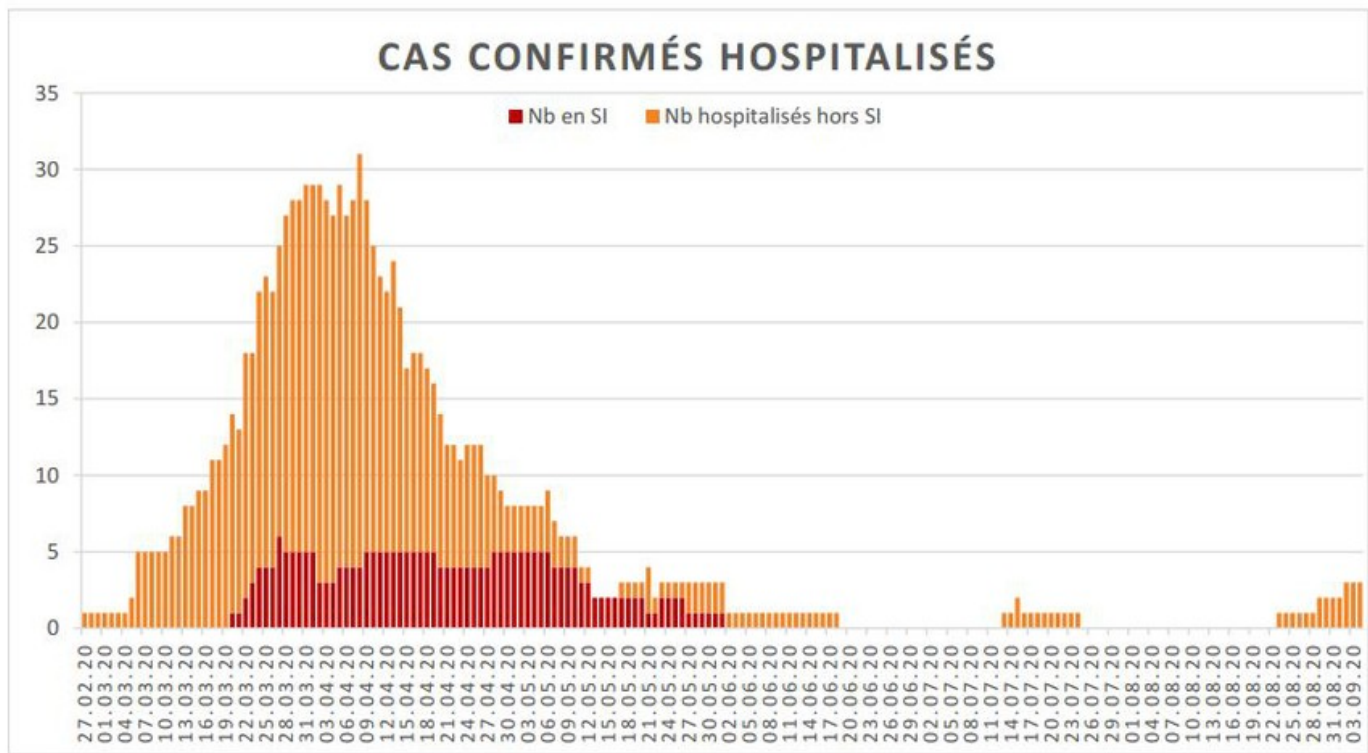

[Accepter](#)

Evolution des cas COVID-19 dans le Jura

Ce site utilise des cookies à des fins de statistiques, d'optimisation et de marketing ciblé. En poursuivant votre visite sur cette page, vous acceptez l'utilisation des cookies aux fins énoncées ci-dessus. En savoir plus.