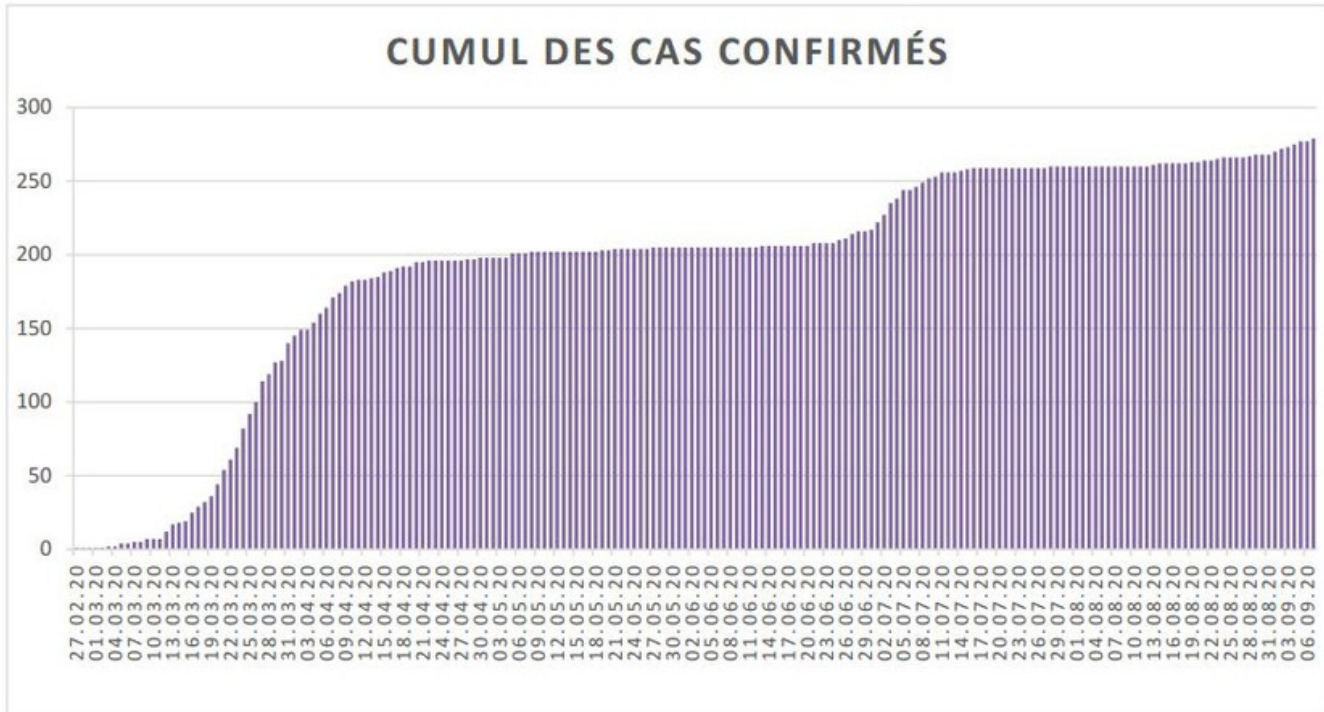

[Accepter](#)

Evolution des cas COVID-19 dans le Jura

Ce site utilise des cookies à des fins de statistiques, d'optimisation et de marketing ciblé. En poursuivant votre visite sur cette page, vous acceptez l'utilisation des cookies aux fins énoncées ci-dessus. En savoir plus.