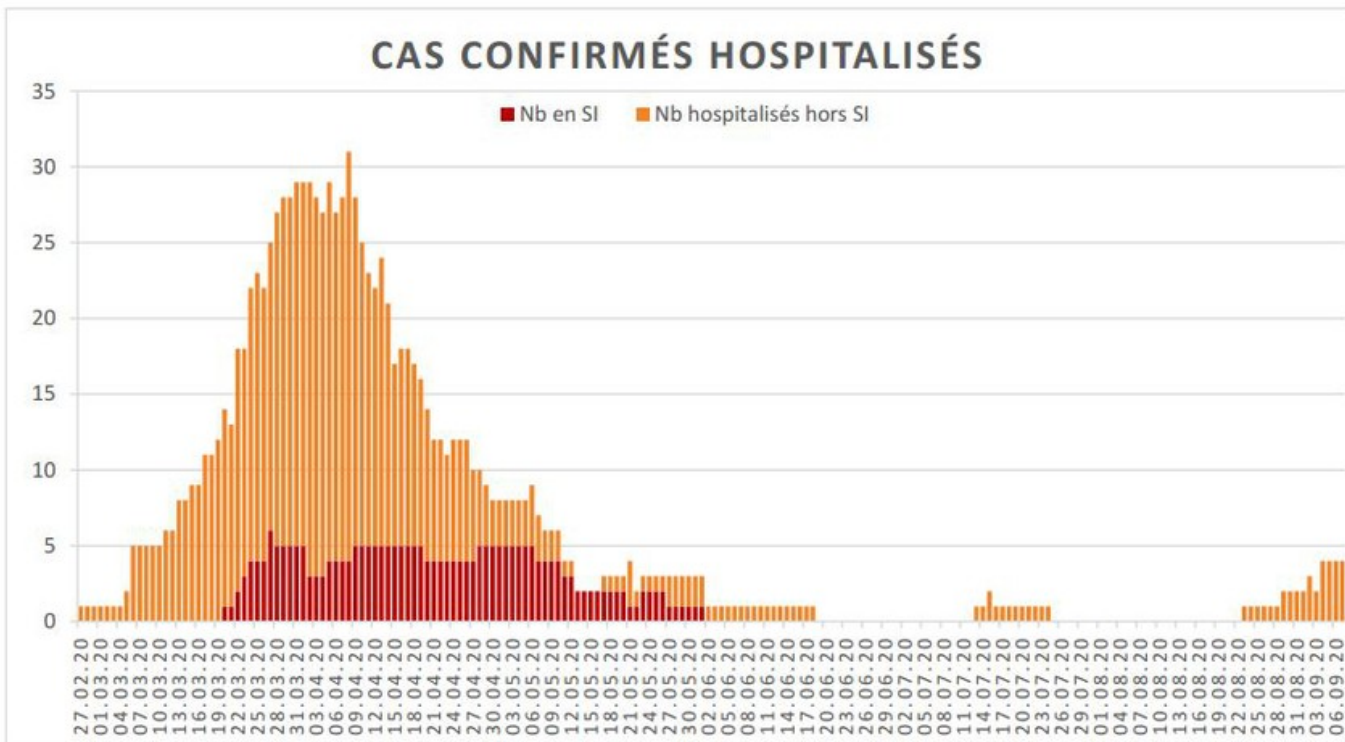

[Accepter](#)

Evolution des cas COVID-19 dans le Jura

Ce site utilise des cookies à des fins de statistiques, d'optimisation et de marketing ciblé. En poursuivant votre visite sur cette page, vous acceptez l'utilisation des cookies aux fins énoncées ci-dessus. En savoir plus.