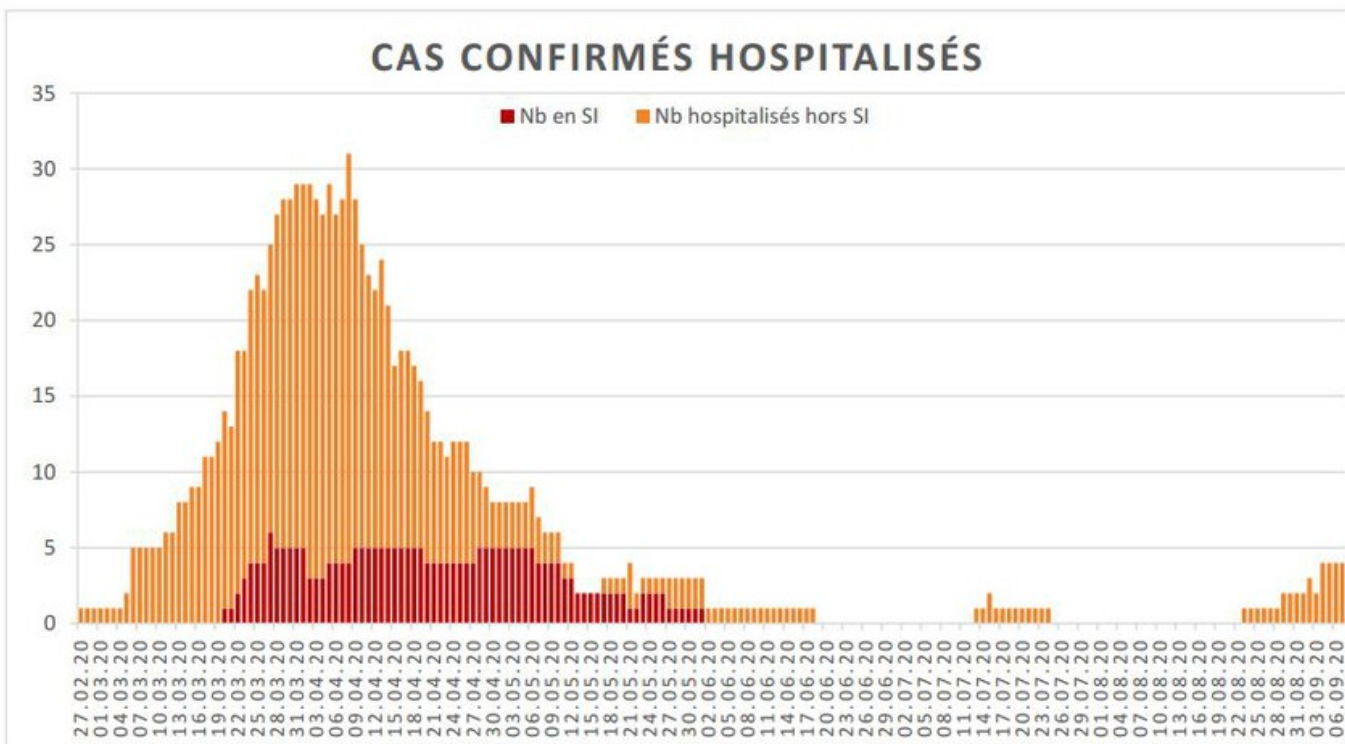

[Accepter](#)

Evolution des cas COVID-19 dans le Jura

Ce site utilise des cookies à des fins de statistiques, d'optimisation et de marketing ciblé. En poursuivant votre visite sur cette page, vous acceptez l'utilisation des cookies aux fins énoncées ci-dessus. En savoir plus.