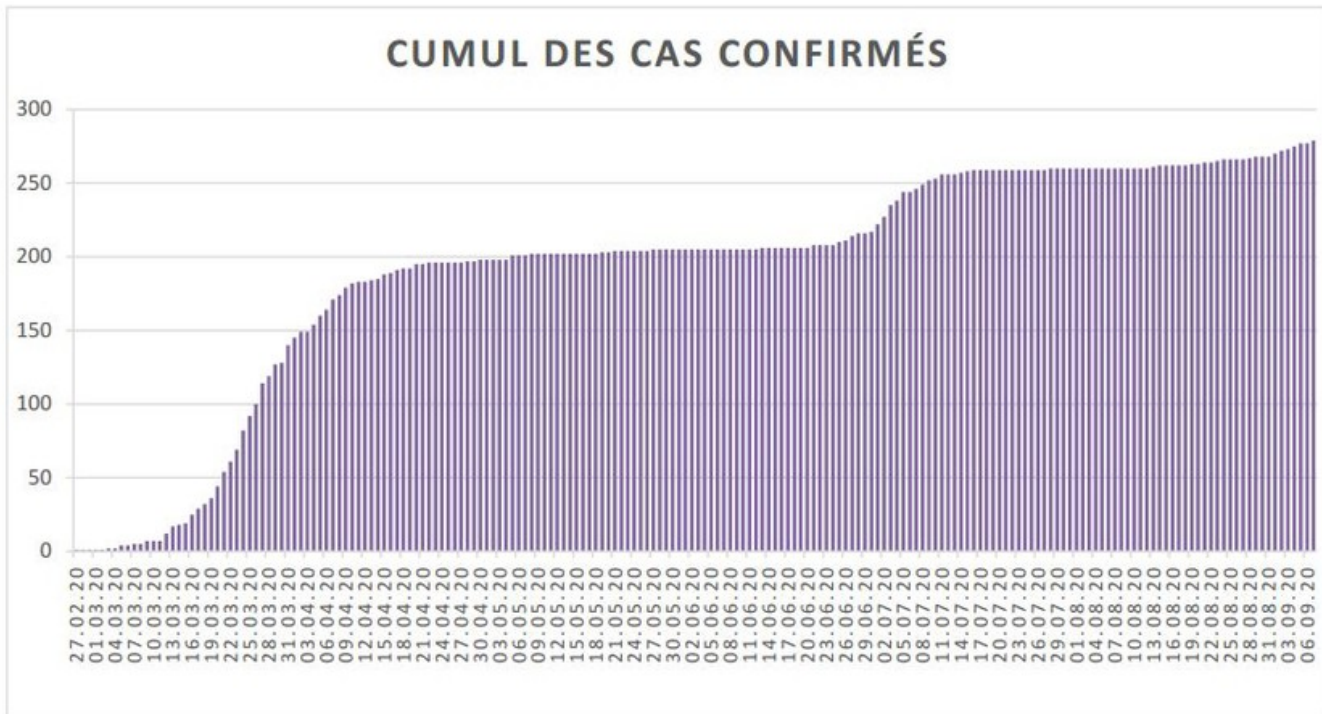

[Accepter](#)

Evolution des cas COVID-19 dans le Jura

Ce site utilise des cookies à des fins de statistiques, d'optimisation et de marketing ciblé. En poursuivant votre visite sur cette page, vous acceptez l'utilisation des cookies aux fins énoncées ci-dessus. En savoir plus.