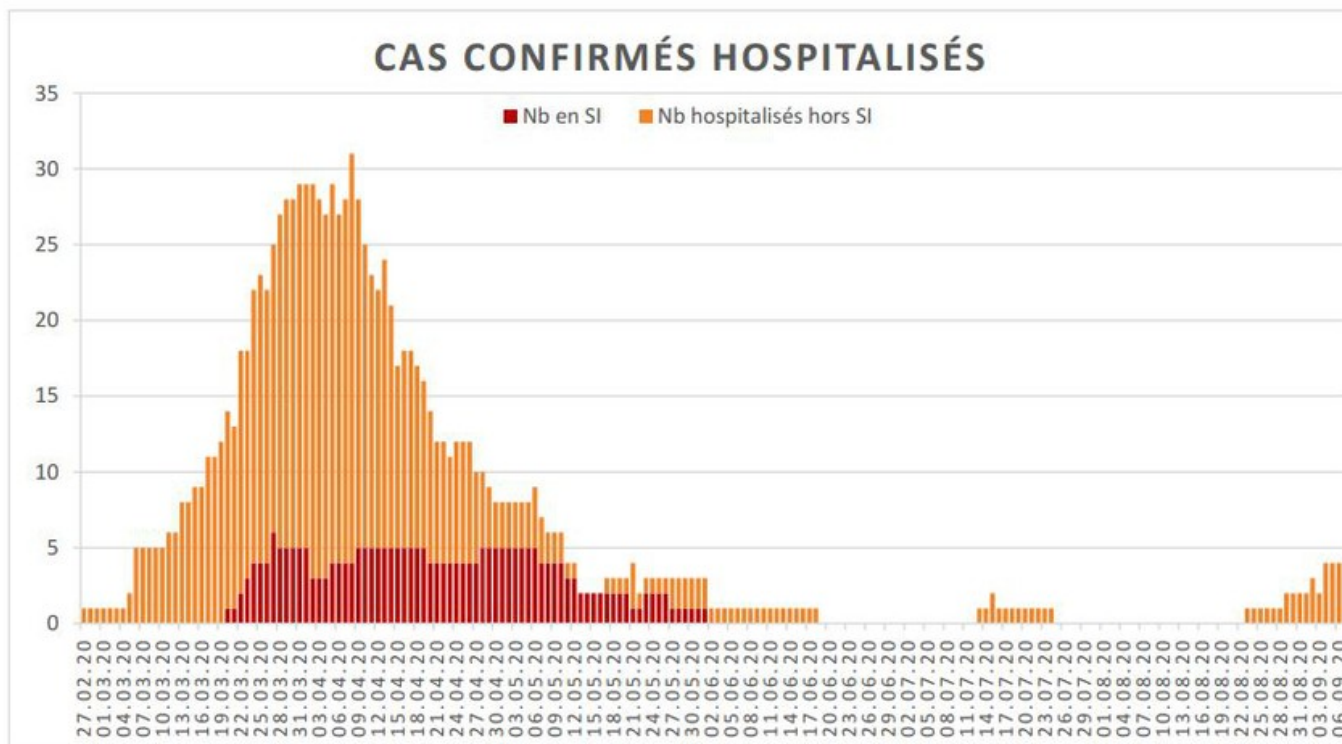

[Accepter](#)

Evolution des cas COVID-19 dans le Jura

Ce site utilise des cookies à des fins de statistiques, d'optimisation et de marketing ciblé. En poursuivant votre visite sur cette page, vous acceptez l'utilisation des cookies aux fins énoncées ci-dessus. En savoir plus.