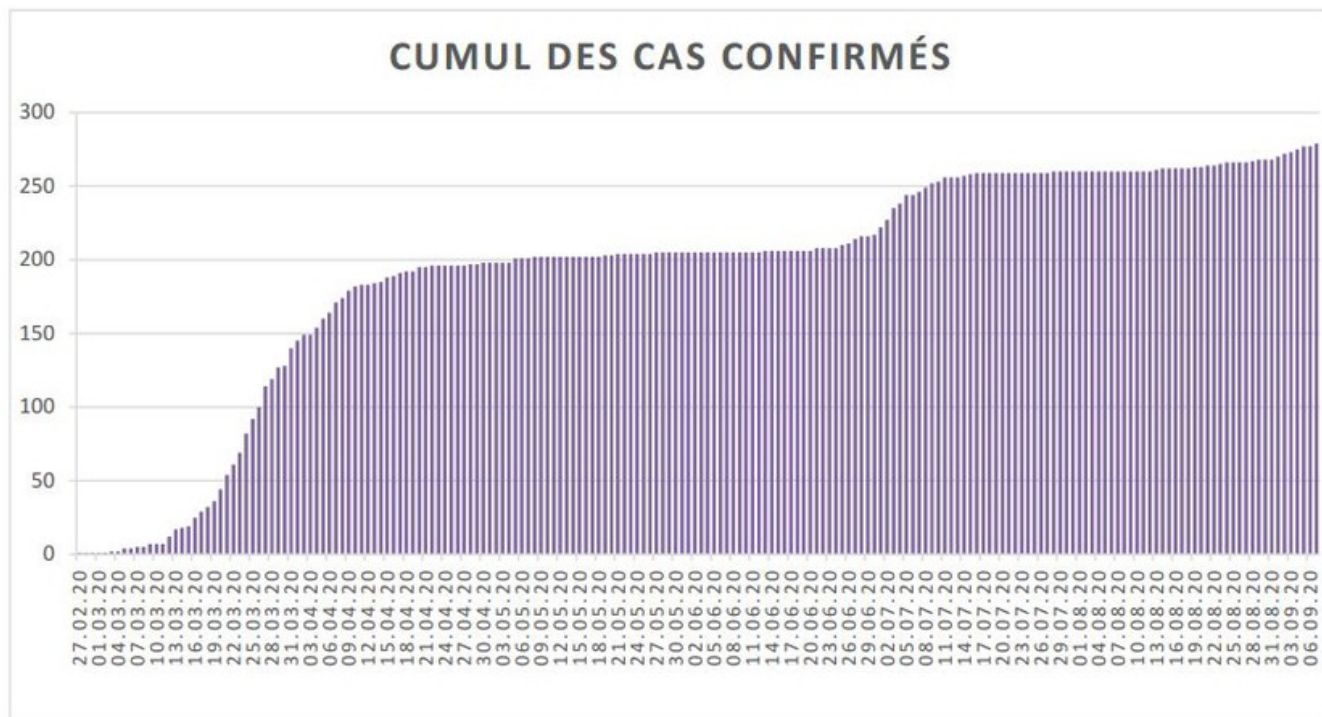

[Accepter](#)

Evolution des cas COVID-19 dans le Jura

Ce site utilise des cookies à des fins de statistiques, d'optimisation et de marketing ciblé. En poursuivant votre visite sur cette page, vous acceptez l'utilisation des cookies aux fins énoncées ci-dessus. En savoir plus.