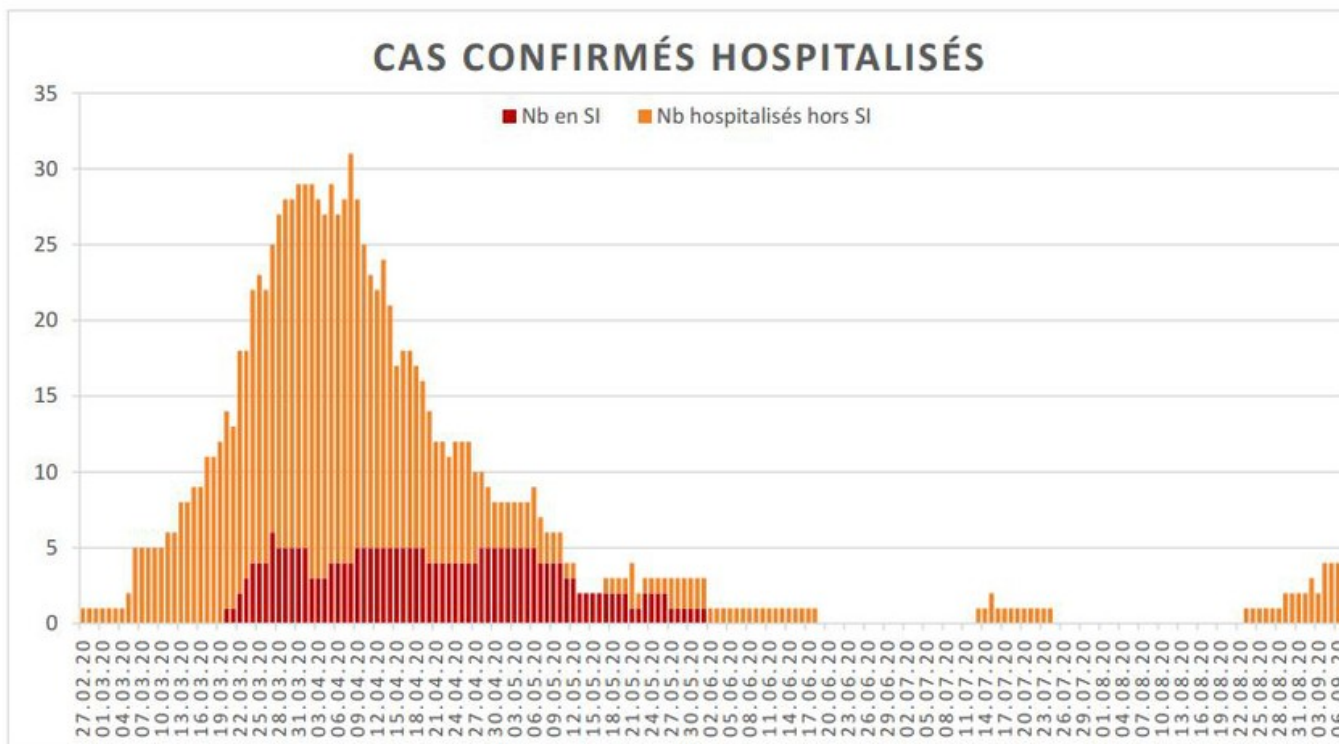

[Accepter](#)

Evolution des cas COVID-19 dans le Jura

Ce site utilise des cookies à des fins de statistiques, d'optimisation et de marketing ciblé. En poursuivant votre visite sur cette page, vous acceptez l'utilisation des cookies aux fins énoncées ci-dessus. En savoir plus.