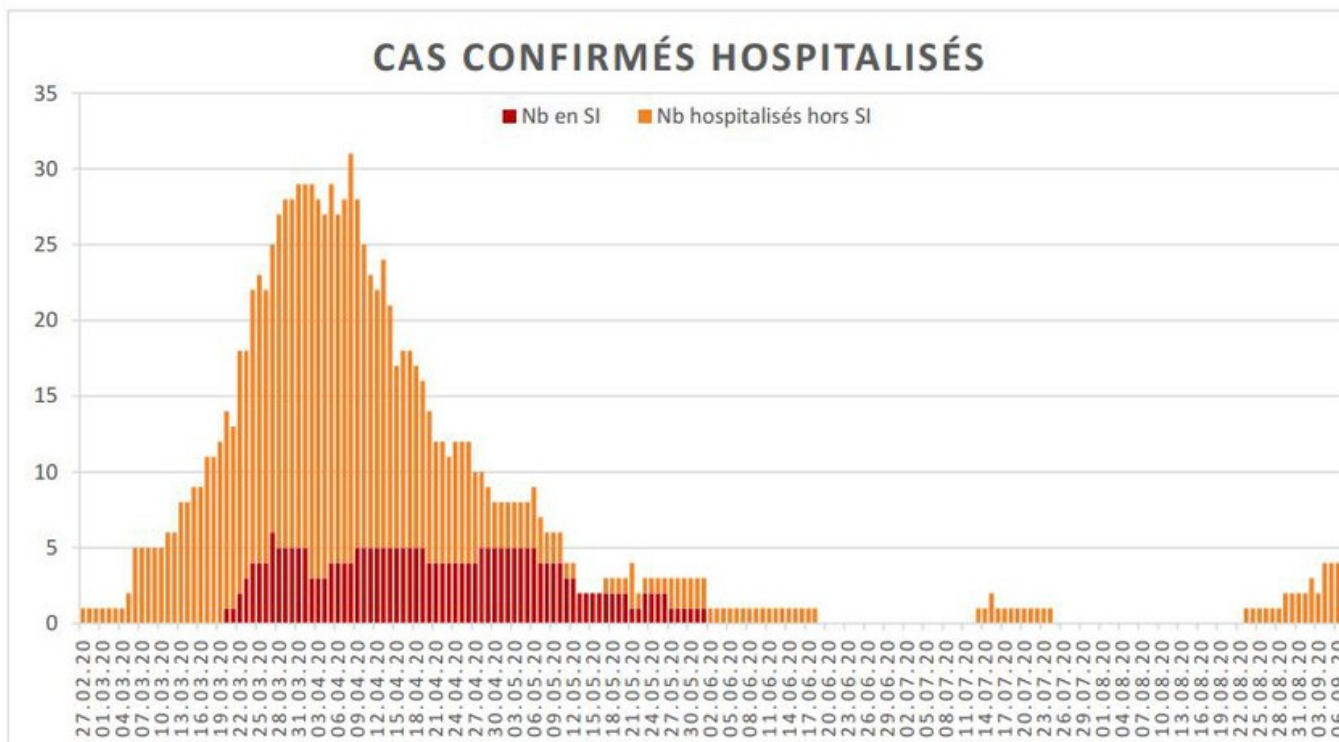

[Accepter](#)

Evolution des cas COVID-19 dans le Jura

Ce site utilise des cookies à des fins de statistiques, d'optimisation et de marketing ciblé. En poursuivant votre visite sur cette page, vous acceptez l'utilisation des cookies aux fins énoncées ci-dessus. En savoir plus.