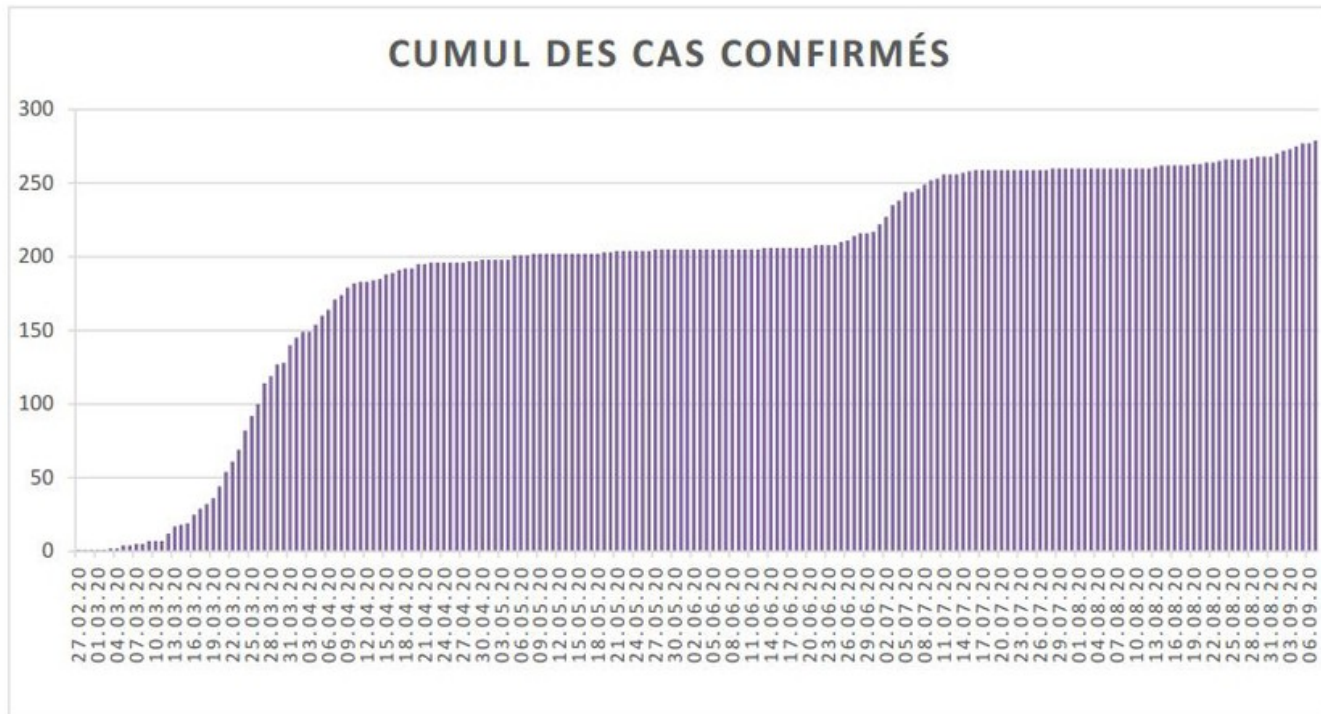

[Accepter](#)

Evolution des cas COVID-19 dans le Jura

Ce site utilise des cookies à des fins de statistiques, d'optimisation et de marketing ciblé. En poursuivant votre visite sur cette page, vous acceptez l'utilisation des cookies aux fins énoncées ci-dessus. En savoir plus.