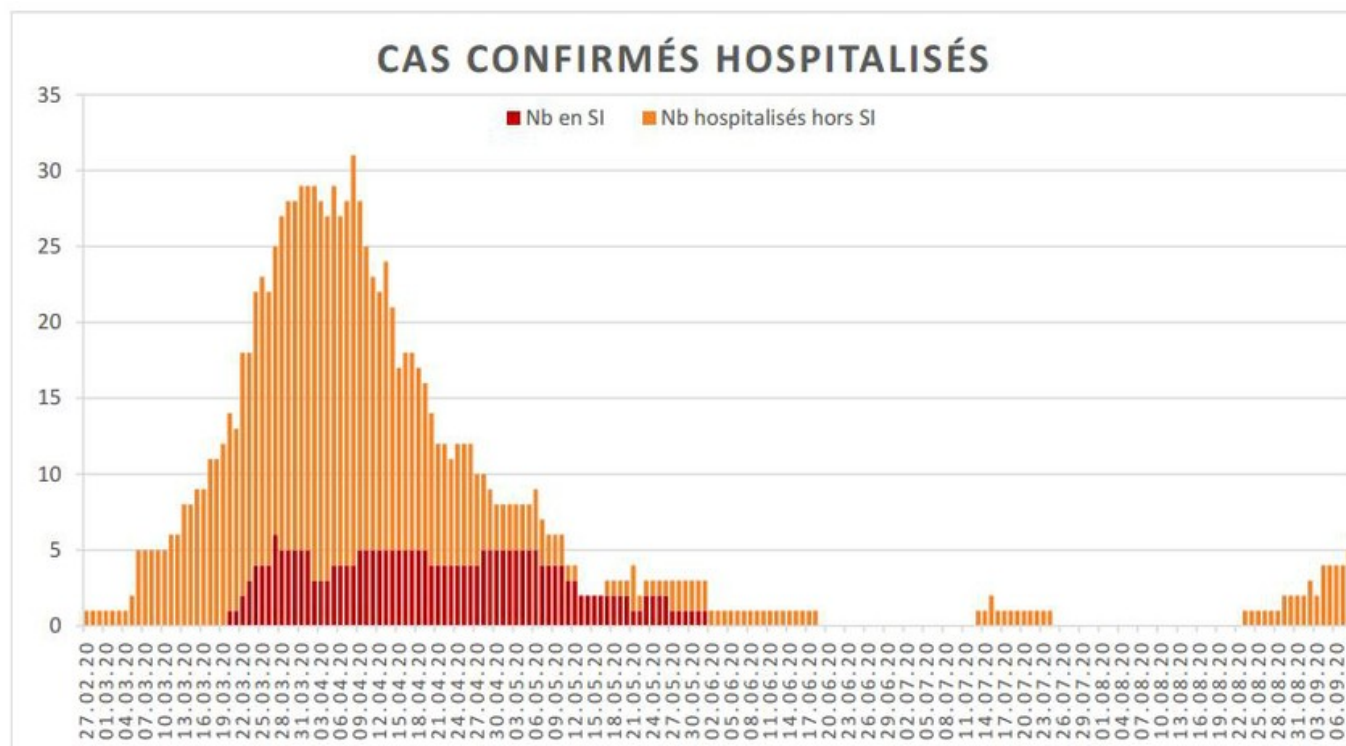

[Accepter](#)

Evolution des cas COVID-19 dans le Jura

Ce site utilise des cookies à des fins de statistiques, d'optimisation et de marketing ciblé. En poursuivant votre visite sur cette page, vous acceptez l'utilisation des cookies aux fins énoncées ci-dessus. En savoir plus.