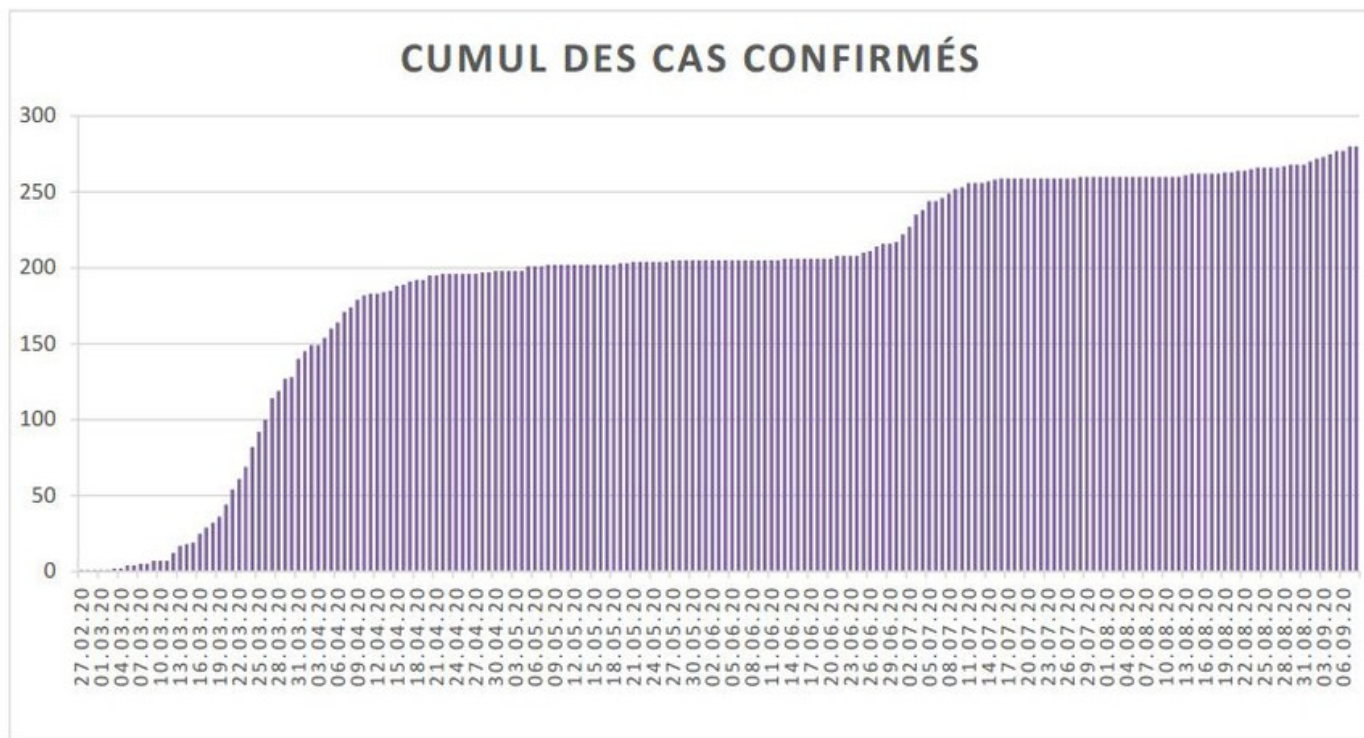

[Accepter](#)

Evolution des cas COVID-19 dans le Jura

Ce site utilise des cookies à des fins de statistiques, d'optimisation et de marketing ciblé. En poursuivant votre visite sur cette page, vous acceptez l'utilisation des cookies aux fins énoncées ci-dessus. En savoir plus.