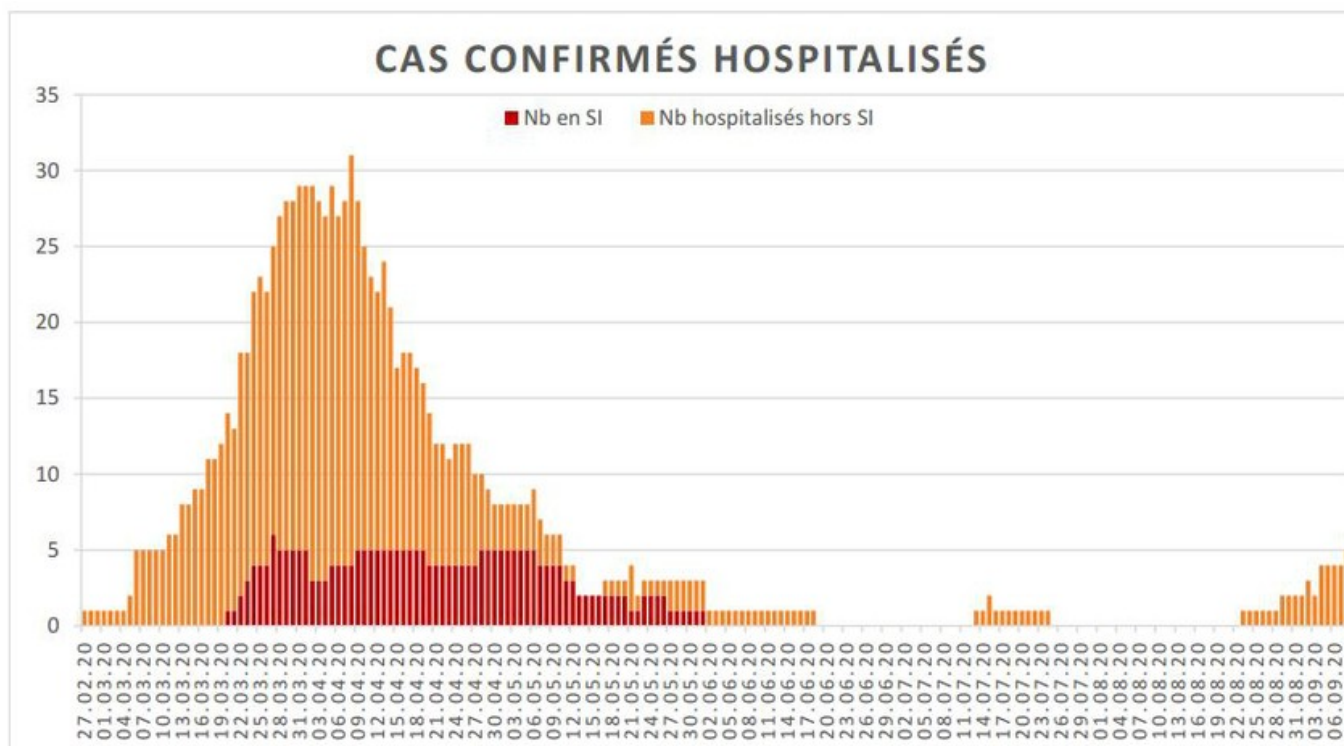

[Accepter](#)

Evolution des cas COVID-19 dans le Jura

Ce site utilise des cookies à des fins de statistiques, d'optimisation et de marketing ciblé. En poursuivant votre visite sur cette page, vous acceptez l'utilisation des cookies aux fins énoncées ci-dessus. En savoir plus.