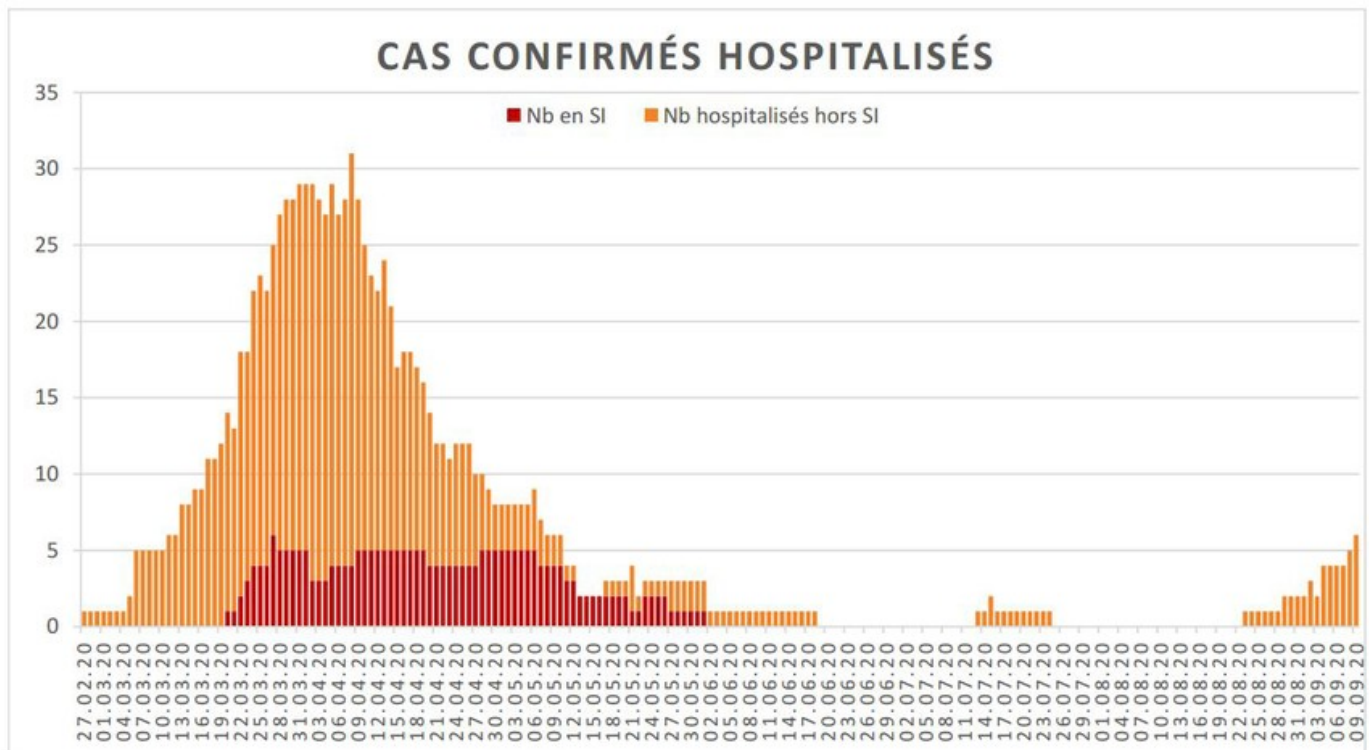

[Accepter](#)

Evolution des cas COVID-19 dans le Jura

Ce site utilise des cookies à des fins de statistiques, d'optimisation et de marketing ciblé. En poursuivant votre visite sur cette page, vous acceptez l'utilisation des cookies aux fins énoncées ci-dessus. En savoir plus.