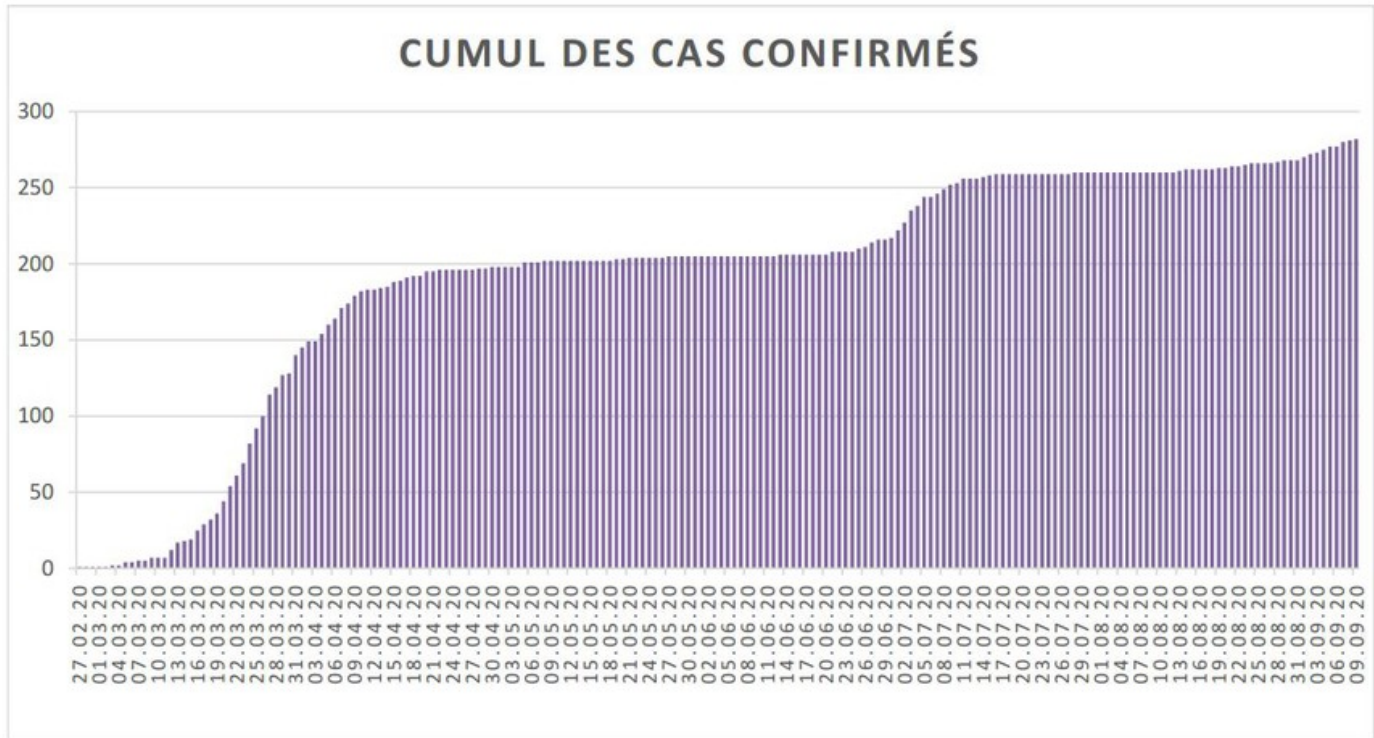

[Accepter](#)

Evolution des cas COVID-19 dans le Jura

Ce site utilise des cookies à des fins de statistiques, d'optimisation et de marketing ciblé. En poursuivant votre visite sur cette page, vous acceptez l'utilisation des cookies aux fins énoncées ci-dessus. En savoir plus.