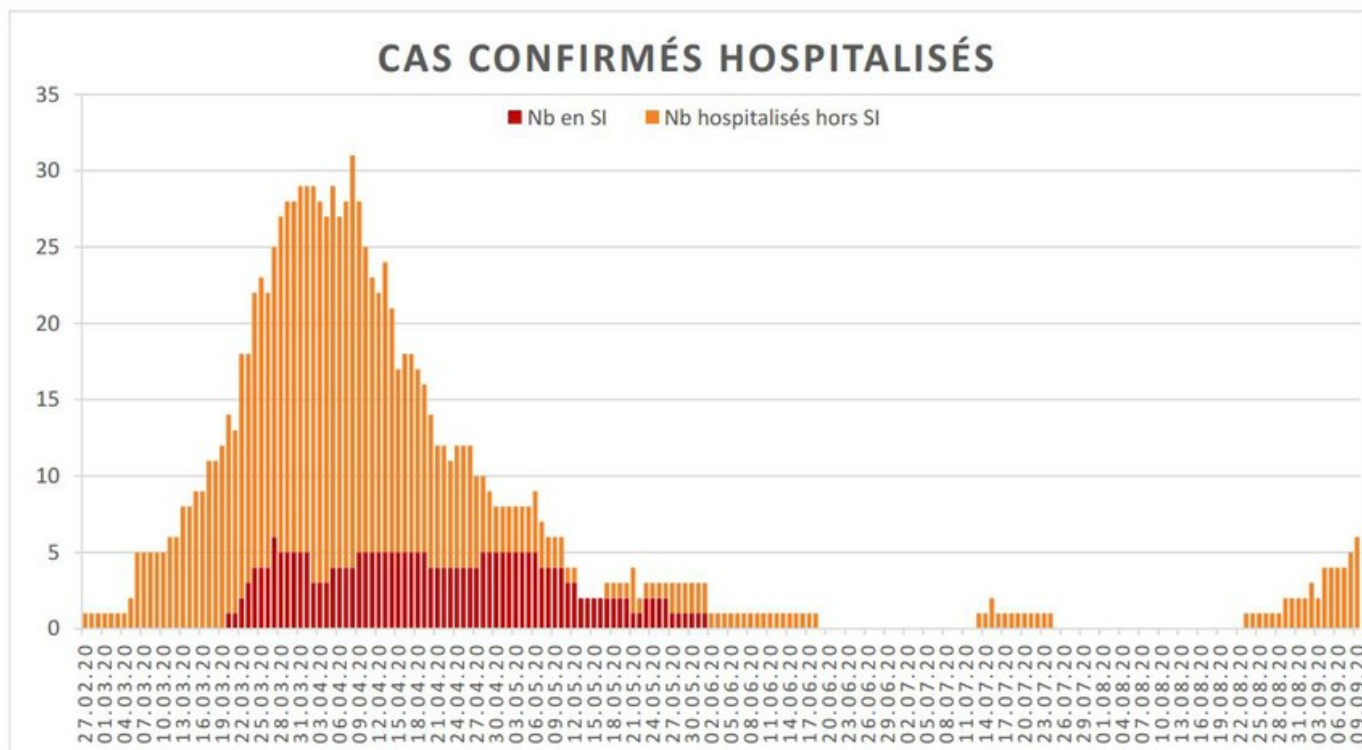

[Accepter](#)

Evolution des cas COVID-19 dans le Jura

Ce site utilise des cookies à des fins de statistiques, d'optimisation et de marketing ciblé. En poursuivant votre visite sur cette page, vous acceptez l'utilisation des cookies aux fins énoncées ci-dessus. En savoir plus.