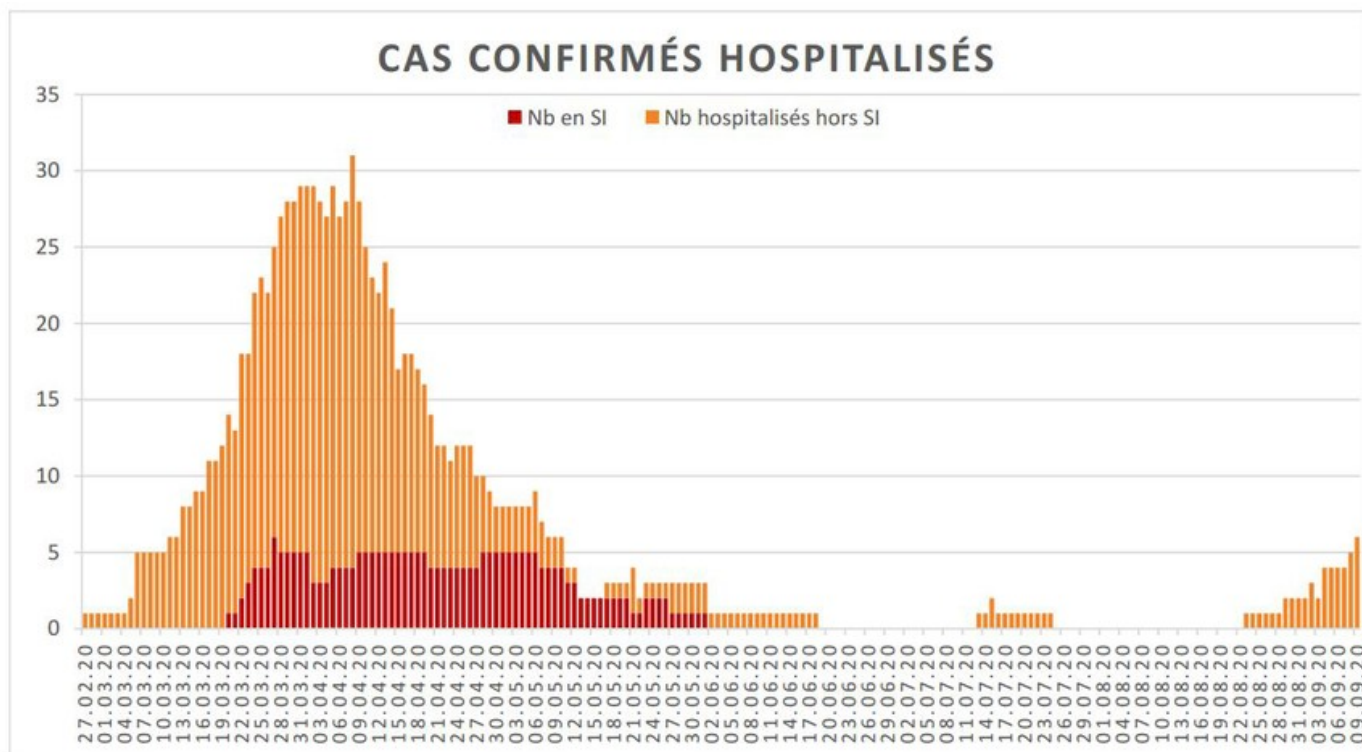

[Accepter](#)

Evolution des cas COVID-19 dans le Jura

Ce site utilise des cookies à des fins de statistiques, d'optimisation et de marketing ciblé. En poursuivant votre visite sur cette page, vous acceptez l'utilisation des cookies aux fins énoncées ci-dessus. En savoir plus.