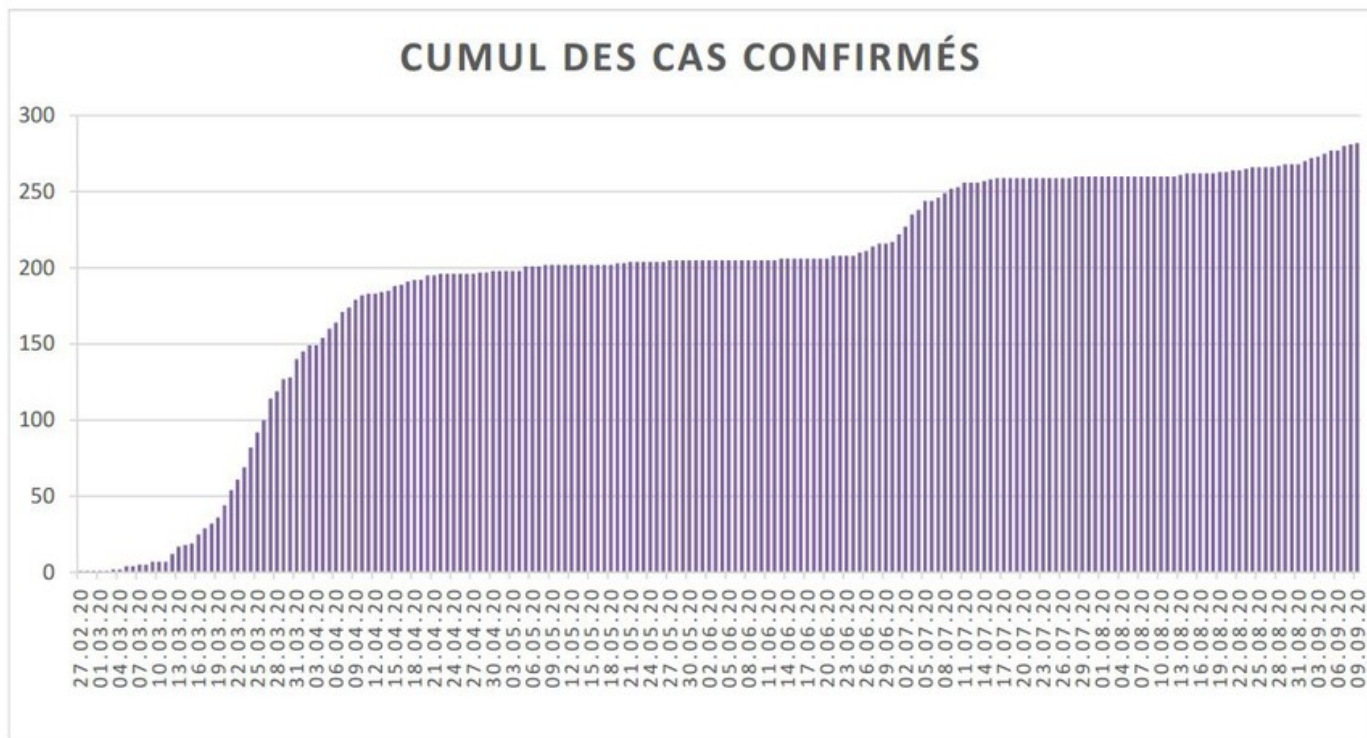

[Accepter](#)

Evolution des cas COVID-19 dans le Jura

Ce site utilise des cookies à des fins de statistiques, d'optimisation et de marketing ciblé. En poursuivant votre visite sur cette page, vous acceptez l'utilisation des cookies aux fins énoncées ci-dessus. En savoir plus.