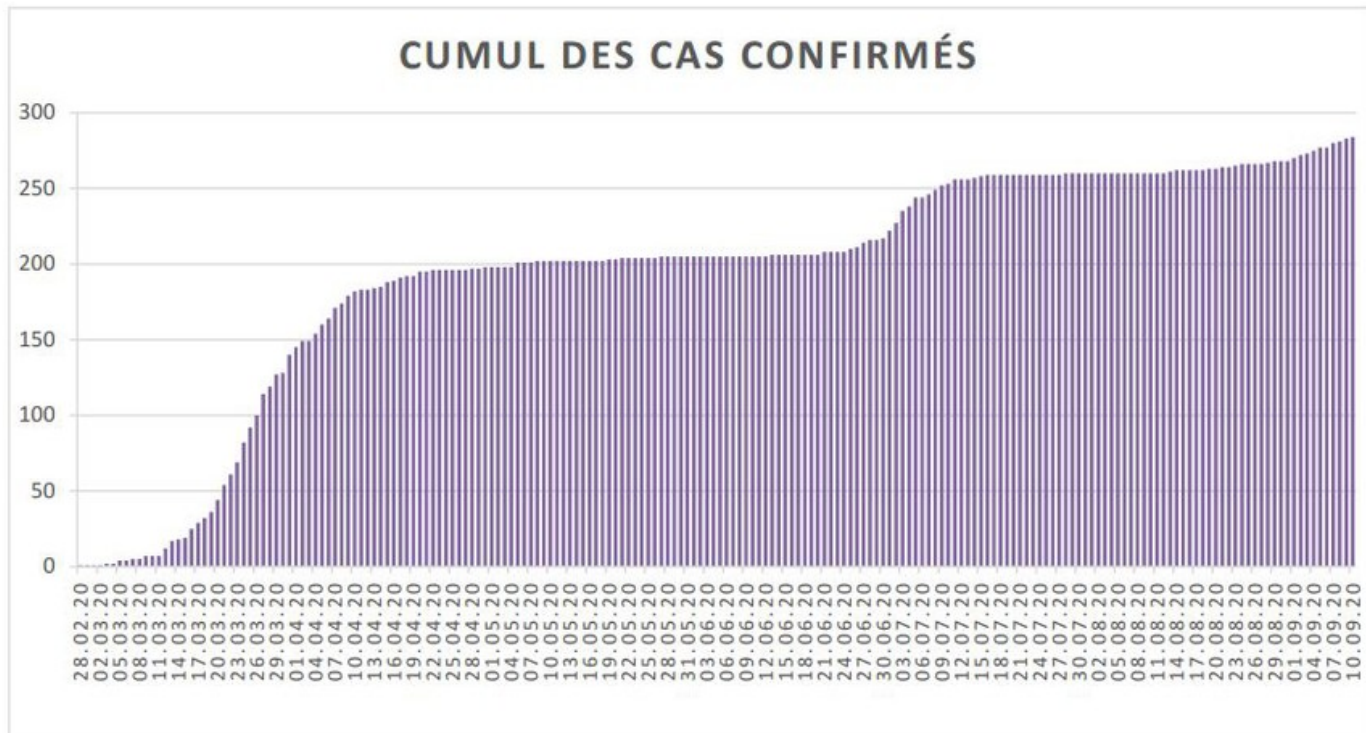

[Accepter](#)

Evolution des cas COVID-19 dans le Jura

Ce site utilise des cookies à des fins de statistiques, d'optimisation et de marketing ciblé. En poursuivant votre visite sur cette page, vous acceptez l'utilisation des cookies aux fins énoncées ci-dessus. En savoir plus.