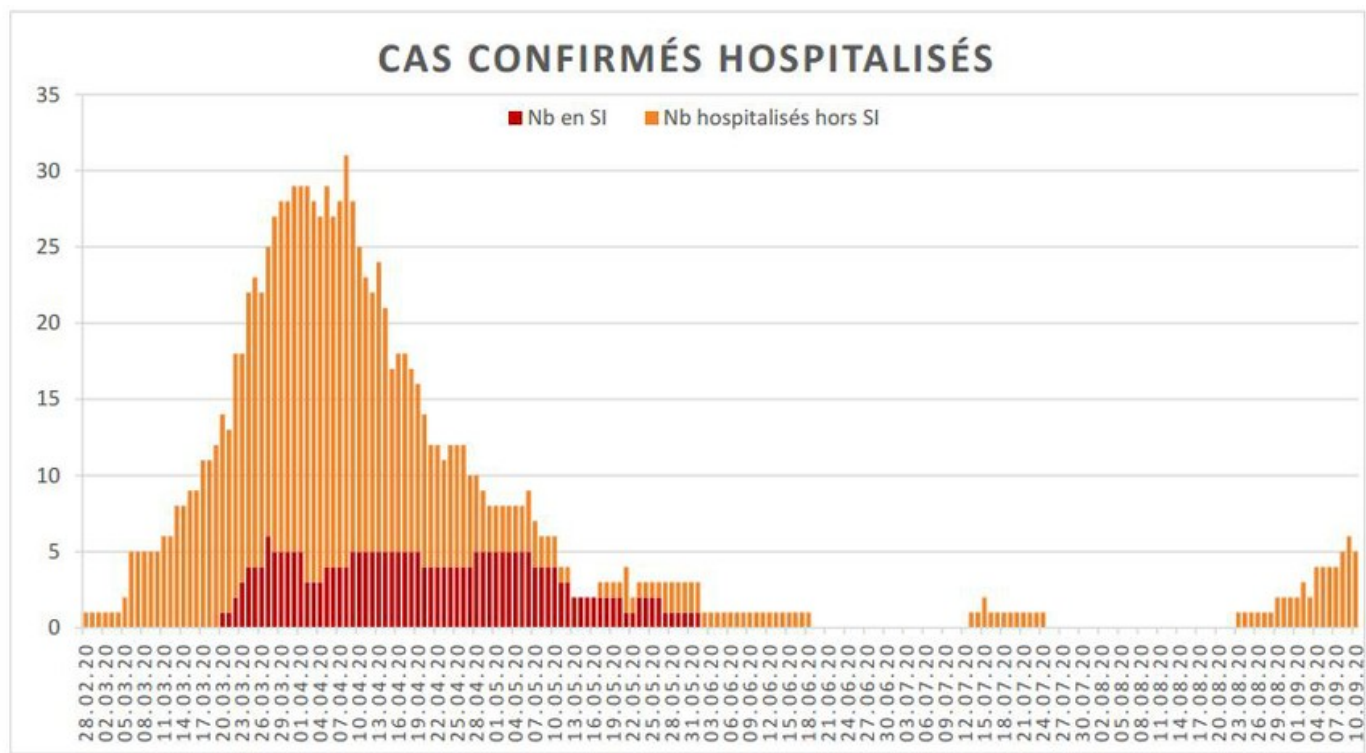

[Accepter](#)

Evolution des cas COVID-19 dans le Jura

Ce site utilise des cookies à des fins de statistiques, d'optimisation et de marketing ciblé. En poursuivant votre visite sur cette page, vous acceptez l'utilisation des cookies aux fins énoncées ci-dessus. En savoir plus.