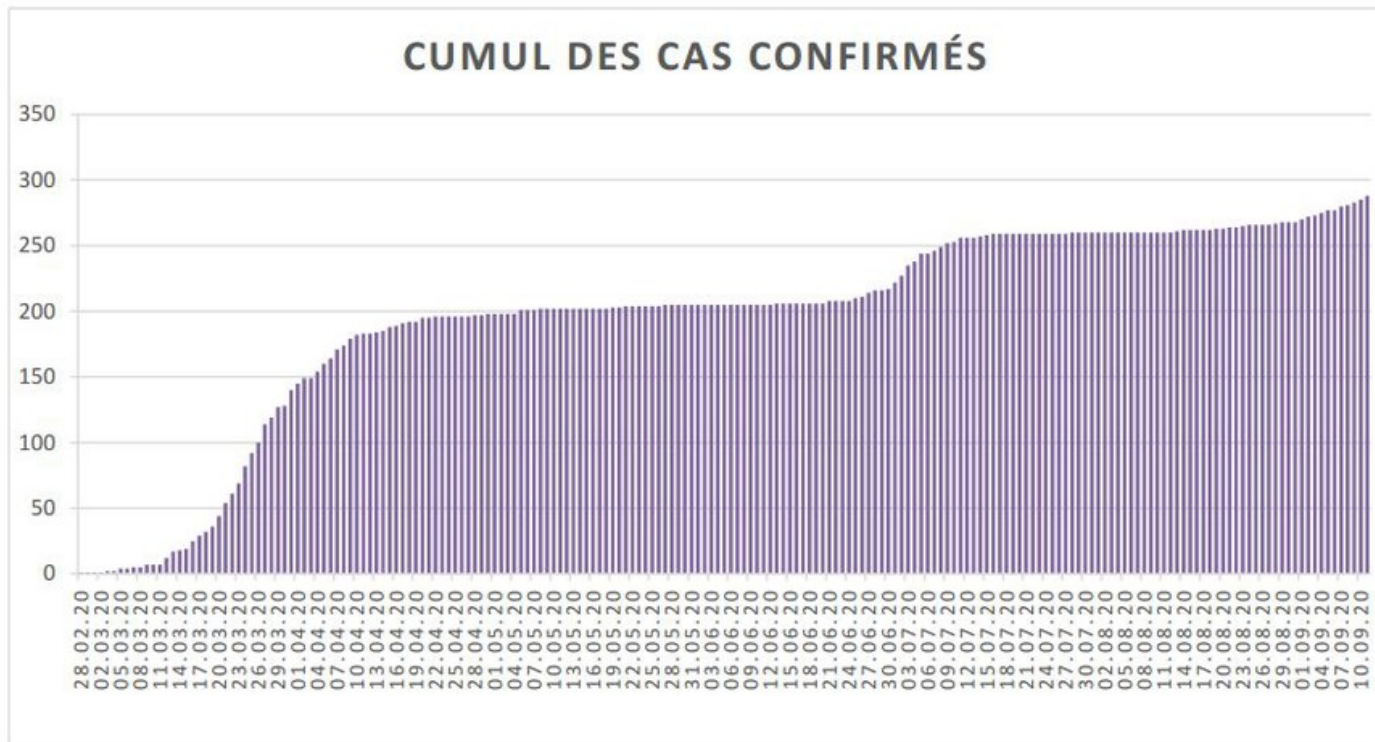

[Accepter](#)

Evolution des cas COVID-19 dans le Jura

Ce site utilise des cookies à des fins de statistiques, d'optimisation et de marketing ciblé. En poursuivant votre visite sur cette page, vous acceptez l'utilisation des cookies aux fins énoncées ci-dessus. En savoir plus. **CUMUL DÉCÈS**