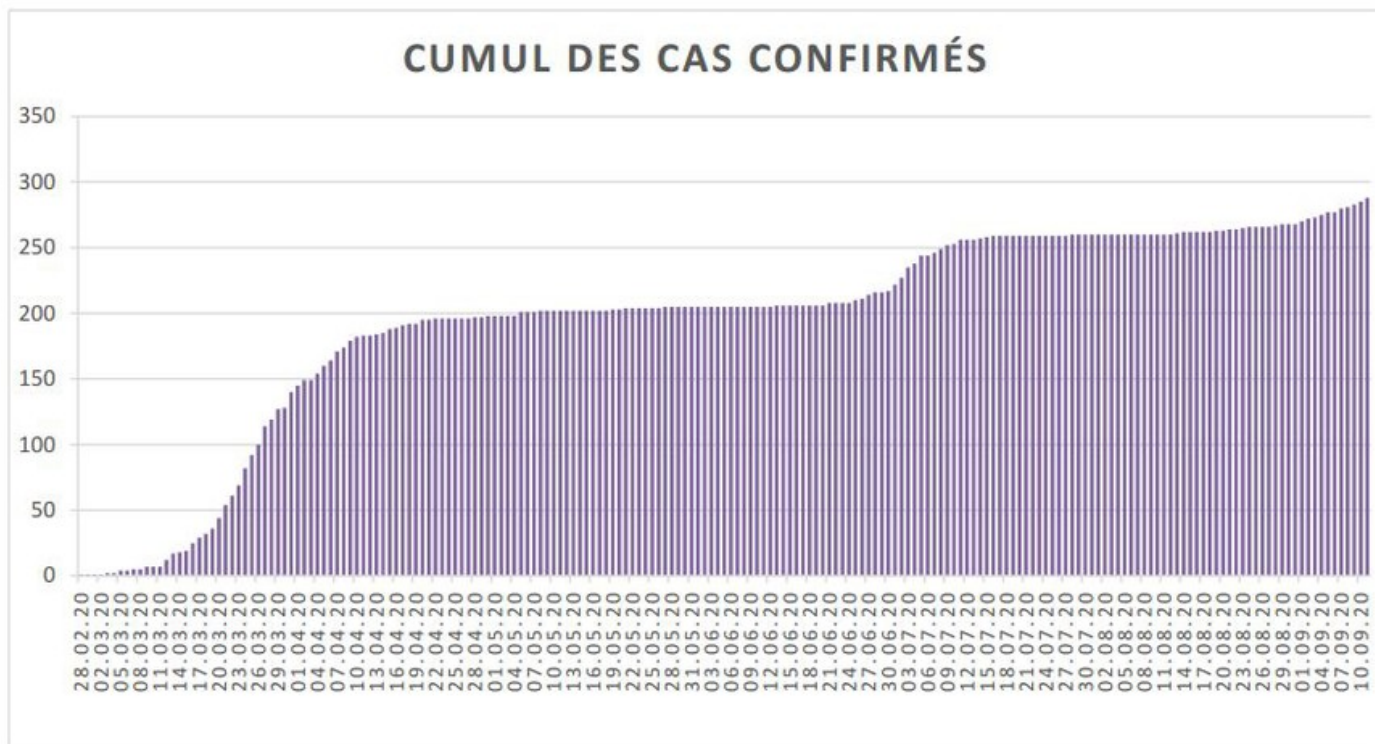

[Accepter](#)

Evolution des cas COVID-19 dans le Jura

Ce site utilise des cookies à des fins de statistiques, d'optimisation et de marketing ciblé. En poursuivant votre visite sur cette page, vous acceptez l'utilisation des cookies aux fins énoncées ci-dessus. En savoir plus.