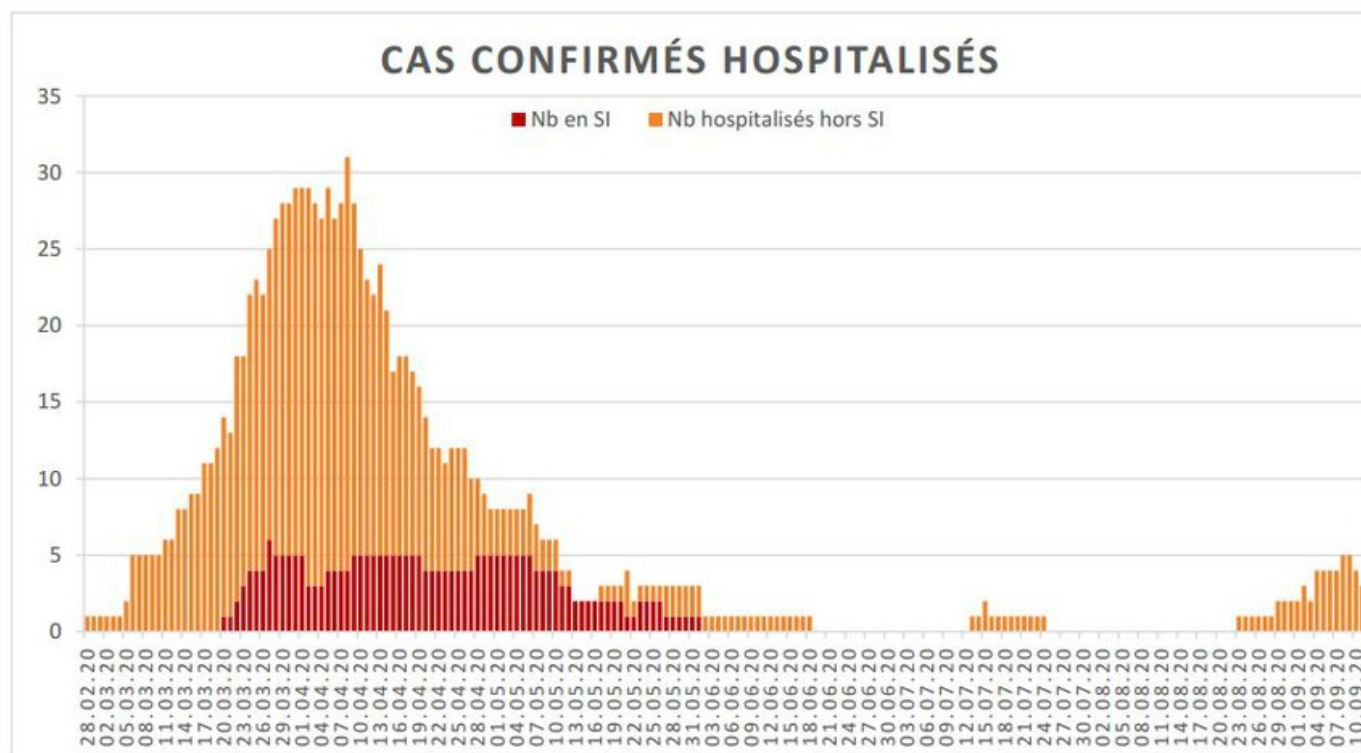

[Accepter](#)

Evolution des cas COVID-19 dans le Jura

Ce site utilise des cookies à des fins de statistiques, d'optimisation et de marketing ciblé. En poursuivant votre visite sur cette page, vous acceptez l'utilisation des cookies aux fins énoncées ci-dessus. En savoir plus.