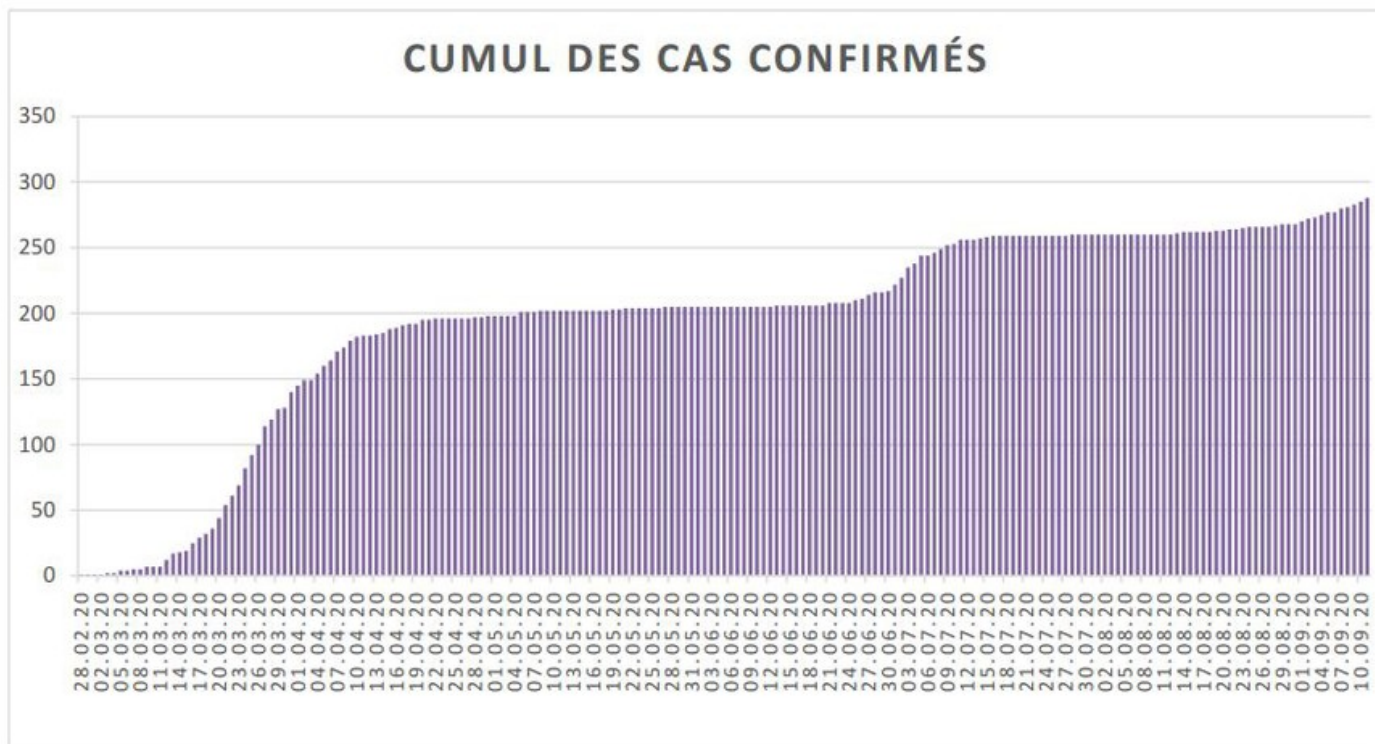

[Accepter](#)

Evolution des cas COVID-19 dans le Jura

Ce site utilise des cookies à des fins de statistiques, d'optimisation et de marketing ciblé. En poursuivant votre visite sur cette page, vous acceptez l'utilisation des cookies aux fins énoncées ci-dessus. En savoir plus. **CUMUL DÉCÈS**