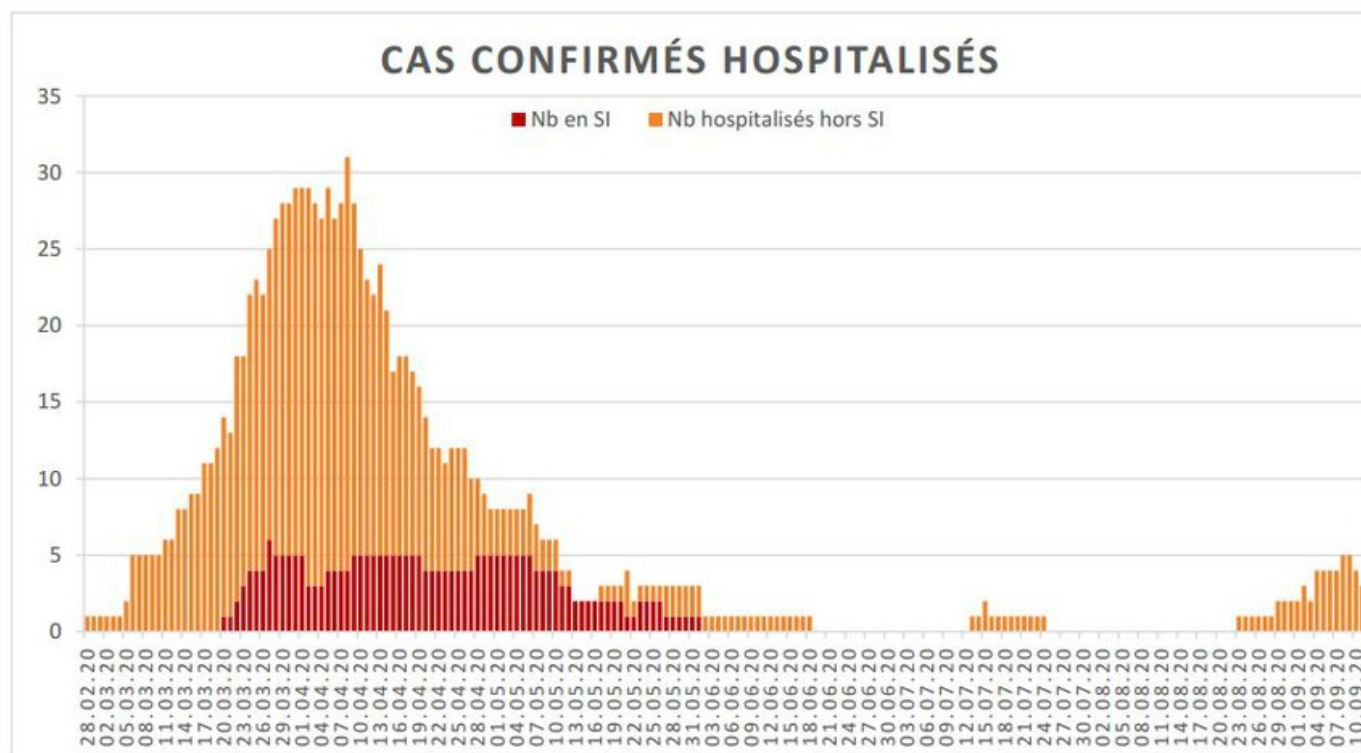

[Accepter](#)

Evolution des cas COVID-19 dans le Jura

Ce site utilise des cookies à des fins de statistiques, d'optimisation et de marketing ciblé. En poursuivant votre visite sur cette page, vous acceptez l'utilisation des cookies aux fins énoncées ci-dessus. En savoir plus. **CUMUL DÉCÈS**