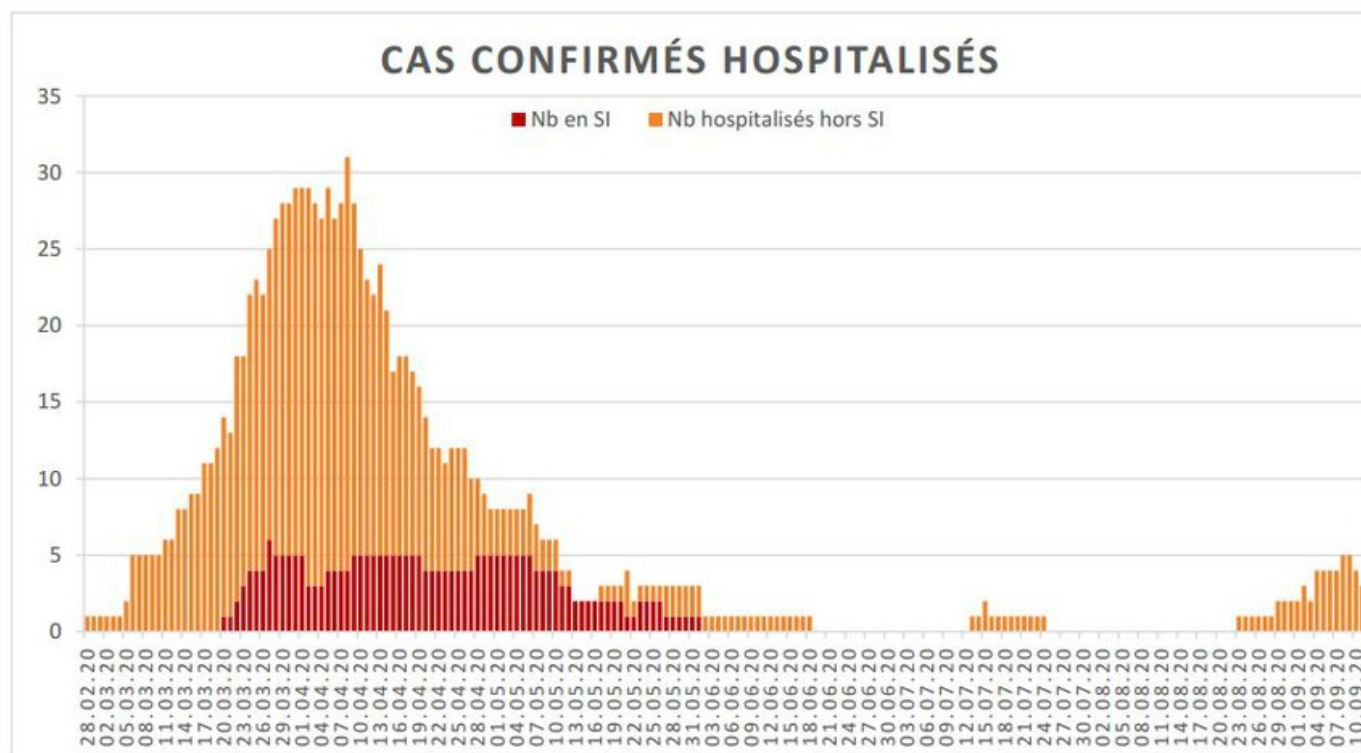

# Evolution des cas COVID-19 dans le Jura

Ce site utilise des cookies à des fins de statistiques, d'optimisation et de marketing ciblé. En poursuivant votre visite sur cette page, vous acceptez l'utilisation des cookies aux fins énoncées ci-dessus. En savoir plus. **CUMUL DÉCÈS**