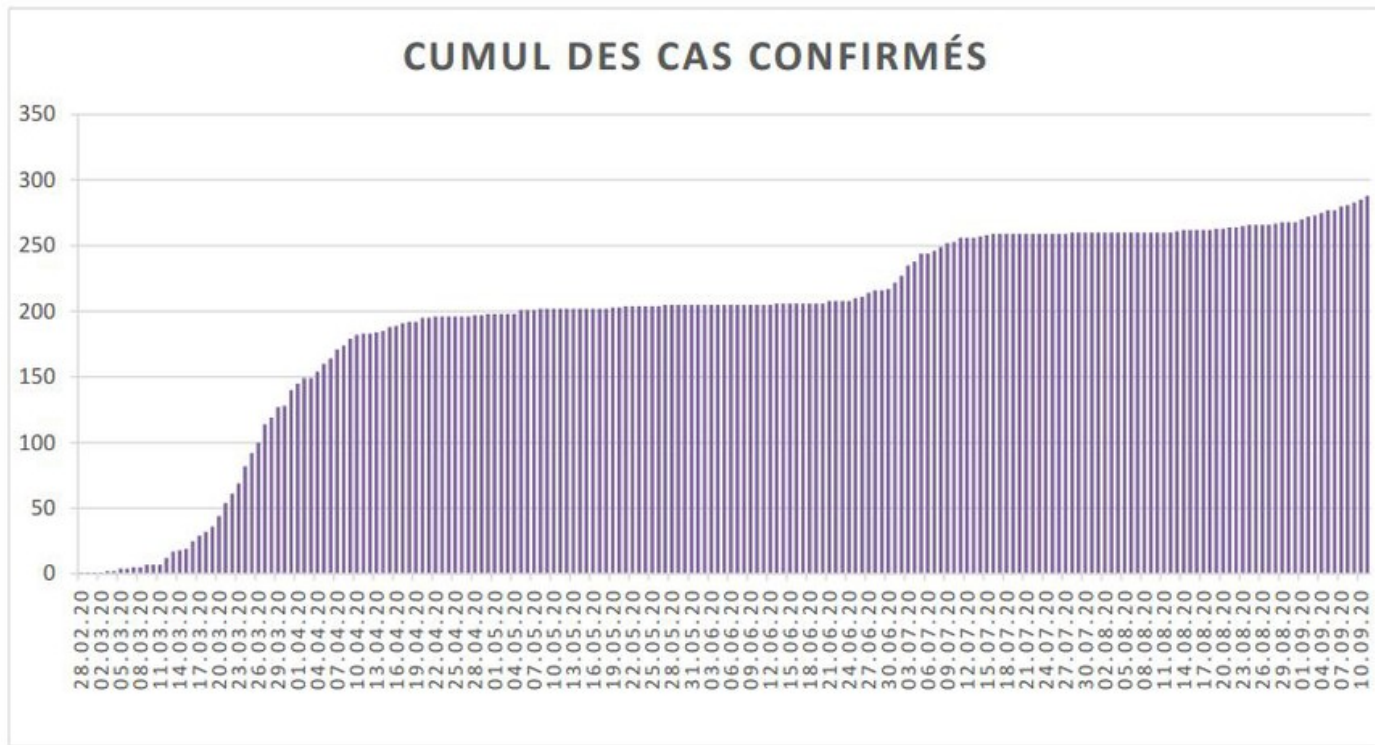

[Accepter](#)

Evolution des cas COVID-19 dans le Jura

Ce site utilise des cookies à des fins de statistiques, d'optimisation et de marketing ciblé. En poursuivant votre visite sur cette page, vous acceptez l'utilisation des cookies aux fins énoncées ci-dessus. En savoir plus. **CUMUL DÉCÈS**