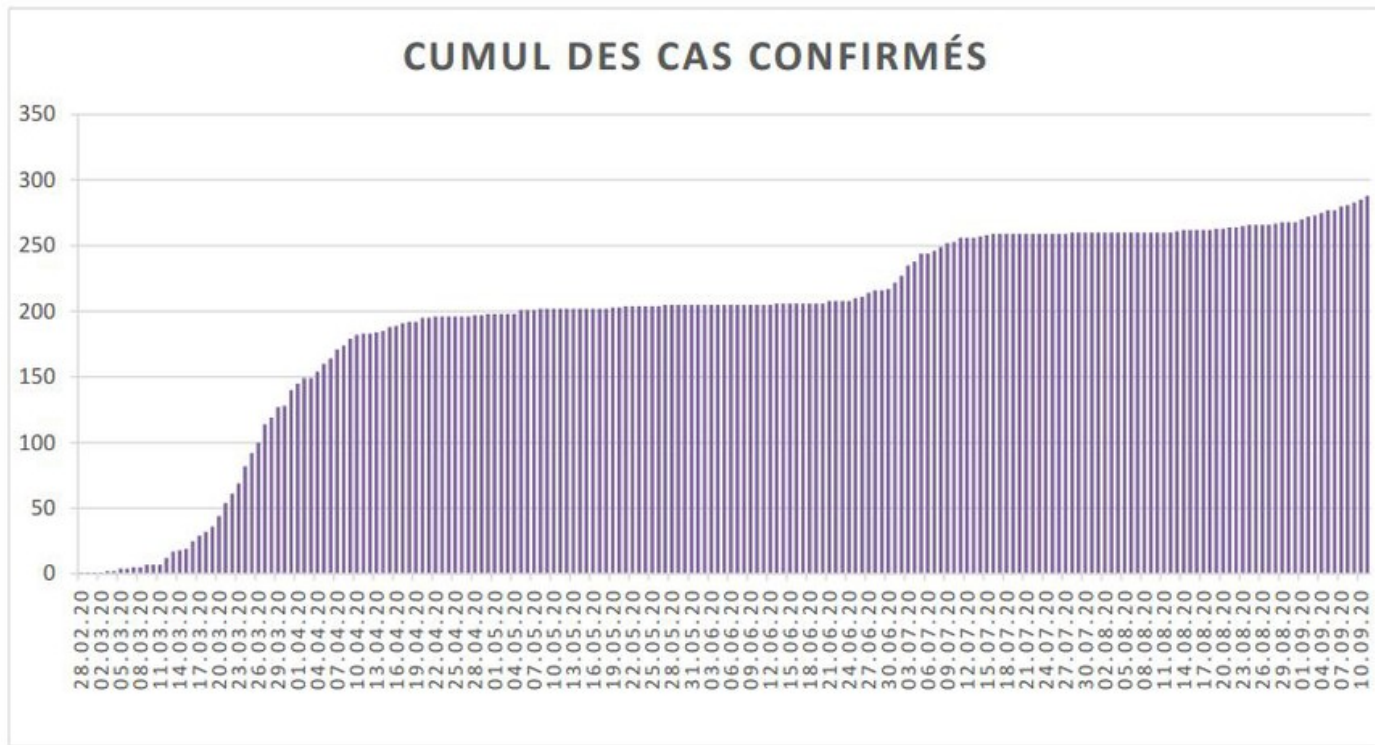

[Accepter](#)

Evolution des cas COVID-19 dans le Jura

Ce site utilise des cookies à des fins de statistiques, d'optimisation et de marketing ciblé. En poursuivant votre visite sur cette page, vous acceptez l'utilisation des cookies aux fins énoncées ci-dessus. En savoir plus.