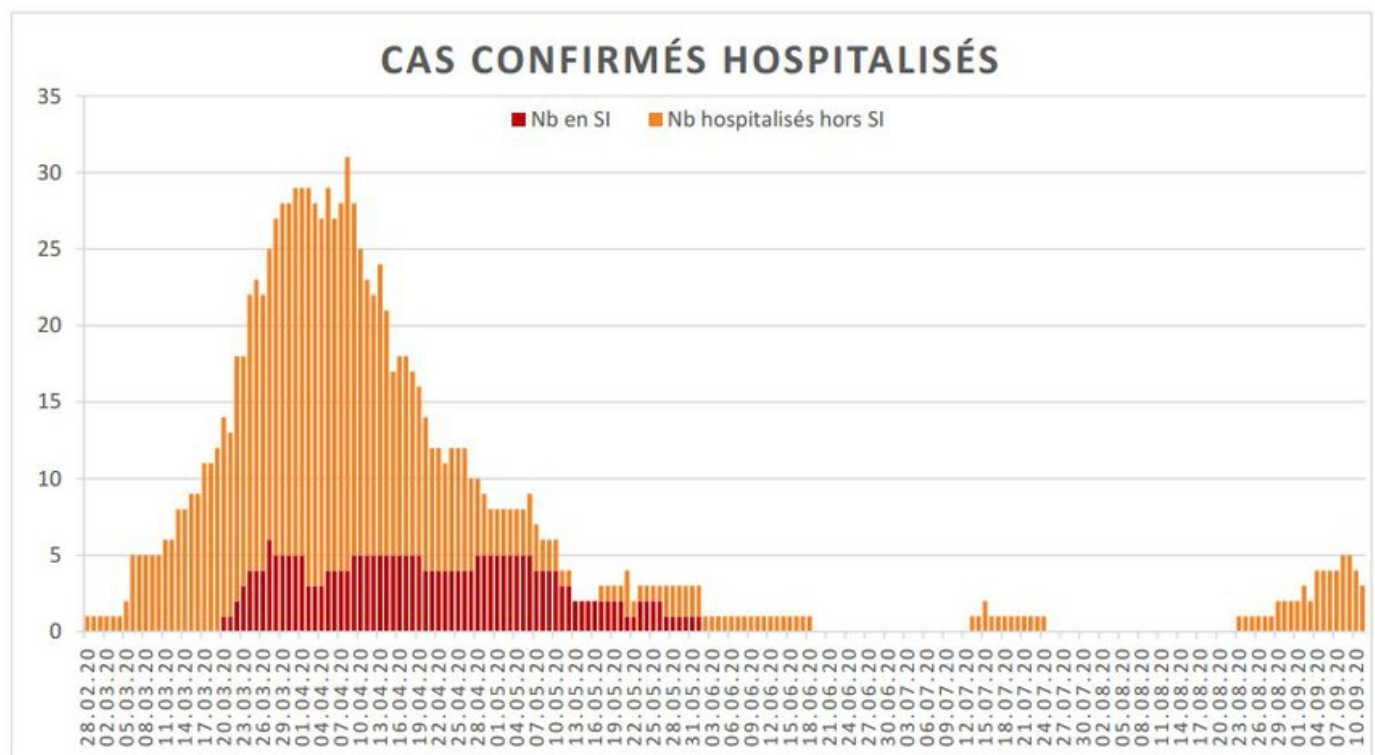

[Accepter](#)

Evolution des cas COVID-19 dans le Jura

Ce site utilise des cookies à des fins de statistiques, d'optimisation et de marketing ciblé. En poursuivant votre visite sur cette page, vous acceptez l'utilisation des cookies aux fins énoncées ci-dessus. En savoir plus.