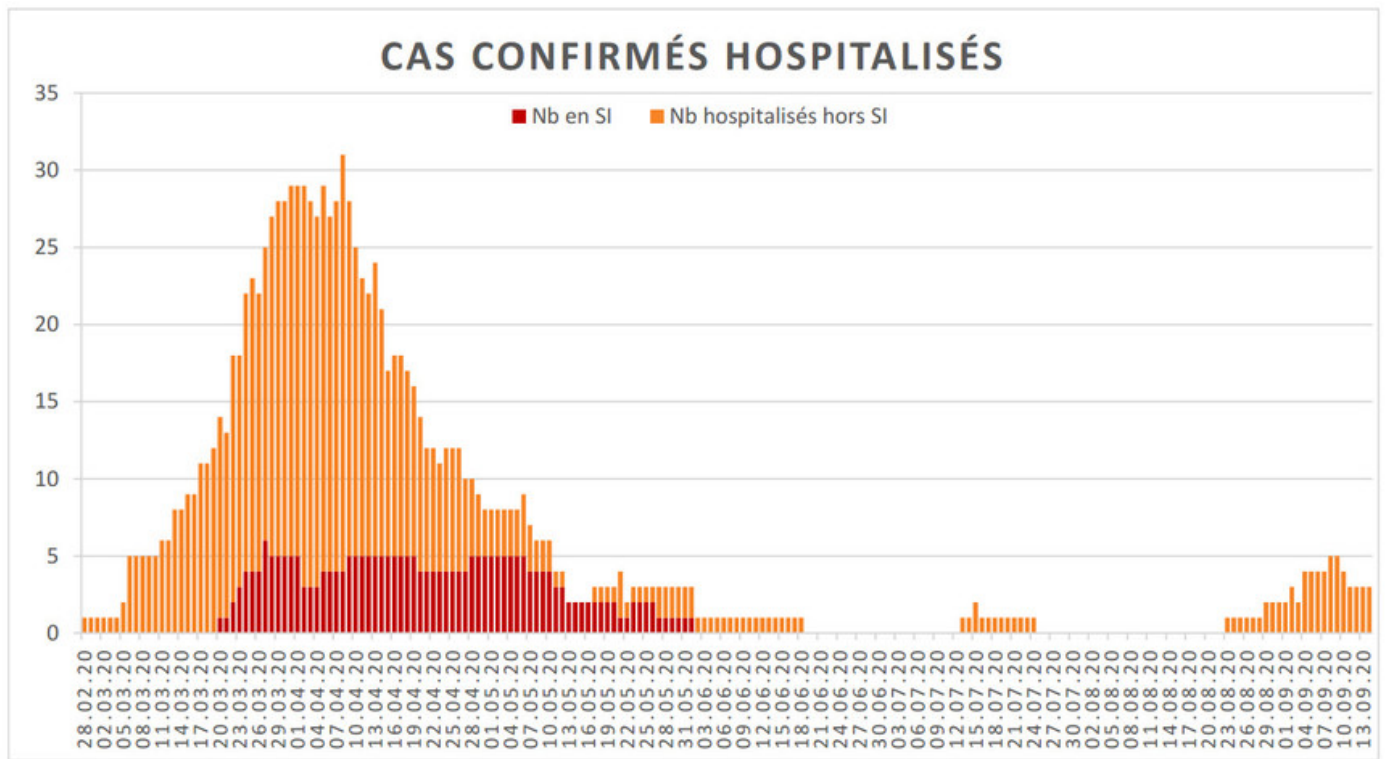

[Accepter](#)

Evolution des cas COVID-19 dans le Jura

Ce site utilise des cookies à des fins de statistiques, d'optimisation et de marketing ciblé. En poursuivant votre visite sur cette page, vous acceptez l'utilisation des cookies aux fins énoncées ci-dessus. En savoir plus.