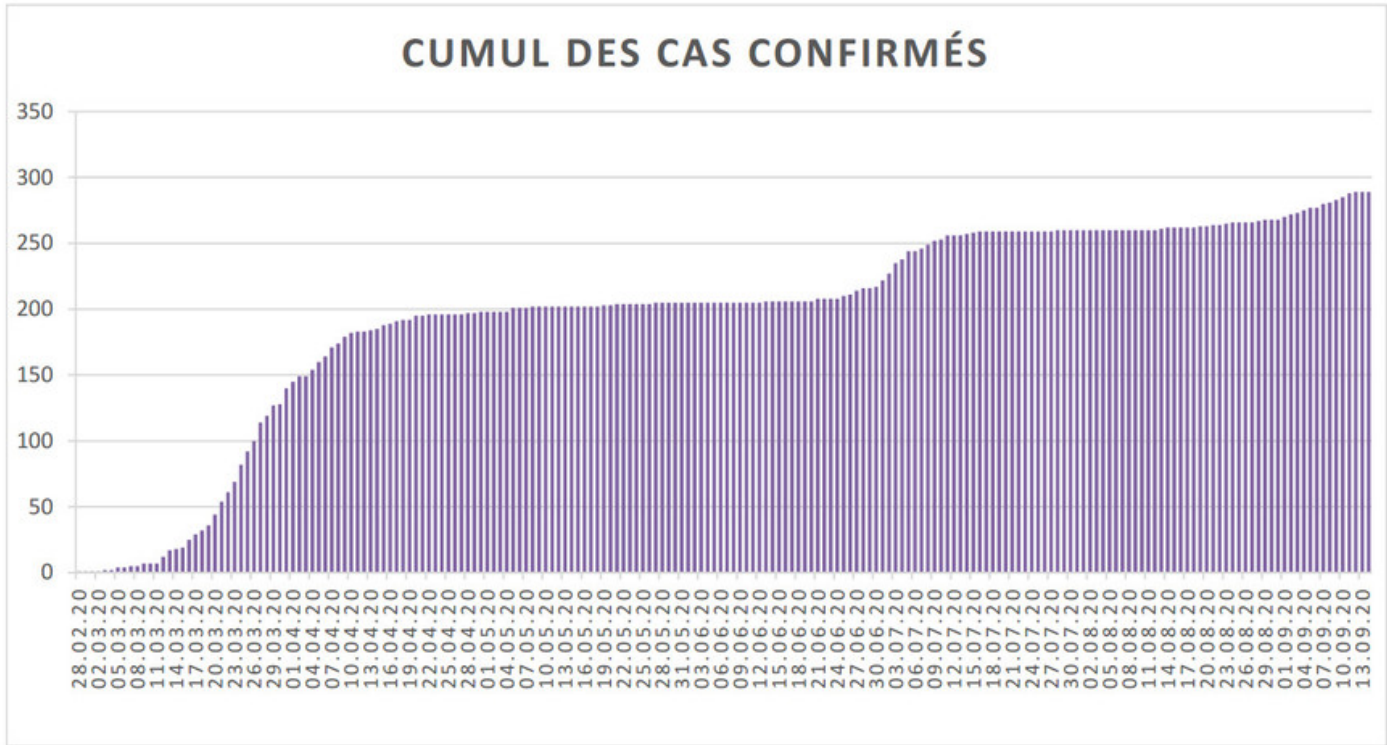

[Accepter](#)

Evolution des cas COVID-19 dans le Jura

Ce site utilise des cookies à des fins de statistiques, d'optimisation et de marketing ciblé. En poursuivant votre visite sur cette page, vous acceptez l'utilisation des cookies aux fins énoncées ci-dessus. En savoir plus.