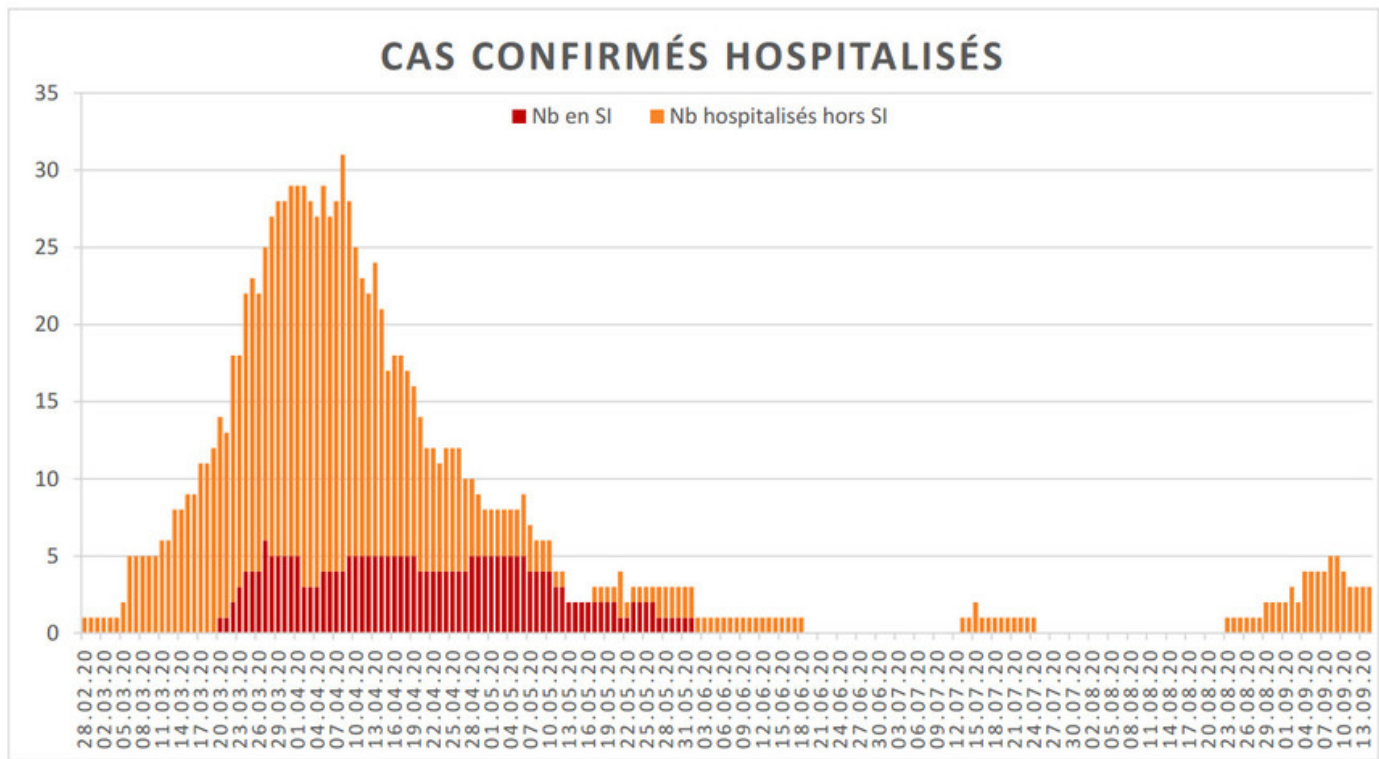

[Accepter](#)

Evolution des cas COVID-19 dans le Jura

Ce site utilise des cookies à des fins de statistiques, d'optimisation et de marketing ciblé. En poursuivant votre visite sur cette page, vous acceptez l'utilisation des cookies aux fins énoncées ci-dessus. En savoir plus.