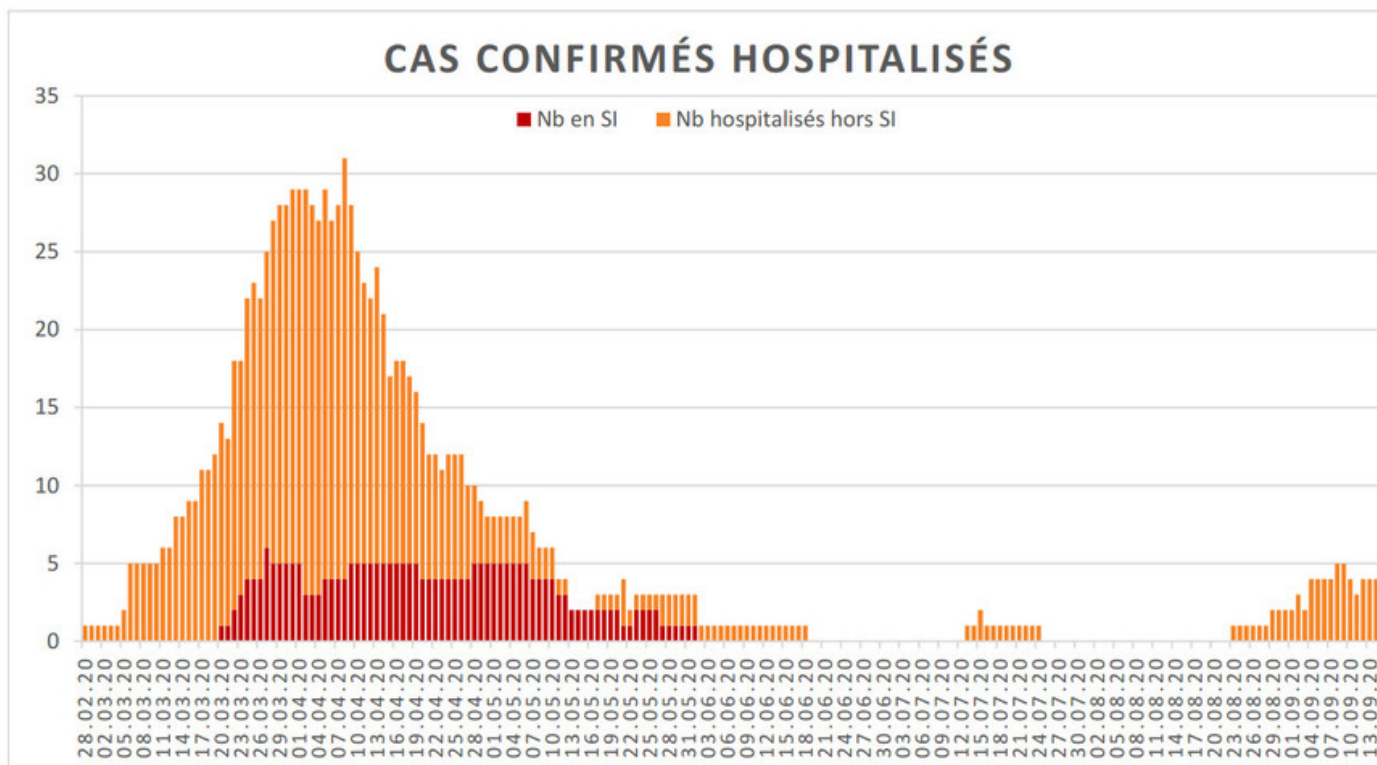

[Accepter](#)

Evolution des cas COVID-19 dans le Jura

Ce site utilise des cookies à des fins de statistiques, d'optimisation et de marketing ciblé. En poursuivant votre visite sur cette page, vous acceptez l'utilisation des cookies aux fins énoncées ci-dessus. En savoir plus.