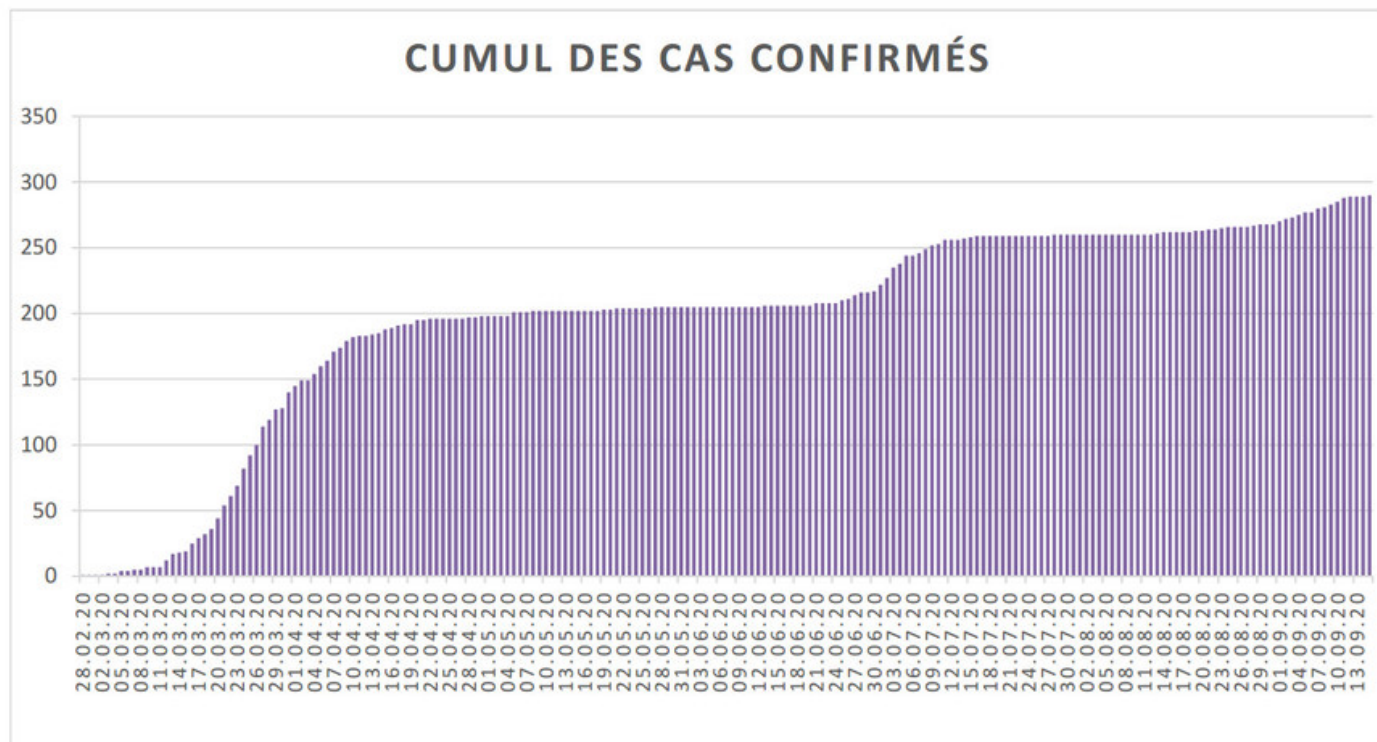

[Accepter](#)

Evolution des cas COVID-19 dans le Jura

Ce site utilise des cookies à des fins de statistiques, d'optimisation et de marketing ciblé. En poursuivant votre visite sur cette page, vous acceptez l'utilisation des cookies aux fins énoncées ci-dessus. En savoir plus.