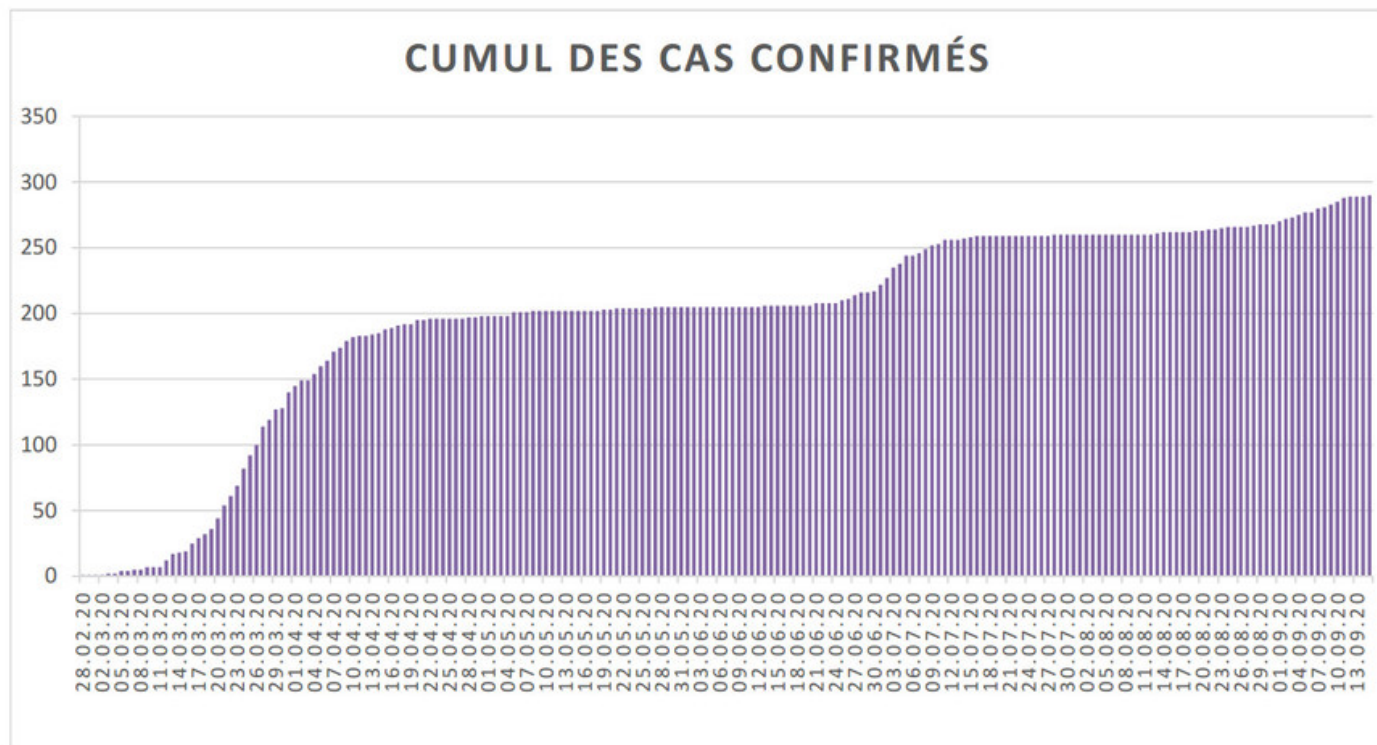

[Accepter](#)

Evolution des cas COVID-19 dans le Jura

Ce site utilise des cookies à des fins de statistiques, d'optimisation et de marketing ciblé. En poursuivant votre visite sur cette page, vous acceptez l'utilisation des cookies aux fins énoncées ci-dessus. En savoir plus.