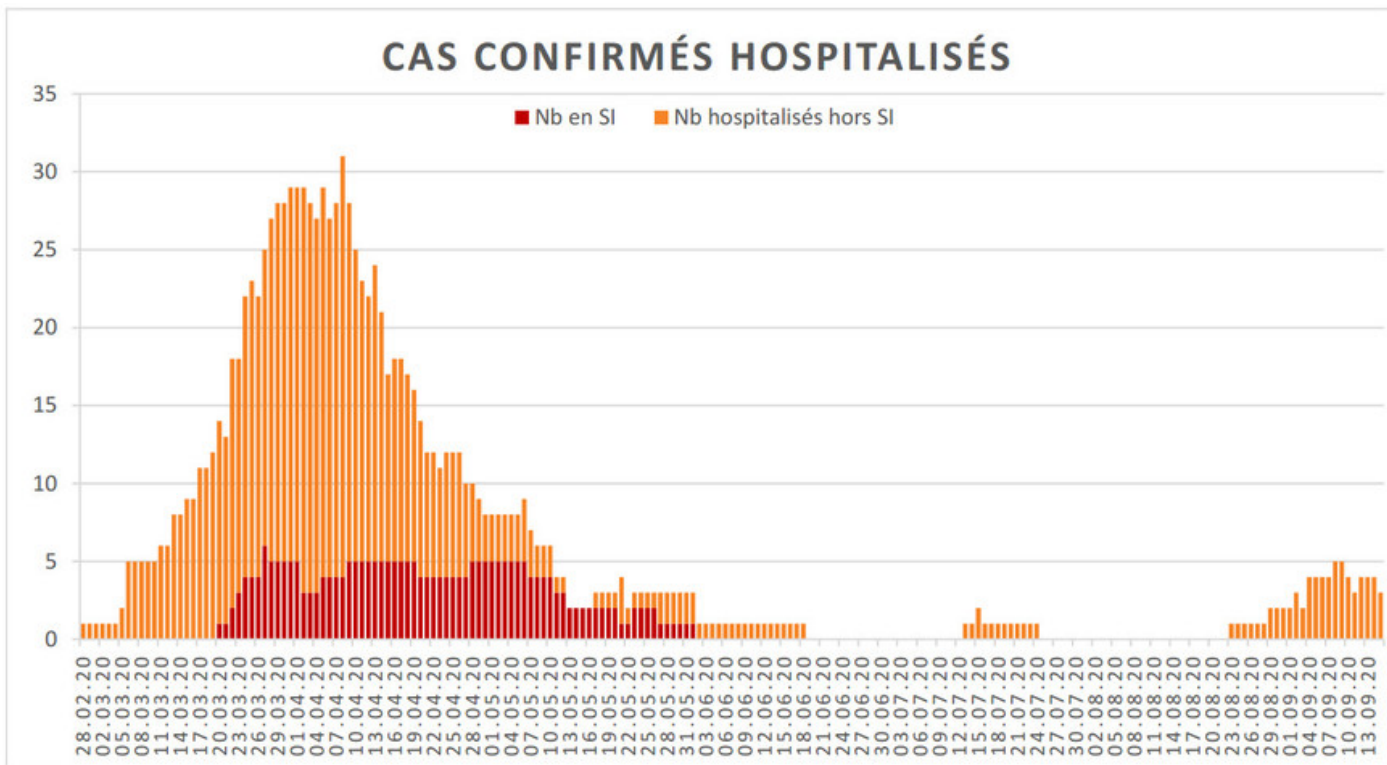

[Accepter](#)

Evolution des cas COVID-19 dans le Jura

Ce site utilise des cookies à des fins de statistiques, d'optimisation et de marketing ciblé. En poursuivant votre visite sur cette page, vous acceptez l'utilisation des cookies aux fins énoncées ci-dessus. En savoir plus.