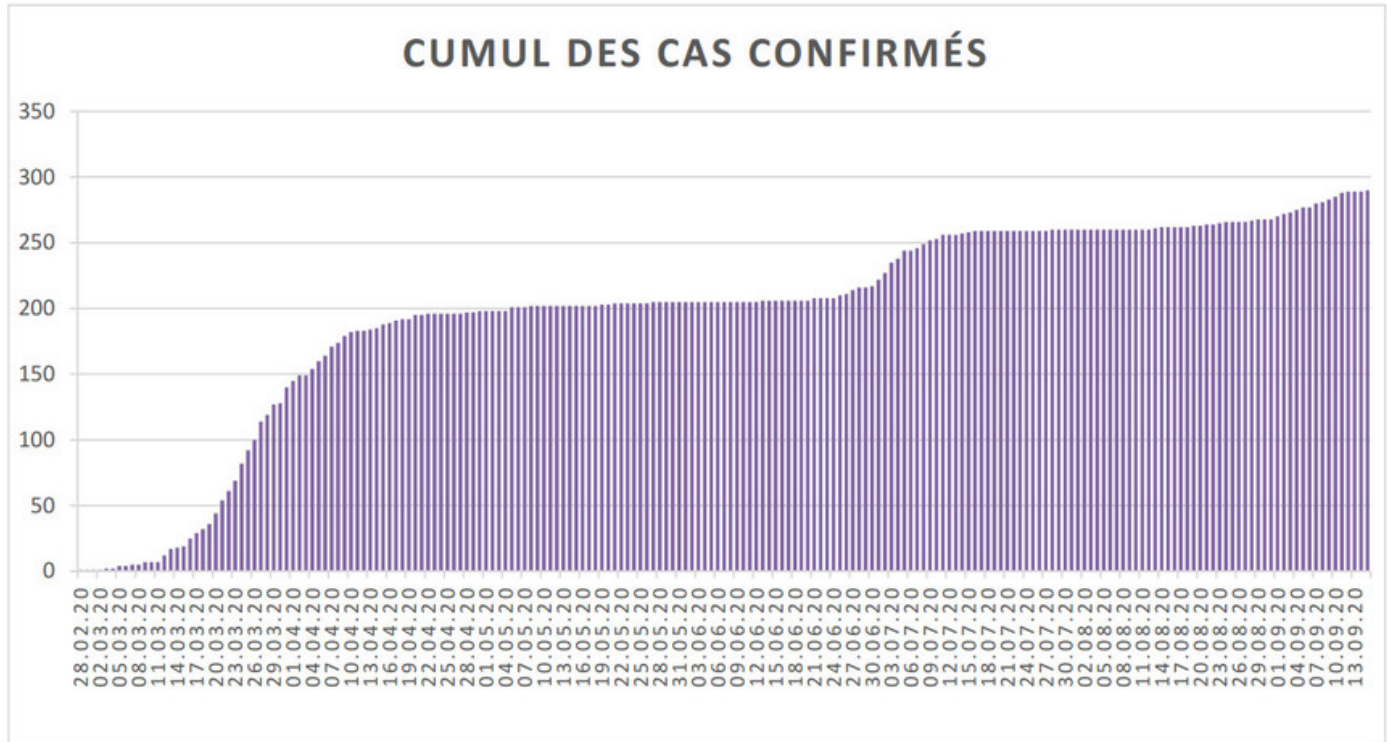

[Accepter](#)

Evolution des cas COVID-19 dans le Jura

Ce site utilise des cookies à des fins de statistiques, d'optimisation et de marketing ciblé. En poursuivant votre visite sur cette page, vous acceptez l'utilisation des cookies aux fins énoncées ci-dessus. En savoir plus.