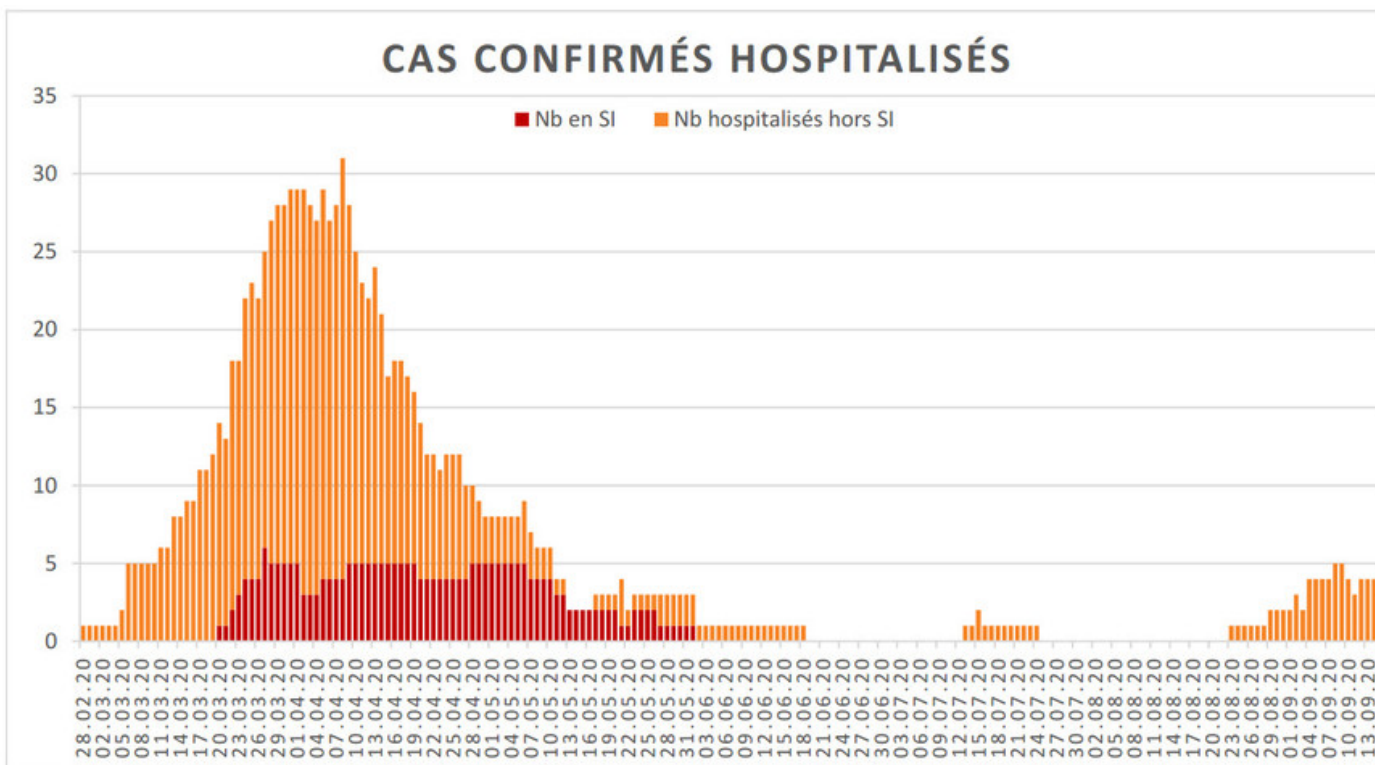

[Accepter](#)

Evolution des cas COVID-19 dans le Jura

Ce site utilise des cookies à des fins de statistiques, d'optimisation et de marketing ciblé. En poursuivant votre visite sur cette page, vous acceptez l'utilisation des cookies aux fins énoncées ci-dessus. En savoir plus.