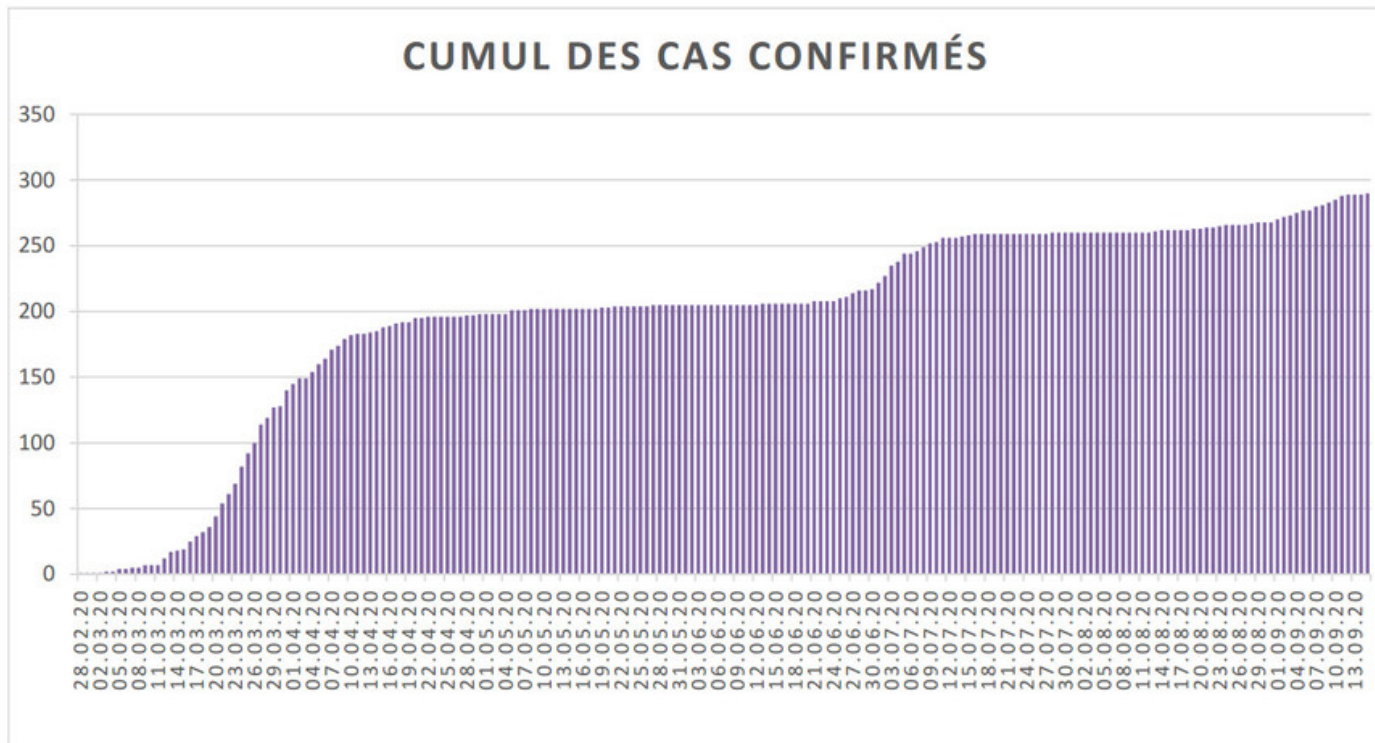

[Accepter](#)

Evolution des cas COVID-19 dans le Jura

Ce site utilise des cookies à des fins de statistiques, d'optimisation et de marketing ciblé. En poursuivant votre visite sur cette page, vous acceptez l'utilisation des cookies aux fins énoncées ci-dessus. En savoir plus.